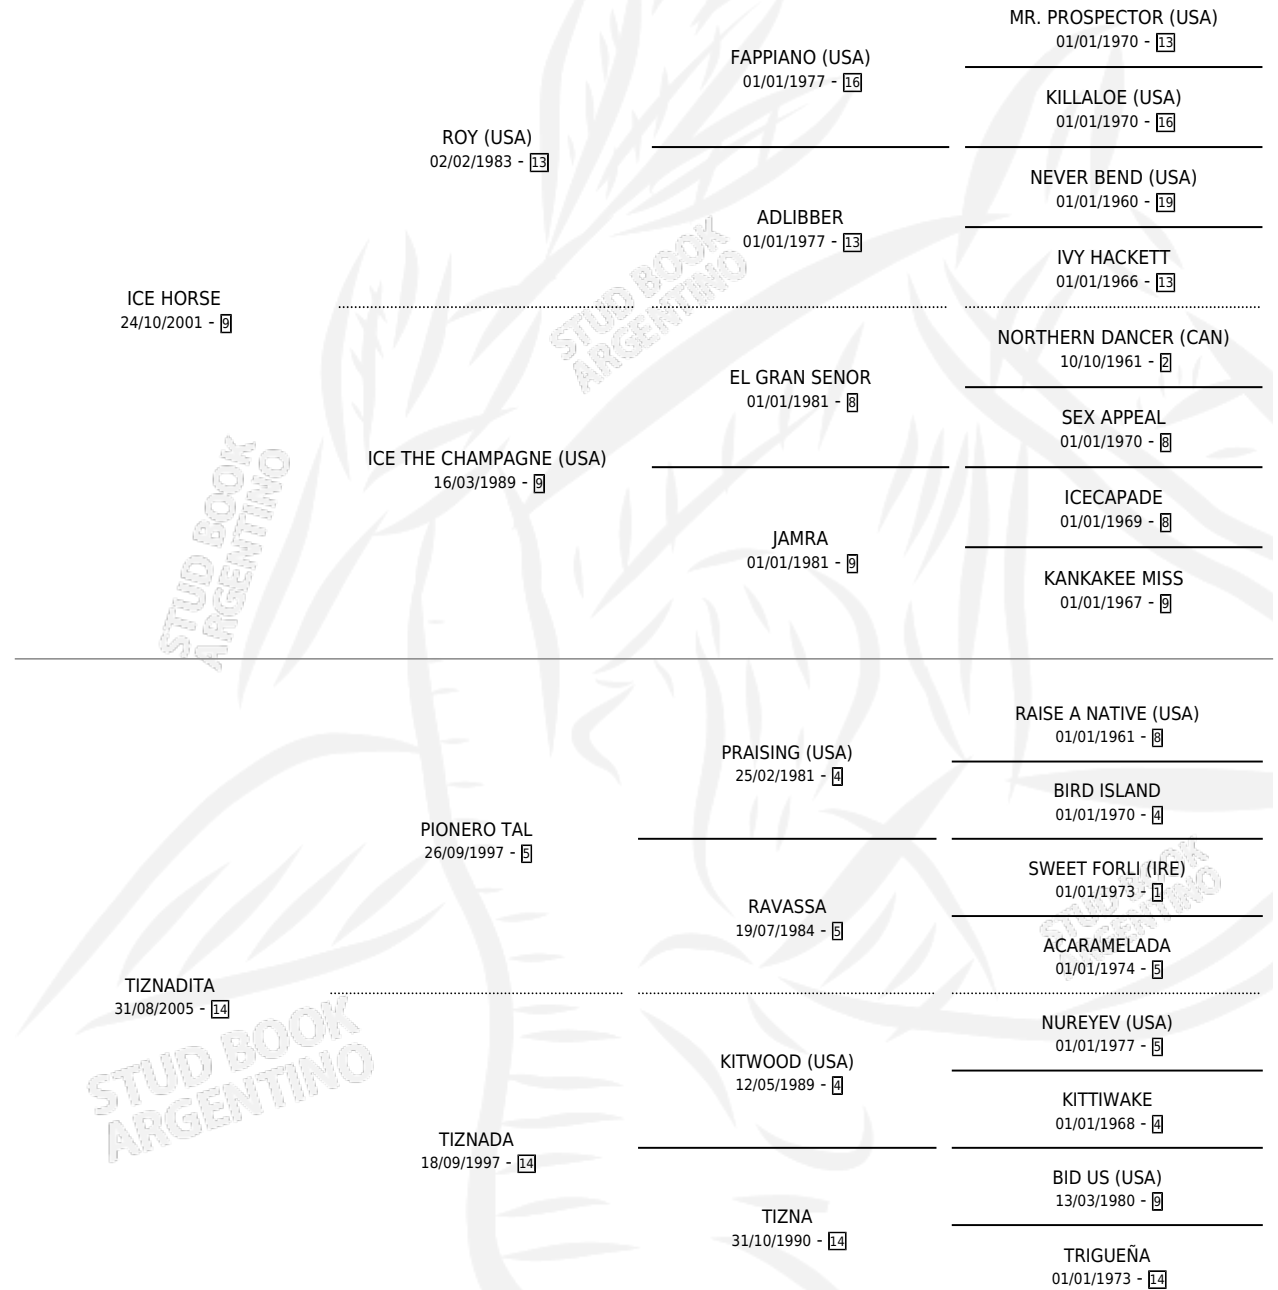

PIONERA HORSE

por ICE HORSE y TIZNADITA por PIONERO TAL

Argentina · Hembra · Alazan · SP · 11/08/2016
Familia 14-a · Volumen 42

ESTADO

TIPIFICACIÓN SANGUÍNEA	X
TIPIFICACIÓN POR ADN	✓
PASAPORTE	✓
IDENTIFICACIÓN POR MICROCHIP	✓
REPRODUCTOR	X

Lugar de nacimiento: A.r.g.

Criador: A.r.g.

PEDIGREE

PIONERA HORSE

Datos oficiales del Stud Book Argentino

Documento generado el 14/05/2026

studbook.org.ar