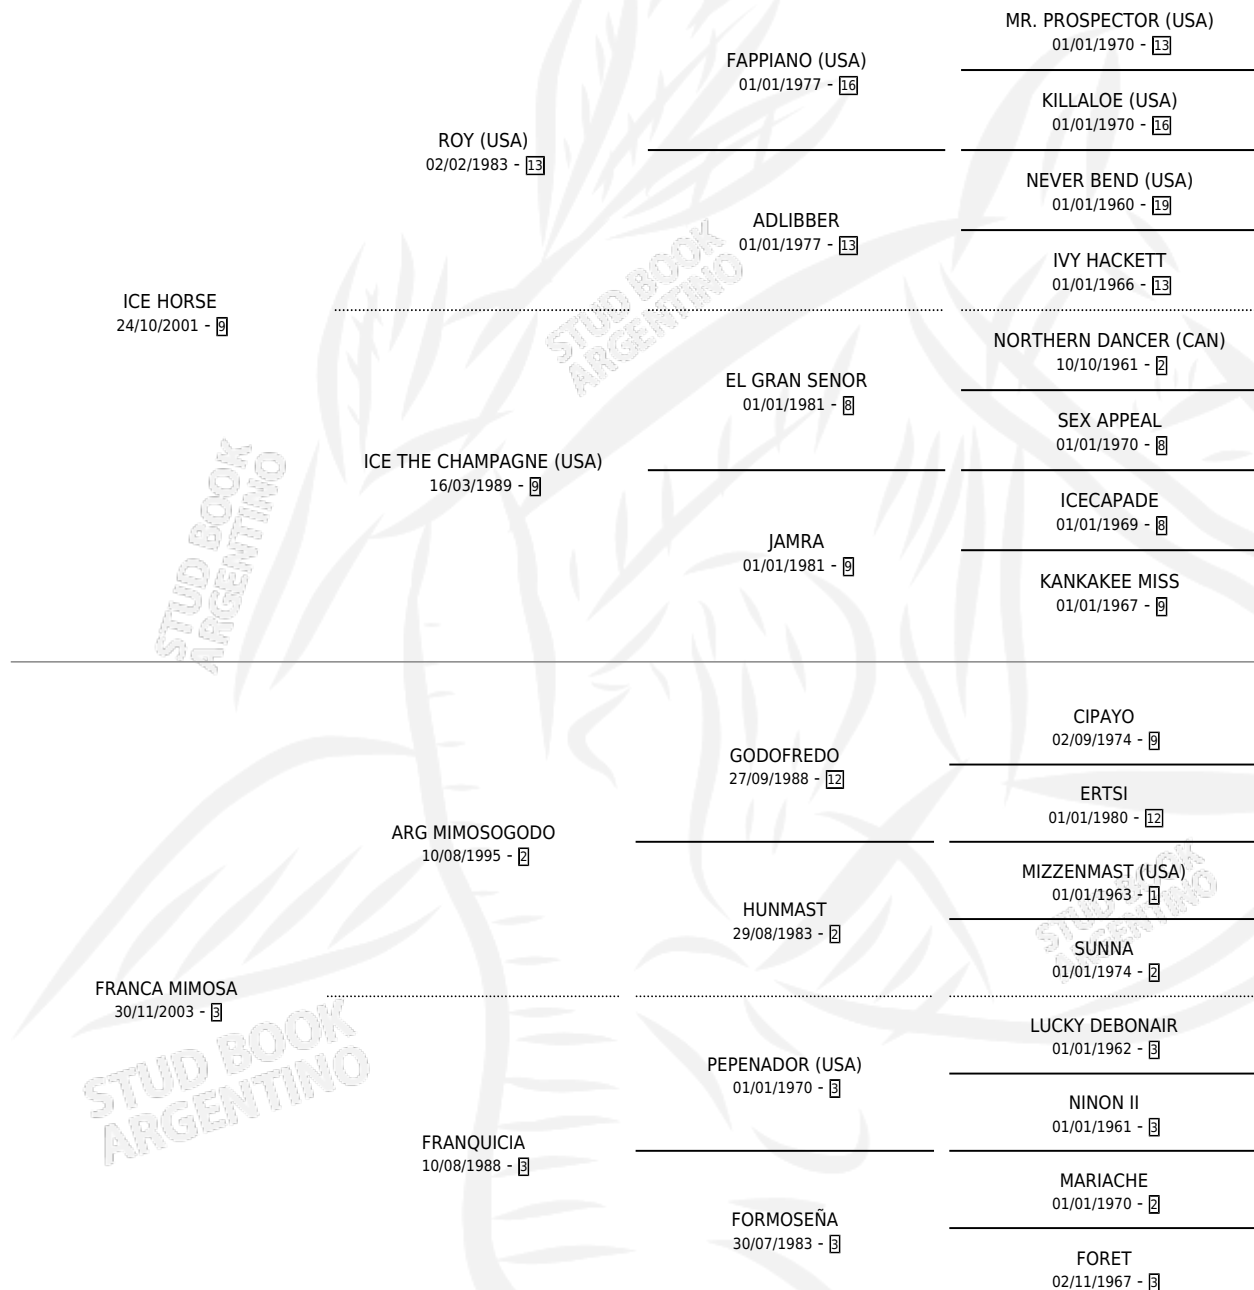

GODO HORSE

por ICE HORSE y FRANCA MIMOSA por ARG MIMOSOGODO

Argentina · Macho · Zaino · SP · 13/08/2016
Familia 3-o · Volumen 42

ESTADO

TIPIFICACIÓN SANGUÍNEA	X
TIPIFICACIÓN POR ADN	✓
PASAPORTE	✓
IDENTIFICACIÓN POR MICROCHIP	✓
REPRODUCTOR	X

Lugar de nacimiento: A.r.g.

Criador: A.r.g.

PEDIGREE