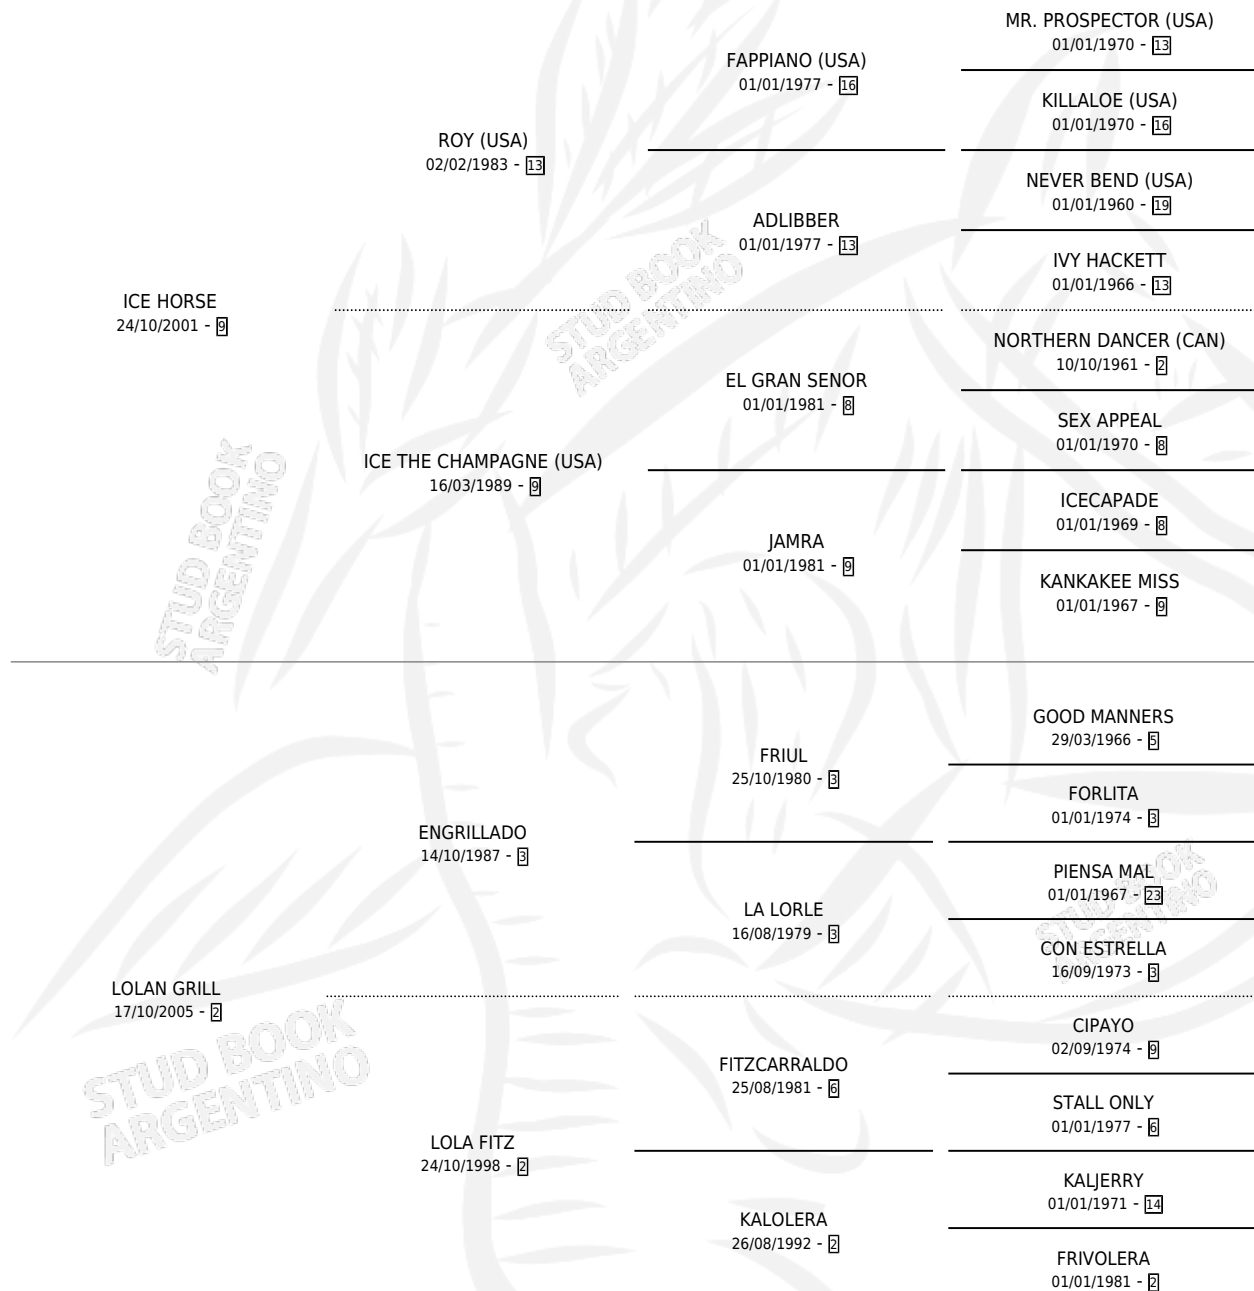

LOLITO GRIL

por ICE HORSE y LOLAN GRILL por ENGRILLADO

Argentina · Macho · Alazan · SP · 05/09/2016
Familia 2-f · Volumen 42

ESTADO

TIPIFICACIÓN SANGUÍNEA	X
TIPIFICACIÓN POR ADN	✓
PASAPORTE	✓
IDENTIFICACIÓN POR MICROCHIP	✓
REPRODUCTOR	X

Lugar de nacimiento: A.r.g.

Criador: A.r.g.

PEDIGREE

LOLITO GRIL

Datos oficiales del Stud Book Argentino

Documento generado el 12/06/2026

studbook.org.ar