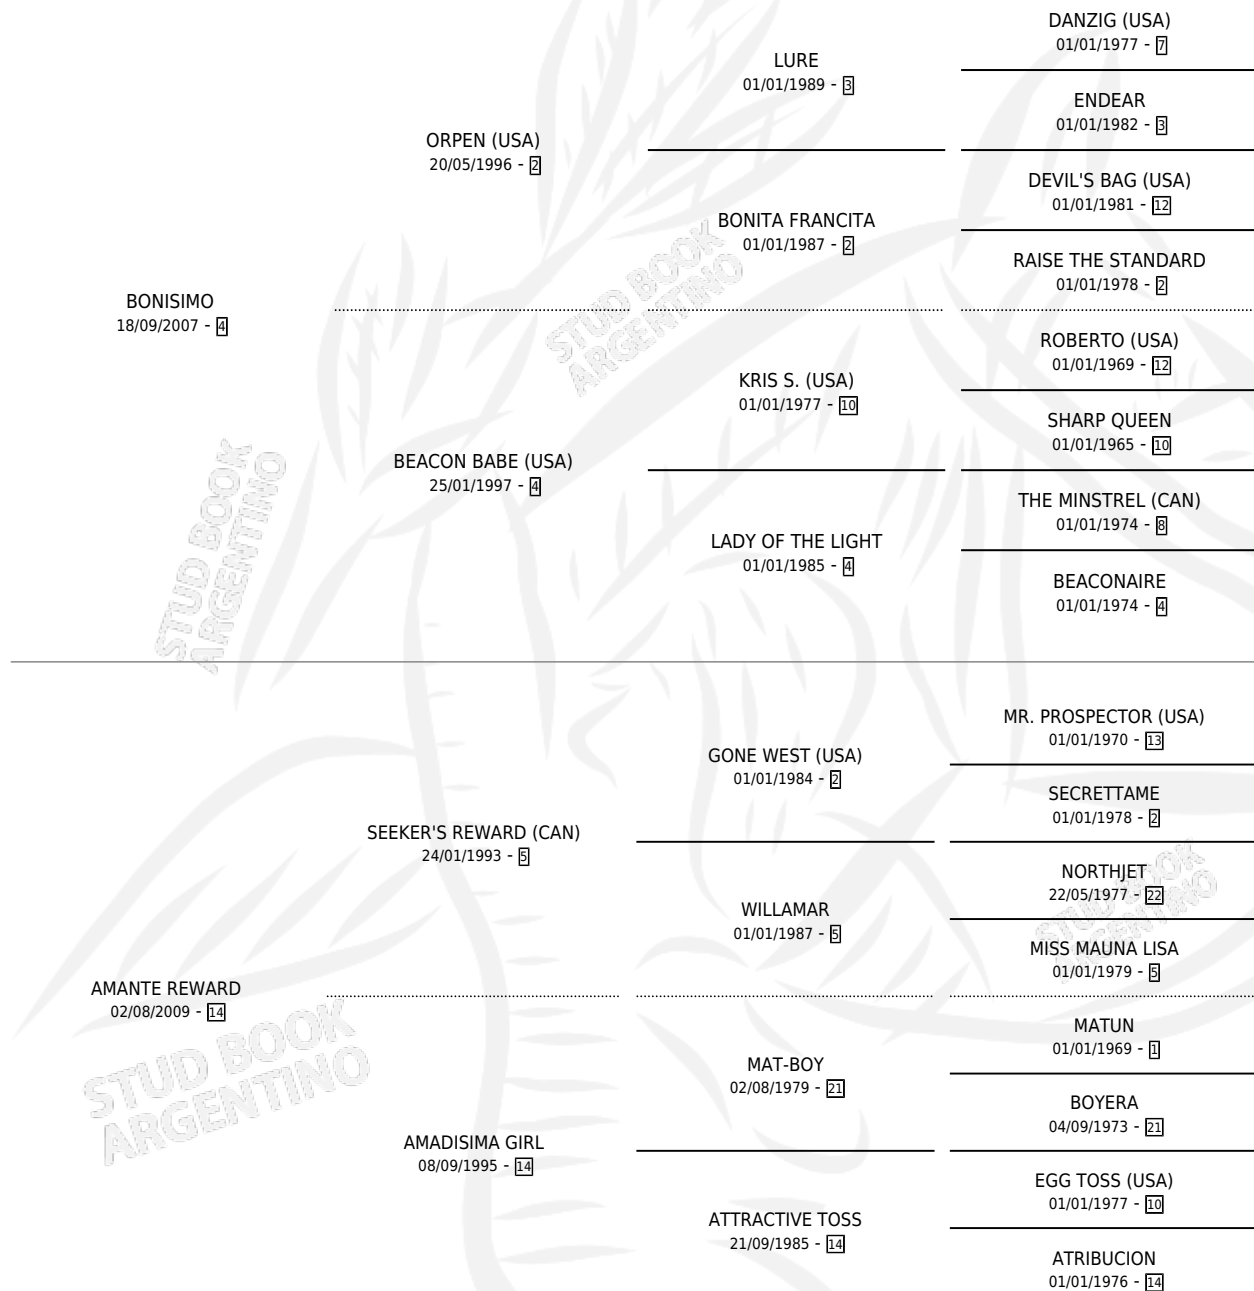

BONISIMO AMANTE

por **BONISIMO** y **AMANTE REWARD** por **SEEKER'S REWARD (CAN)**

Argentina · Macho · Zaino · SP · 13/08/2016
Familia 14-a · Volumen 42

ESTADO

TIPIFICACIÓN SANGUÍNEA	X
TIPIFICACIÓN POR ADN	✓
PASAPORTE	✓
IDENTIFICACIÓN POR MICROCHIP	✓
REPRODUCTOR	X

Lugar de nacimiento: Gui-ro-ve
Criador: Cooke Lautaro Miguel

PEDIGREE