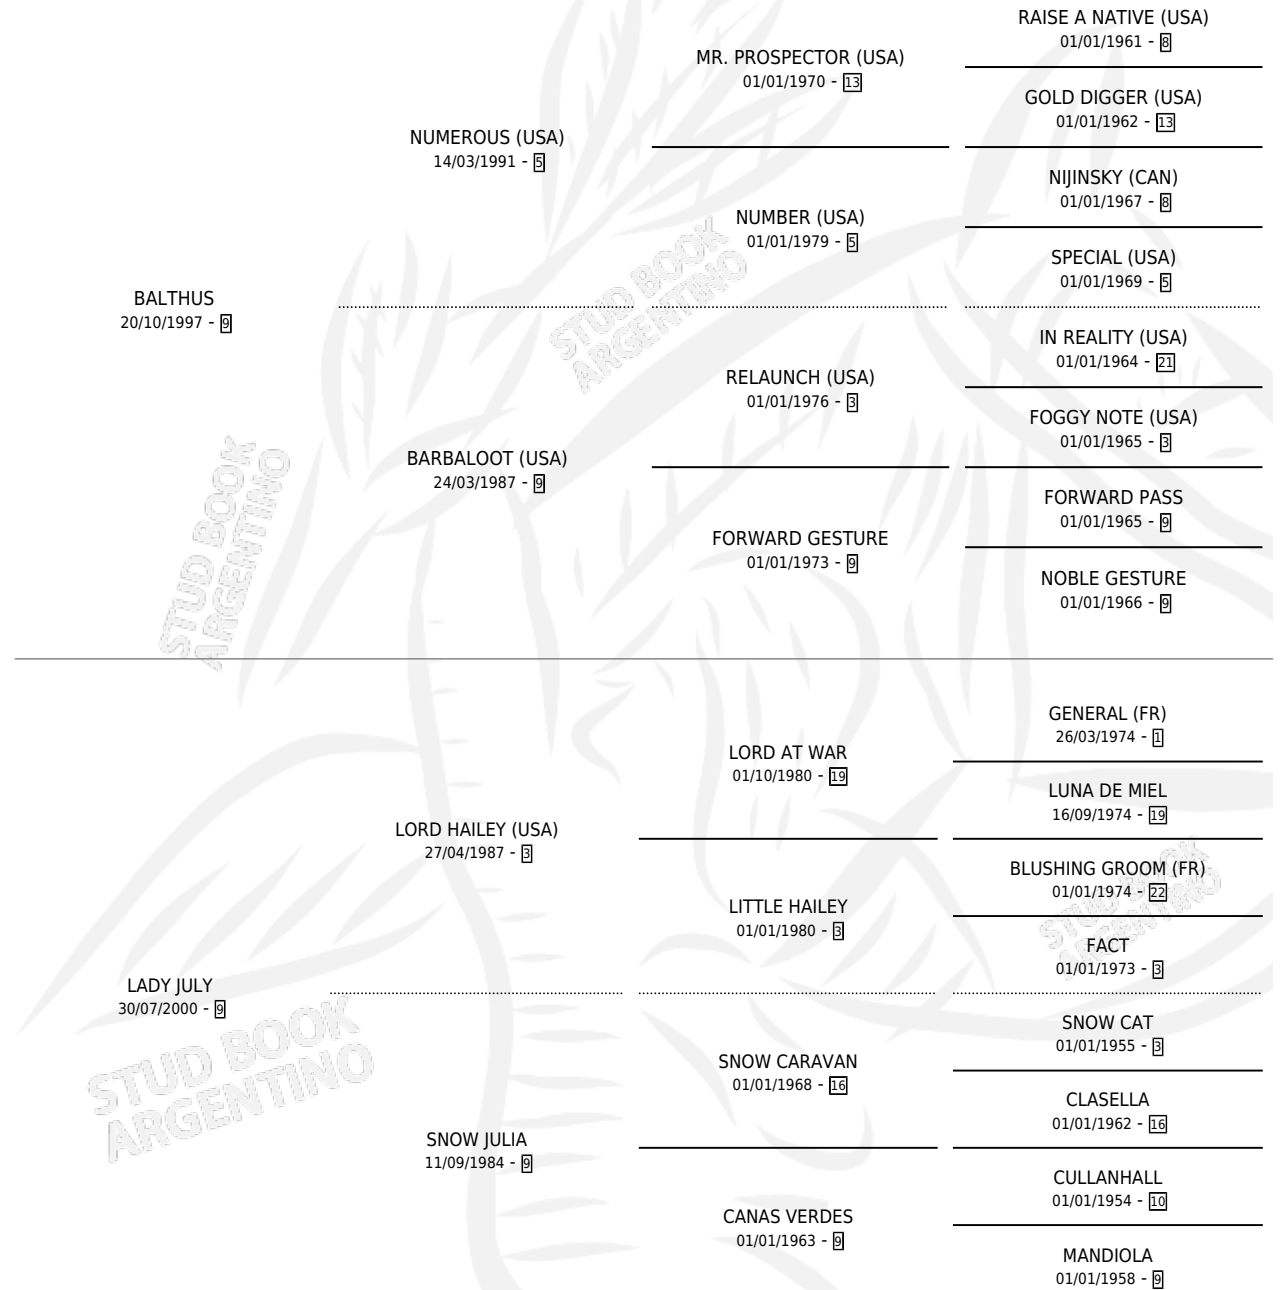

MACHINE BAL

por **BALTHUS** y **LADY JULY** por **LORD HAILEY (USA)**

Argentina · Macho · Alazan · SP · 11/08/2016
Familia 9-g · Volumen 42

ESTADO

TIPIFICACIÓN SANGUÍNEA	X
TIPIFICACIÓN POR ADN	X
PASAPORTE	X
IDENTIFICACIÓN POR MICROCHIP	X
REPRODUCTOR	X

Lugar de nacimiento: Preto

Criador: Preto

PEDIGREE

MACHINE BAL

Datos oficiales del Stud Book Argentino

Documento generado el 05/05/2026

studbook.org.ar