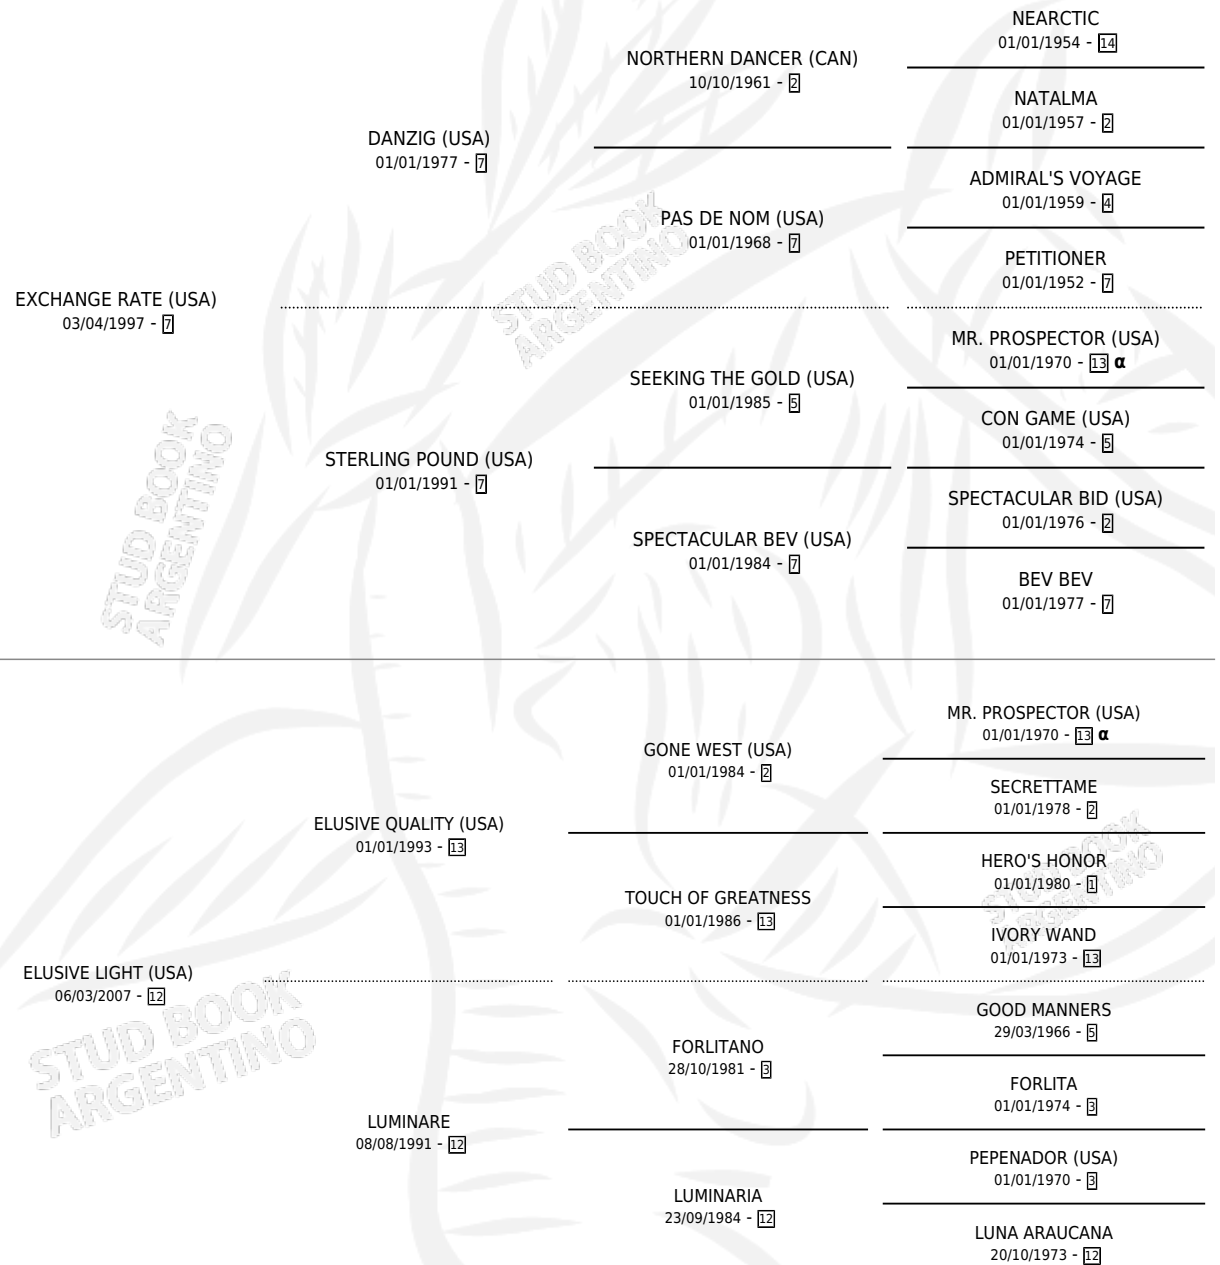

Lugar de nacimiento: El Chañar
Criador: El Chañar

~

HIJOS

	MACHOS	HEMBRAS
3 NACIERON	3	0
SIN ACTUACIONES		

PEDIGREE

INBREEDING : α

CAMPAÑA

Solo carreras oficiales de Argentina