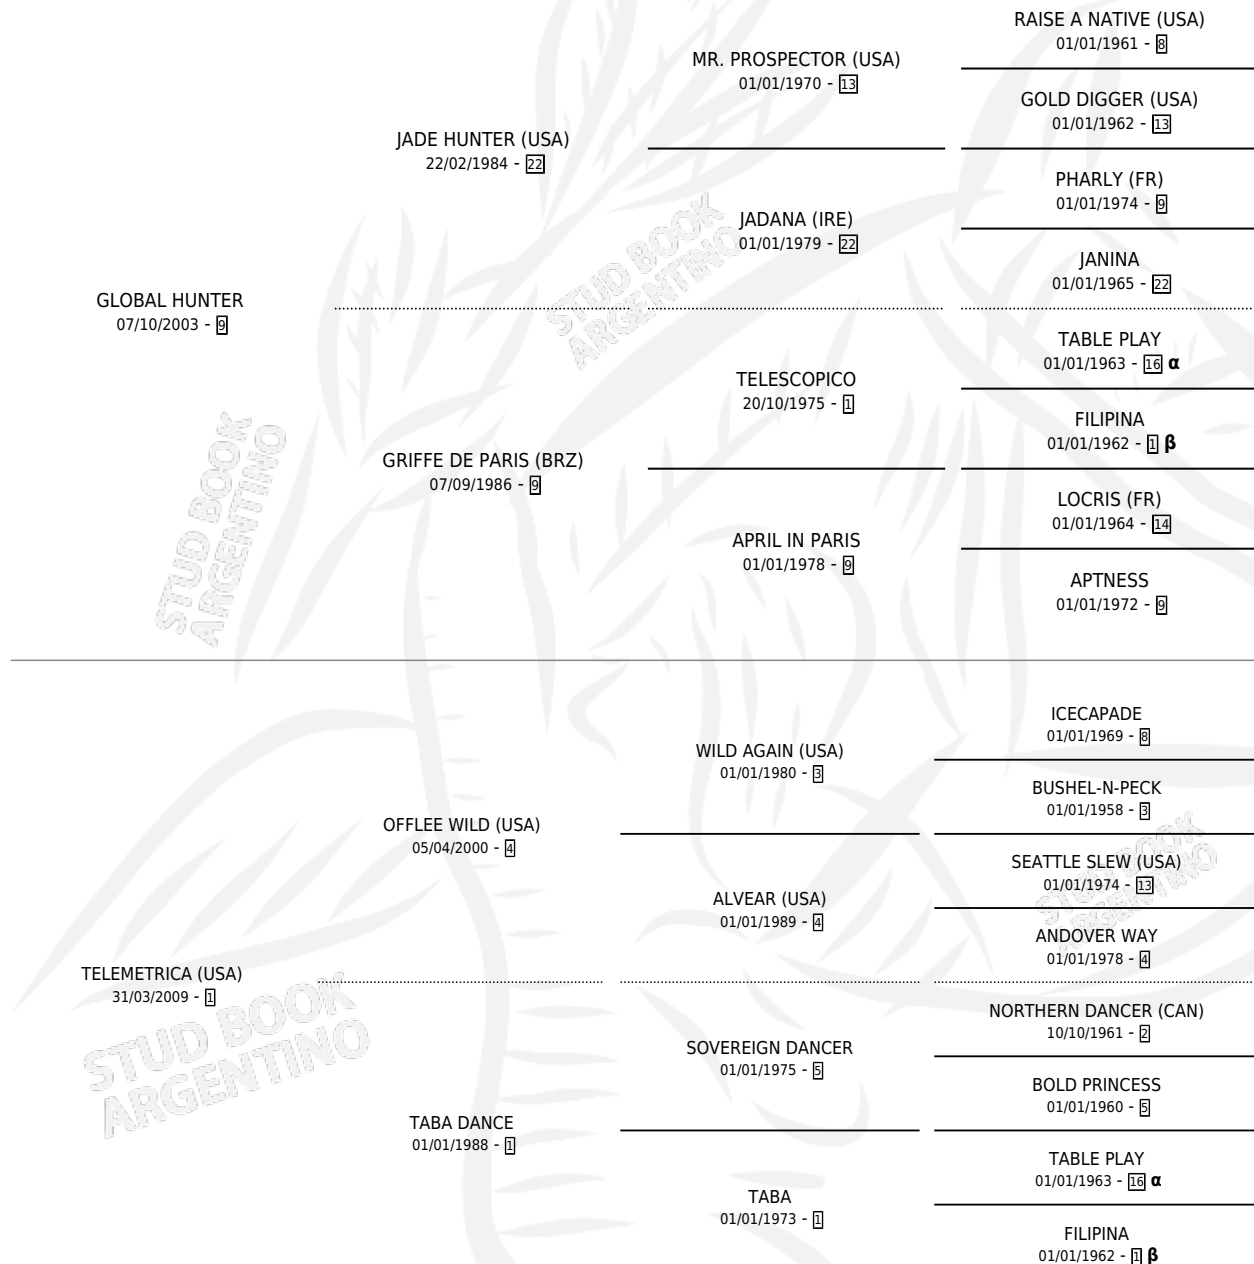

TRAINSPOTTING

por GLOBAL HUNTER y TELEMETRICA (USA) por OFFLEE WILD (USA)

Argentina · Macho · Zaino · SP · 10/09/2016
Familia 1-s · Volumen 42

ESTADO

TIPIFICACIÓN SANGUÍNEA	X
TIPIFICACIÓN POR ADN	✓
PASAPORTE	✓
IDENTIFICACIÓN POR MICROCHIP	✓
REPRODUCTOR	X

Lugar de nacimiento: La Lagunita
Criador: La Lagunita

PEDIGREE

INBREEDING : **α,β**

EXPORTACIÓN / IMPORTACIÓN

FECHA	MOVIMIENTO	PAÍS
19/06/2019	EXPORTADO	PARAGUAY

TRAINSPOTTING

Datos oficiales del Stud Book Argentino