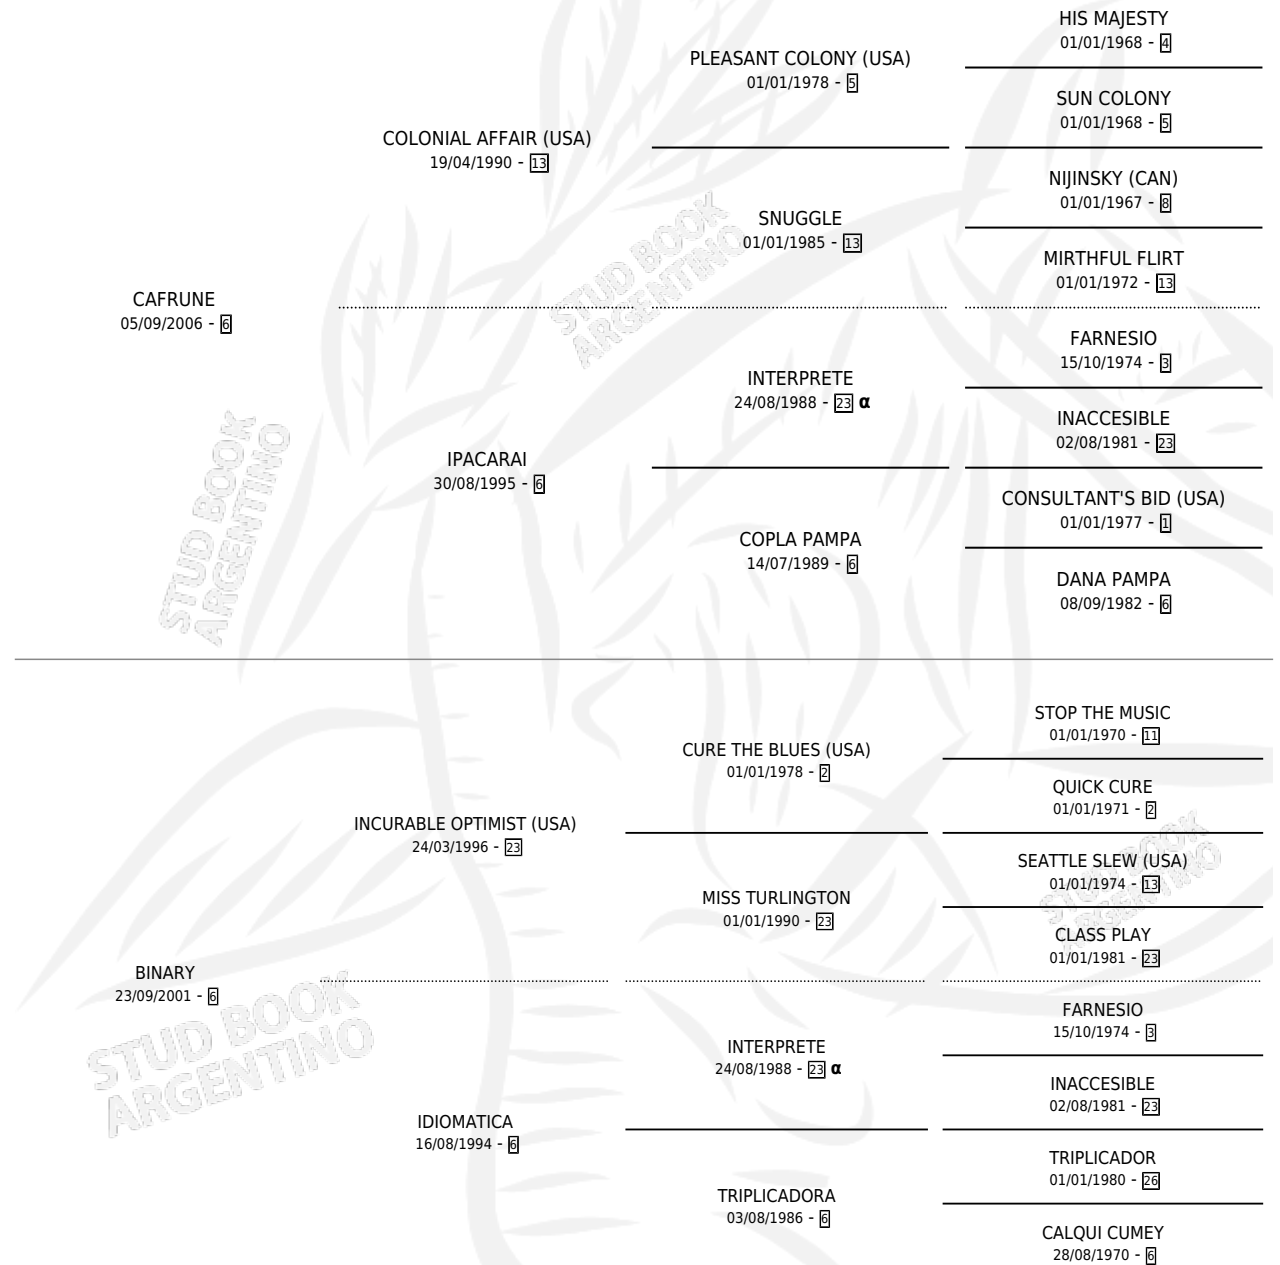

EL KPO

por **CAFRUNE** y **BINARY** por **INCURABLE OPTIMIST (USA)**

Argentina · Macho · Zaino · SP · 12/08/2016
Familia 6-e · Volumen 42

ESTADO

TIPIFICACIÓN SANGUÍNEA	X
TIPIFICACIÓN POR ADN	✓
PASAPORTE	✓
IDENTIFICACIÓN POR MICROCHIP	✓
REPRODUCTOR	X

Lugar de nacimiento: Don Teo

Criador: Don Teo

PEDIGREE

INBREEDING : α

CAMPAÑA

Solo carreras oficiales de Argentina

POR EDAD

EDAD	CC	1°	2°	3°	4°	5°	NP	CLC	CLG	CLCG1	CLGG1	IMPORTE	GANANCIA / CC
2 AÑOS	3	0	0	0	0	0	3	0	0	0	0	\$0	\$0
3 AÑOS	4	0	0	1	0	0	3	0	0	0	0	\$21,200	\$5,300
4 AÑOS	1	0	0	0	0	0	1	0	0	0	0	\$0	\$0
TOTALES	8	0	0	1	0	0	7	0	0	0	0	\$21,200	\$2,650
%		0.0%	0.0%	12.5%	0.0%	0.0%	87.5%	0.0%	0.0%	0.0%	0.0%		

Placés en San Isidro en 8 carreras disputadas.

POR DISTANCIA

HIPODROMO	CC	1°	2°	3°	4°	5°	NP	CLC	CLG	CLCG1	CLGG1	IMPORTE
SAN ISIDRO	5	0	0	1	0	0	4	0	0	0	0	\$21,200
1600 MTS	2	0	0	0	0	0	2	0	0	0	0	\$0
1200 MTS	1	0	0	1	0	0	0	0	0	0	0	\$21,200
1800 MTS	1	0	0	0	0	0	1	0	0	0	0	\$0
1400 MTS	1	0	0	0	0	0	1	0	0	0	0	\$0
PALERMO	3	0	0	0	0	0	3	0	0	0	0	\$0
1400 MTS	1	0	0	0	0	0	1	0	0	0	0	\$0
1200 MTS	2	0	0	0	0	0	2	0	0	0	0	\$0