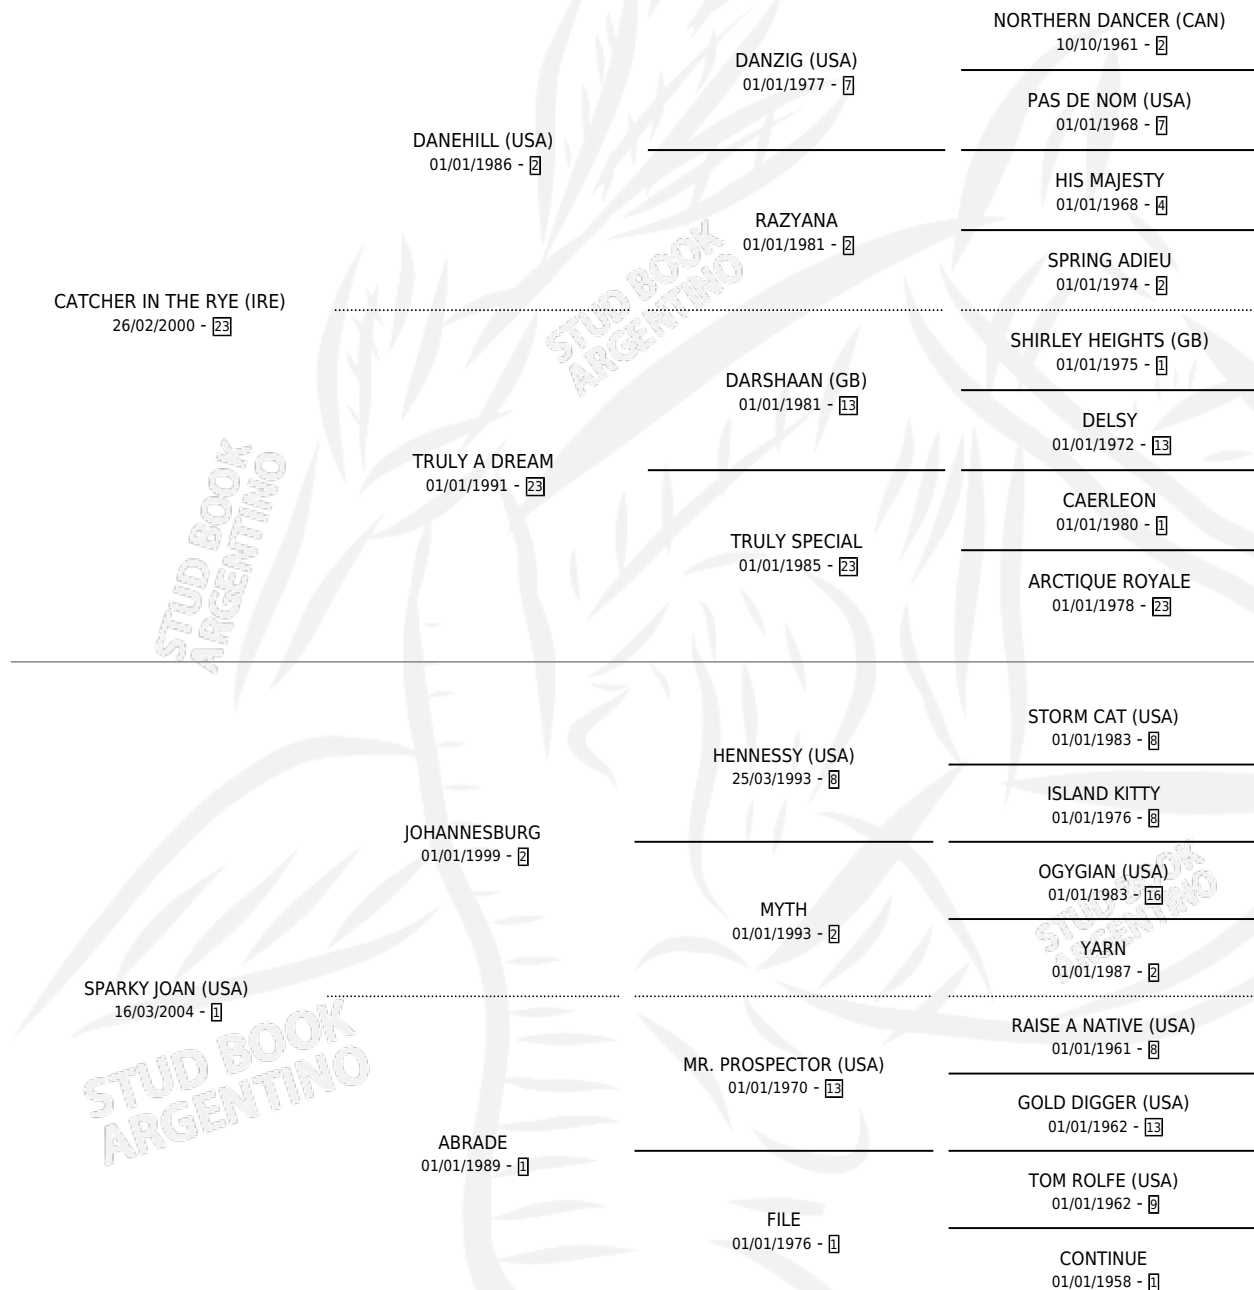

HI JOAN

por **CATCHER IN THE RYE (IRE)** y **SPARKY JOAN (USA)**
por **JOHANNESBURG**

Argentina · Hembra · Zaino · SP · 06/09/2016
Familia 1-n · Volumen 42

ESTADO

TIPIFICACIÓN SANGUÍNEA	X
TIPIFICACIÓN POR ADN	✓
PASAPORTE	✓
IDENTIFICACIÓN POR MICROCHIP	✓
REPRODUCTOR	✓

Lugar de nacimiento: De La Pomme
Criador: De La Pomme

~

HIJOS

	MACHOS	HEMBRAS
3 NACIERON	2	1
SIN ACTUACIONES		

PEDIGREE

EXPORTACIÓN / IMPORTACIÓN

FECHA	MOVIMIENTO	PAÍS
21/08/2025	EXPORTADO	URUGUAY

~

CAMPAÑA

Solo carreras oficiales de Argentina

POR EDAD

EDAD	CC	1°	2°	3°	4°	5°	NP	CLC	CLG	CLCG1	CLGG1	IMPORTE	GANANCIA / CC
2 AÑOS	1	0	0	0	0	0	1	0	0	0	0	\$0	\$0
3 AÑOS	3	0	0	1	1	1	0	0	0	0	0	\$83,800	\$27,933
4 AÑOS	8	0	2	1	1	0	4	0	0	0	0	\$103,973	\$12,997
TOTALES	12	0	2	2	2	1	5	0	0	0	0	\$187,773	\$15,648
%		0.0%	16.7%	16.7%	16.7%	8.3%	41.7%	0.0%	0.0%	0.0%	0.0%		