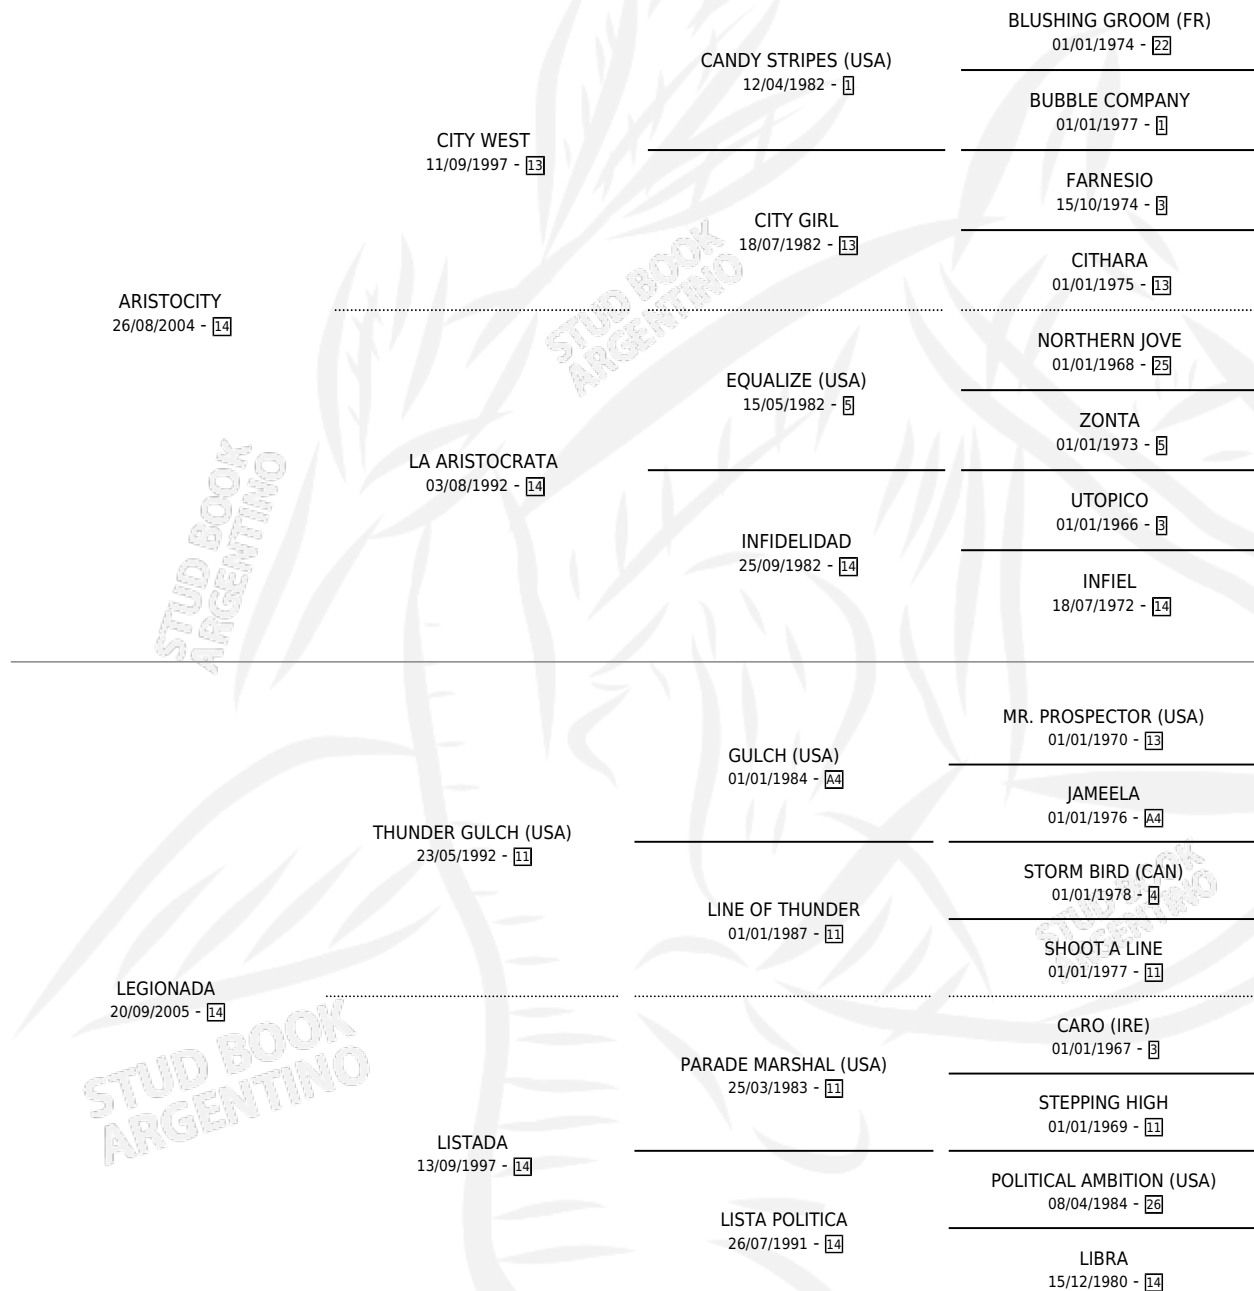

PARA MUCHOS

por **ARISTOCITY** y **LEGIONADA** por **THUNDER GULCH**
(USA)

Argentina · Hembra · Tordillo · SP · 18/08/2016
Familia 14-e · Volumen 42

ESTADO

TIPIFICACIÓN SANGUÍNEA	X
TIPIFICACIÓN POR ADN	✓
PASAPORTE	✓
IDENTIFICACIÓN POR MICROCHIP	✓
REPRODUCTOR	X

Lugar de nacimiento: 14 De Julio
Criador: Pallone Cargo S.R.L.

PEDIGREE

CAMPAÑA

Solo carreras oficiales de Argentina

POR EDAD

EDAD	CC	1°	2°	3°	4°	5°	NP	CLC	CLG	CLCG1	CLGG1	IMPORTE	GANANCIA / CC
5 AÑOS	7	0	0	0	0	0	7	0	0	0	0	\$0	\$0
6 AÑOS	1	0	0	0	0	0	1	0	0	0	0	\$0	\$0
TOTALES	8	0	0	0	0	0	8	0	0	0	0	\$0	\$0
%		0.0%	0.0%	0.0%	0.0%	0.0%	100%	0.0%	0.0%	0.0%	0.0%		