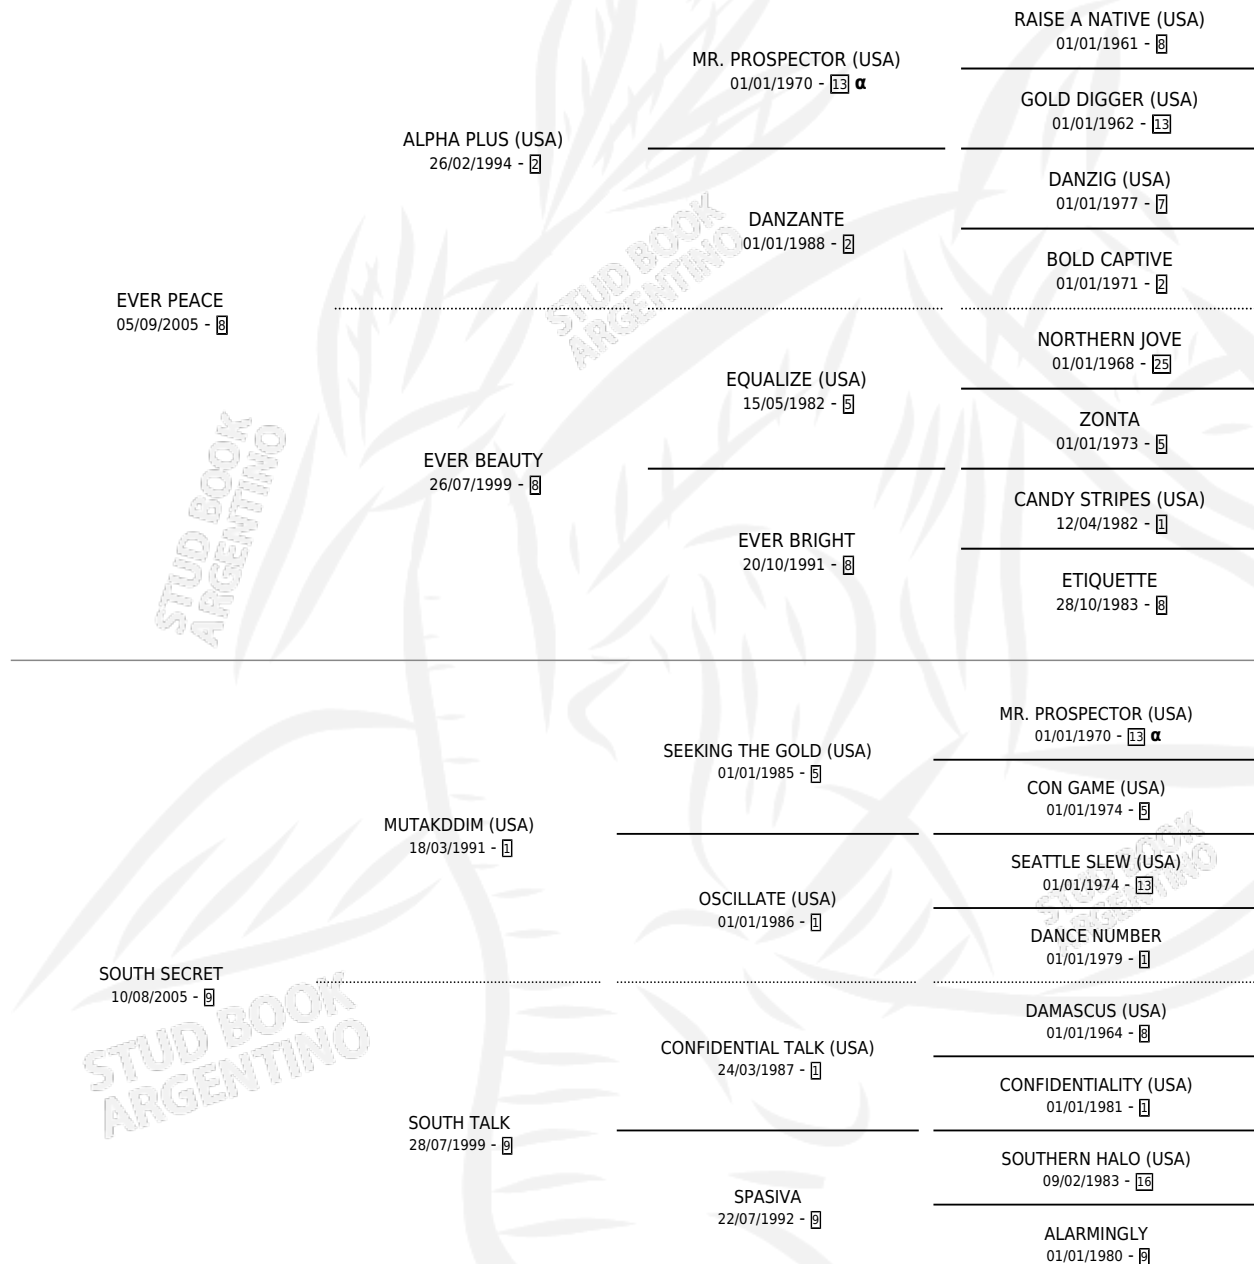

EVER PLIN PLIN

por **EVER PEACE** y **SOUTH SECRET** por **MUTAKDDIM**
(USA)

Argentina · Macho · Zaino · SP · 12/09/2016
Familia 9-g · Volumen 42

ESTADO

TIPIFICACIÓN SANGUÍNEA	X
TIPIFICACIÓN POR ADN	✓
PASAPORTE	✓
IDENTIFICACIÓN POR MICROCHIP	✓
REPRODUCTOR	X

Lugar de nacimiento: La Templanza
Criador: La Templanza

PEDIGREE

INBREEDING : α

CAMPAÑA

Solo carreras oficiales de Argentina

POR EDAD

EDAD	CC	1°	2°	3°	4°	5°	NP	CLC	CLG	CLCG1	CLGG1	IMPORTE	GANANCIA / CC
3 AÑOS	1	0	0	0	0	0	1	0	0	0	0	\$0	\$0
4 AÑOS	13	0	3	2	3	1	4	0	0	0	0	\$273,800	\$21,062
5 AÑOS	8	1	0	1	0	1	5	0	0	0	0	\$159,620	\$19,953
6 AÑOS	12	0	0	1	4	2	5	0	0	0	0	\$317,875	\$26,490
TOTALES	34	1	3	4	7	4	15	0	0	0	0	\$751,295	\$22,097
%		2.9%	8.8%	11.8%	20.6%	11.8%	44.1%	0.0%	0.0%	0.0%	0.0%		

Ganador en La Plata - \$751,295, a los 5 años.

POR DISTANCIA

HIPODROMO	CC	1°	2°	3°	4°	5°	NP	CLC	CLG	CLCG1	CLGG1	IMPORTE
LA PLATA	27	1	3	4	4	2	13	0	0	0	0	\$523,420
1100 MTS	4	0	0	0	0	0	4	0	0	0	0	\$6,600
1200 MTS	13	1	3	1	1	2	5	0	0	0	0	\$322,120
1000 MTS	4	0	0	1	1	0	2	0	0	0	0	\$87,800
1300 MTS	6	0	0	2	2	0	2	0	0	0	0	\$106,900
PALERMO	5	0	0	0	3	2	0	0	0	0	0	\$227,875
1400 MTS	2	0	0	0	1	1	0	0	0	0	0	\$98,125
1200 MTS	3	0	0	0	2	1	0	0	0	0	0	\$129,750
SAN ISIDRO	2	0	0	0	0	0	2	0	0	0	0	\$0
1200 MTS	2	0	0	0	0	0	2	0	0	0	0	\$0