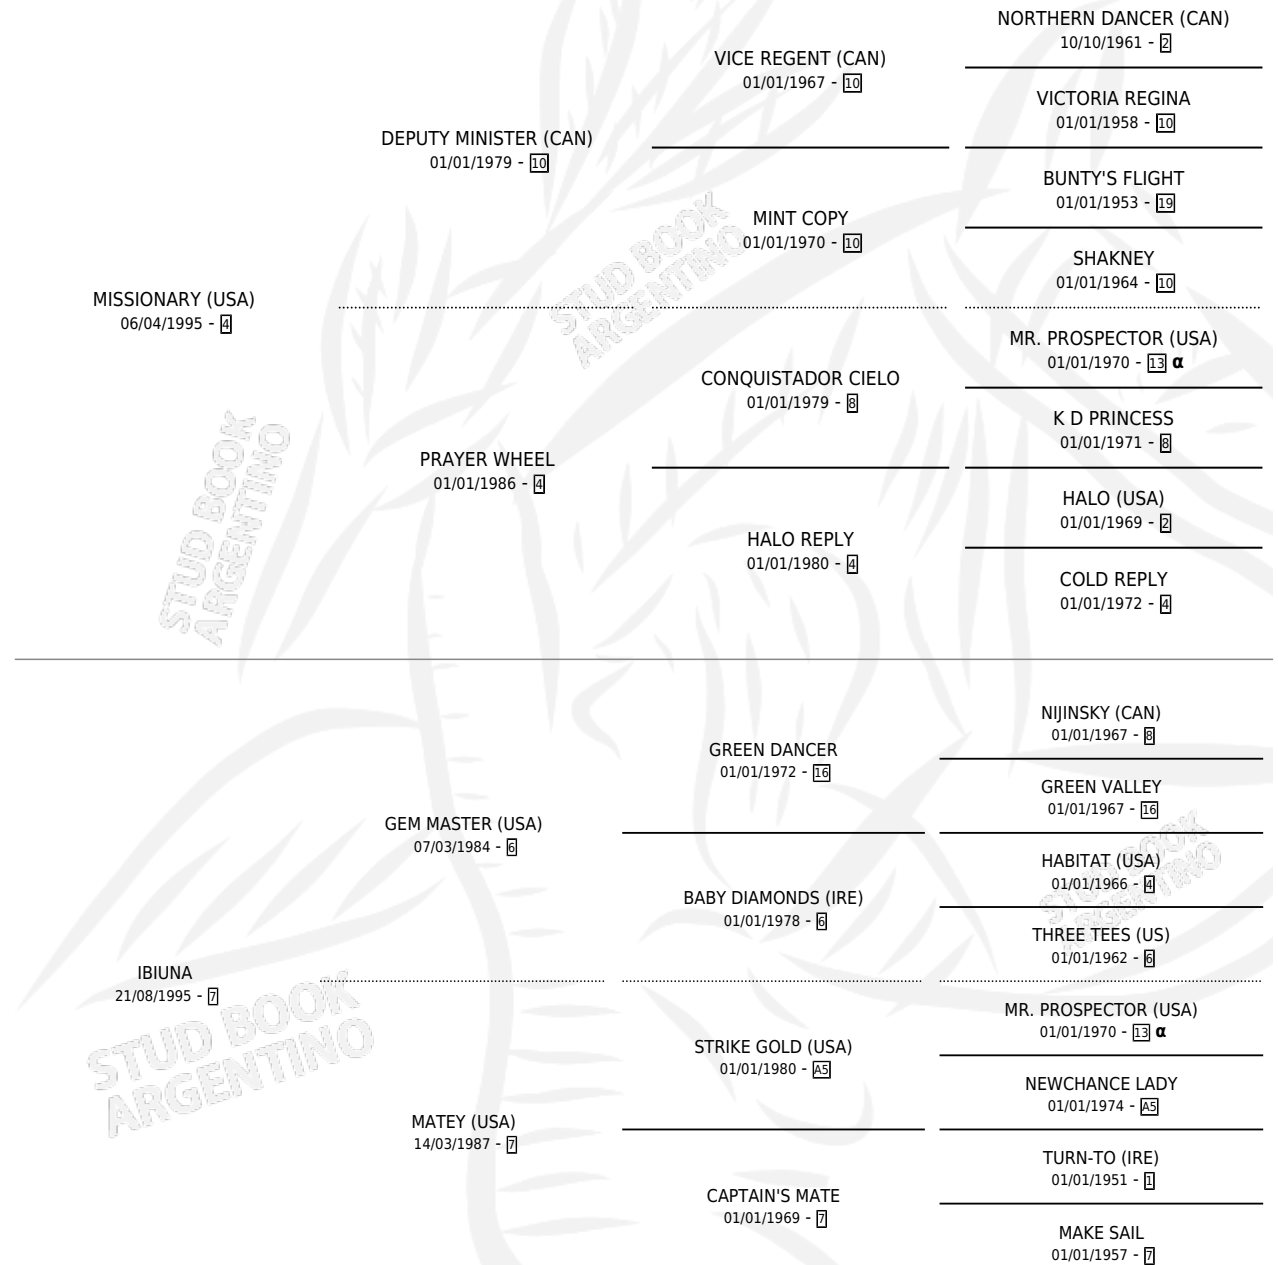

ILUMINADO PAMPA

por MISSIONARY (USA) y IBIUNA por GEM MASTER (USA)

Argentina · Macho · Zaino Doradillo · SP · 20/10/2014
Familia 7-c · Volumen 42

ESTADO

TIPIFICACIÓN SANGUÍNEA	X
TIPIFICACIÓN POR ADN	✓
PASAPORTE	✓
IDENTIFICACIÓN POR MICROCHIP	✓
REPRODUCTOR	X

Lugar de nacimiento: Las Camelias
Criador: Bianchi Esteban Javier Maria

PEDIGREE

INBREEDING : α

ILUMINADO PAMPA

Datos oficiales del Stud Book Argentino

Documento generado el 11/05/2026

studbook.org.ar