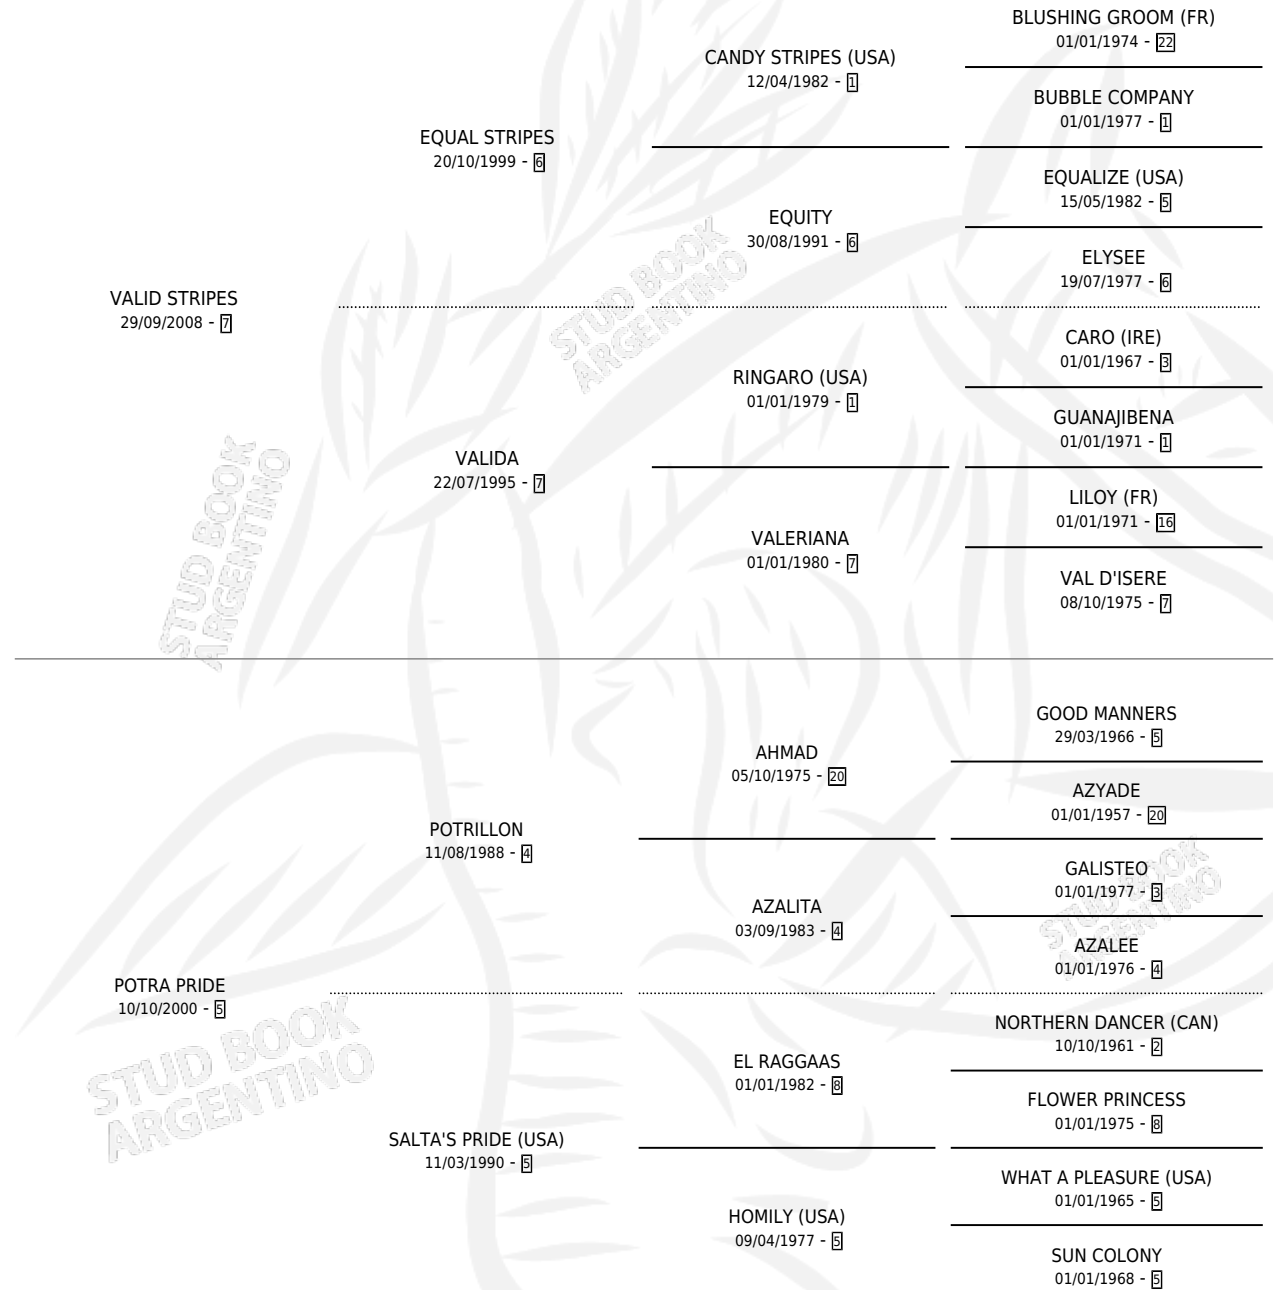

CATY LA RASTRA

por **VALID STRIPES** y **POTRA PRIDE** por **POTRILLON**

Argentina · Hembra · Alazan · SP · 14/08/2016
Familia 5-e · Volumen 42

ESTADO

TIPIFICACIÓN SANGUÍNEA	X
TIPIFICACIÓN POR ADN	X
PASAPORTE	X
IDENTIFICACIÓN POR MICROCHIP	X
REPRODUCTOR	X

Lugar de nacimiento: Guer Aike

Criador: Don Yayo

PEDIGREE

CATY LA RASTRA

Datos oficiales del Stud Book Argentino

Documento generado el 14/05/2026

studbook.org.ar