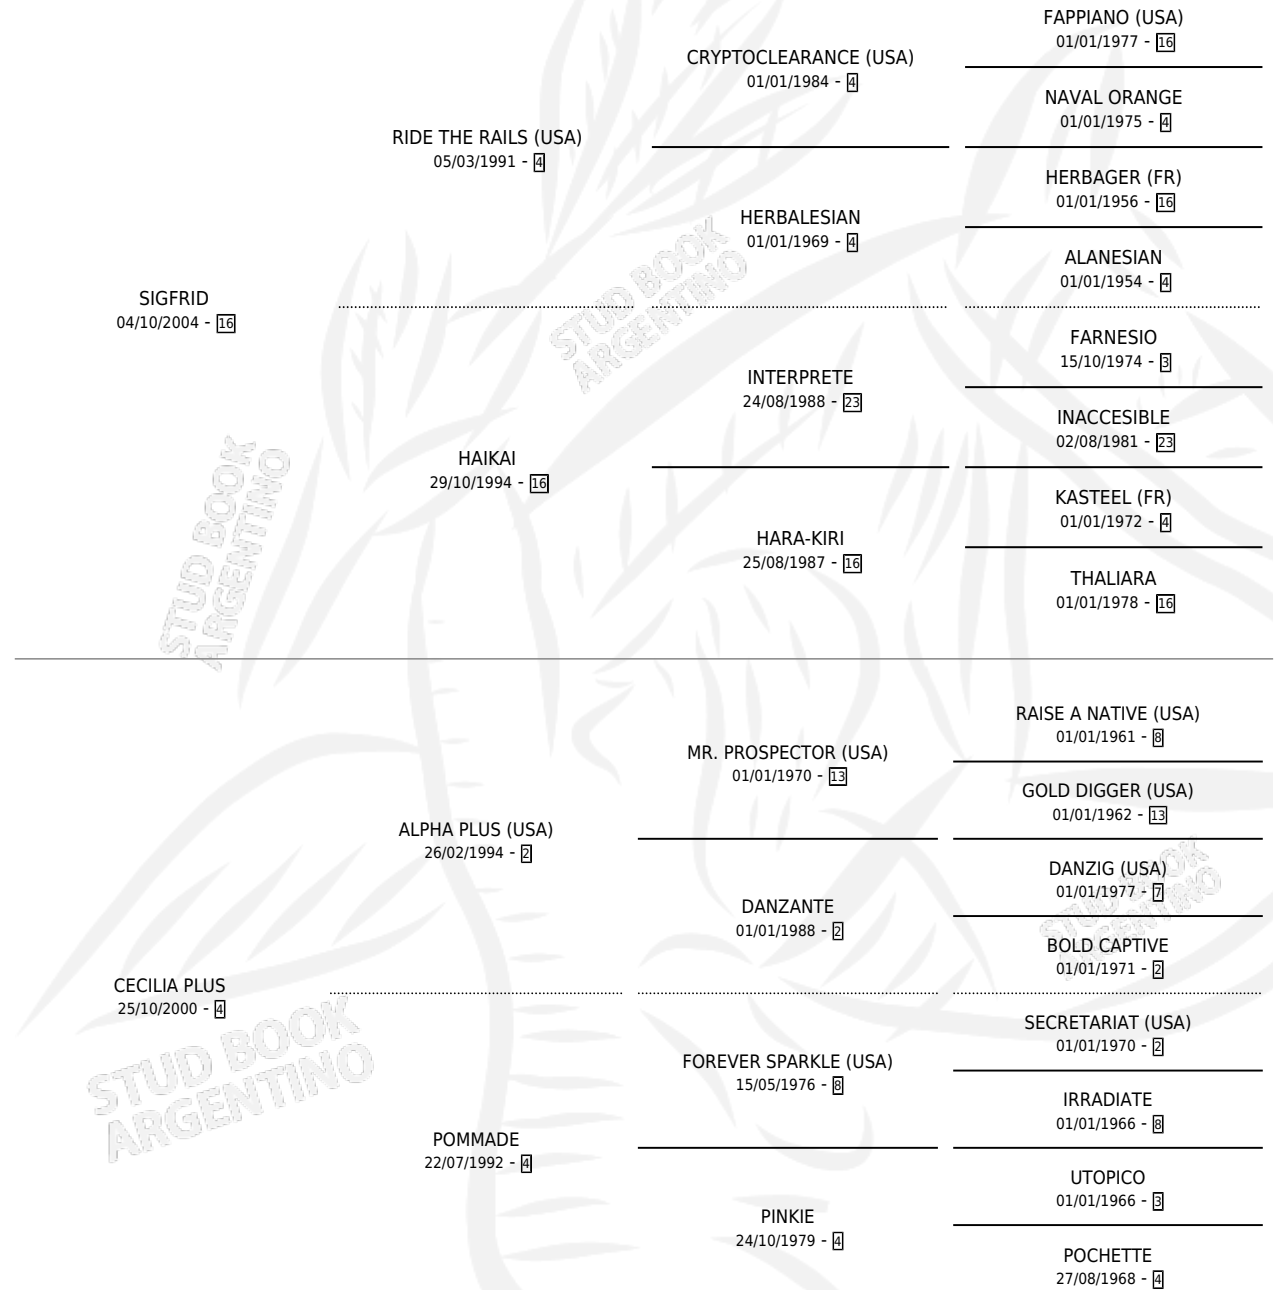

CHETA PLUS

por SIGFRID y CECILIA PLUS por ALPHA PLUS (USA)

Argentina · Hembra · Zaino · SP · 31/08/2016
Familia 4-k · Volumen 42

ESTADO

TIPIFICACIÓN SANGUÍNEA	X
TIPIFICACIÓN POR ADN	✓
PASAPORTE	✓
IDENTIFICACIÓN POR MICROCHIP	✓
REPRODUCTOR	✓

Lugar de nacimiento: El Doguito

Criador: El Doguito

~

HIJOS

	MACHOS	HEMBRAS
3 NACIERON	0	3
SIN ACTUACIONES		

PEDIGREE

CAMPAÑA

Solo carreras oficiales de Argentina