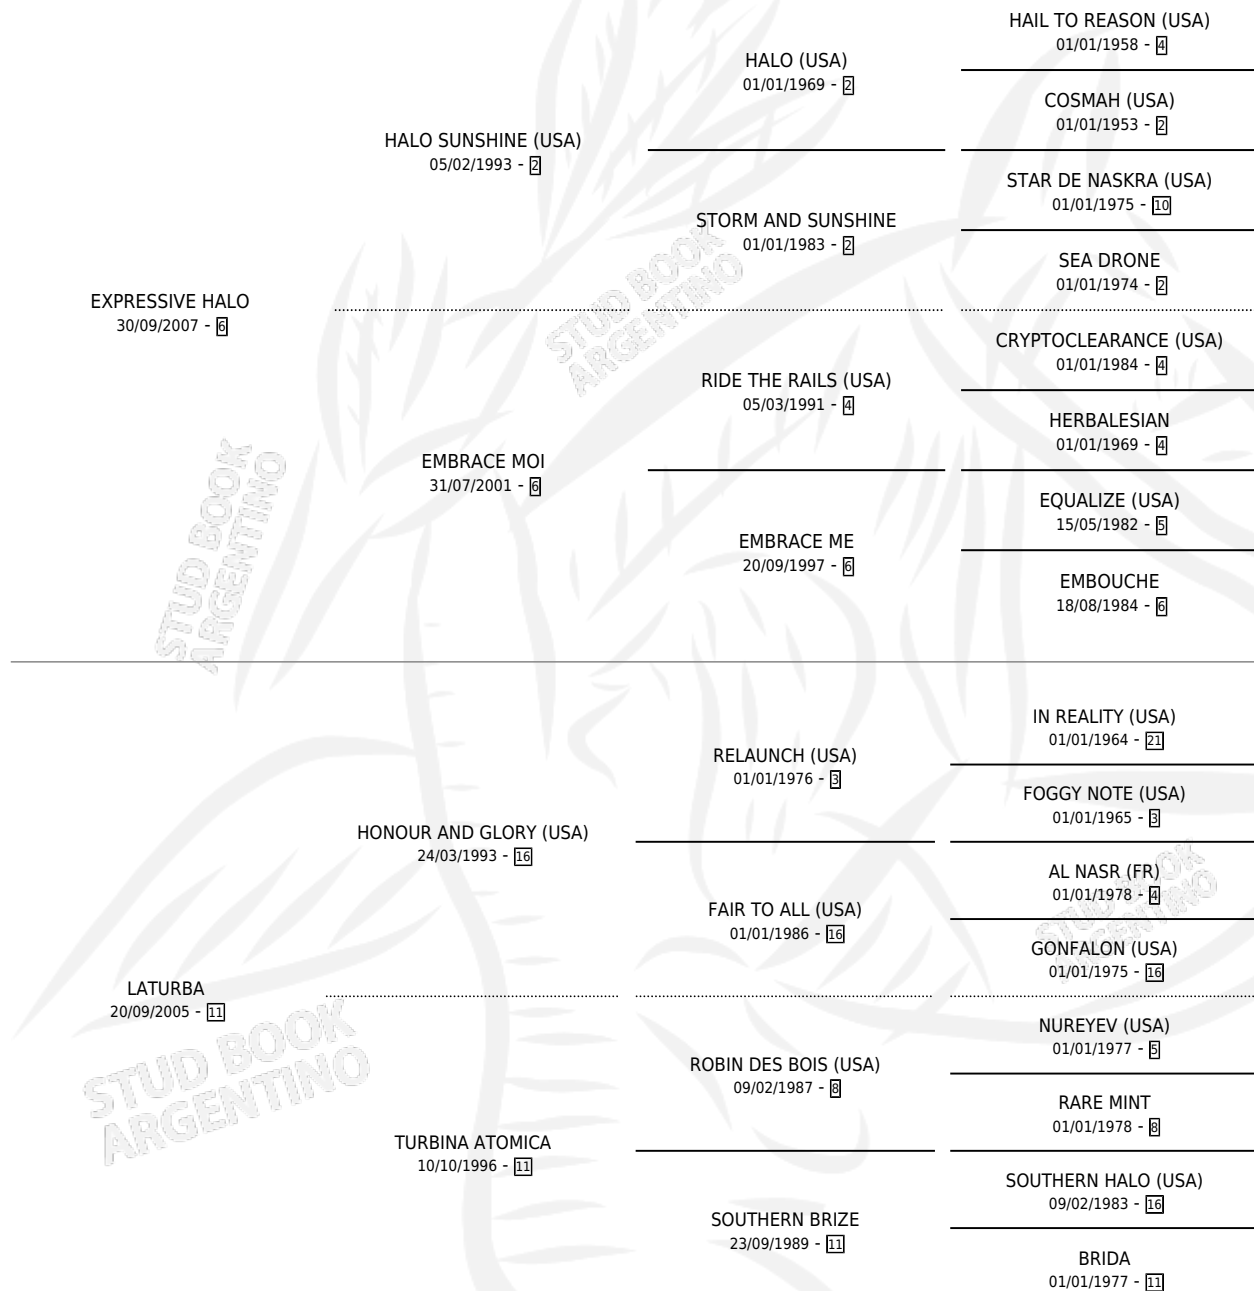

LUCHA LEONA

por EXPRESSIVE HALO y LATURBA por HONOUR AND GLORY (USA)

Argentina · Hembra · Alazan · SP · 07/09/2016
Familia 11-c · Volumen 42

ESTADO

TIPIFICACIÓN SANGUÍNEA	X
TIPIFICACIÓN POR ADN	✓
PASAPORTE	✓
IDENTIFICACIÓN POR MICROCHIP	✓
REPRODUCTOR	X

Lugar de nacimiento: El Doguito

Criador: El Doguito

PEDIGREE