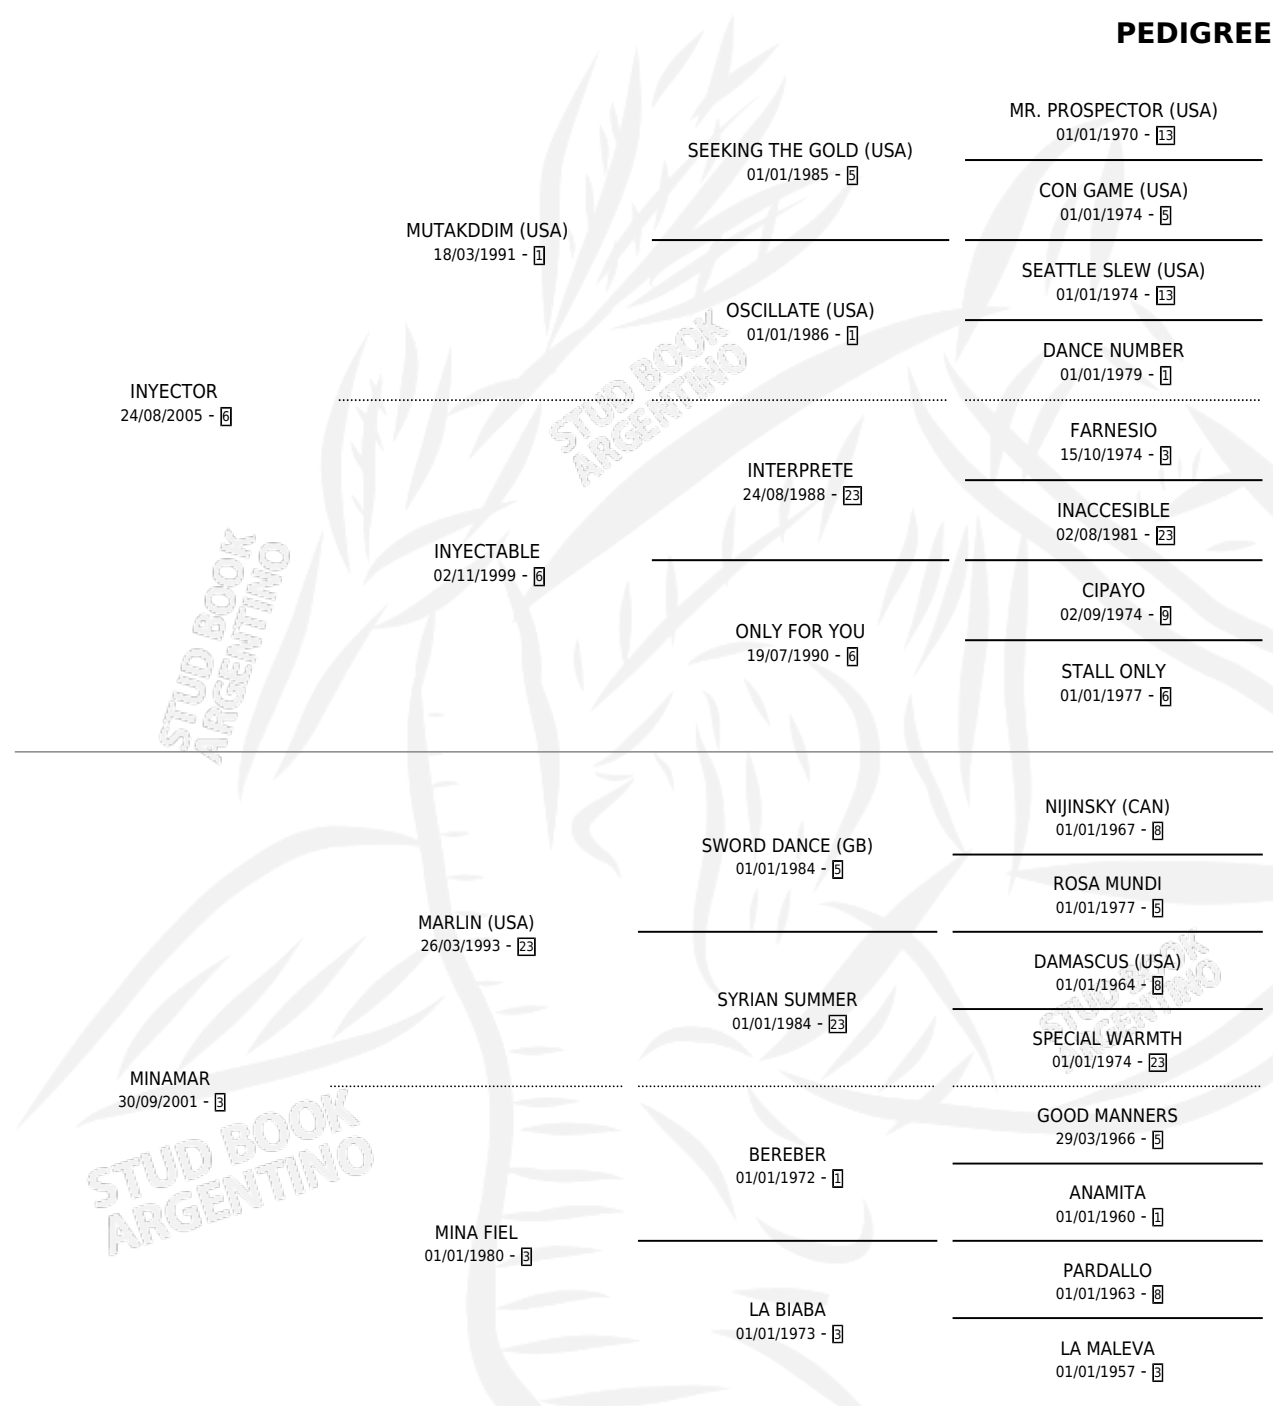

ALTIUS

por INYECTOR y MINAMAR por MARLIN (USA)

Argentina · Hembra · Alazan · SP · 31/10/2015
Familia 3-h · Volumen 42

ESTADO

TIPIFICACIÓN SANGUÍNEA	X
TIPIFICACIÓN POR ADN	✓
PASAPORTE	✓
IDENTIFICACIÓN POR MICROCHIP	✓
REPRODUCTOR	X

Lugar de nacimiento: La Cuadra

Criador: La Cuadra

PEDIGREE

CAMPAÑA

Solo carreras oficiales de Argentina

POR EDAD

EDAD	CC	1°	2°	3°	4°	5°	NP	CLC	CLG	CLCG1	CLGG1	IMPORTE	GANANCIA / CC
4 AÑOS	1	0	0	0	0	0	1	0	0	0	0	\$0	\$0
5 AÑOS	1	0	0	0	0	0	1	0	0	0	0	\$0	\$0
TOTALES	2	0	0	0	0	0	2	0	0	0	0	\$0	\$0
%		0.0%	0.0%	0.0%	0.0%	0.0%	100%	0.0%	0.0%	0.0%	0.0%		