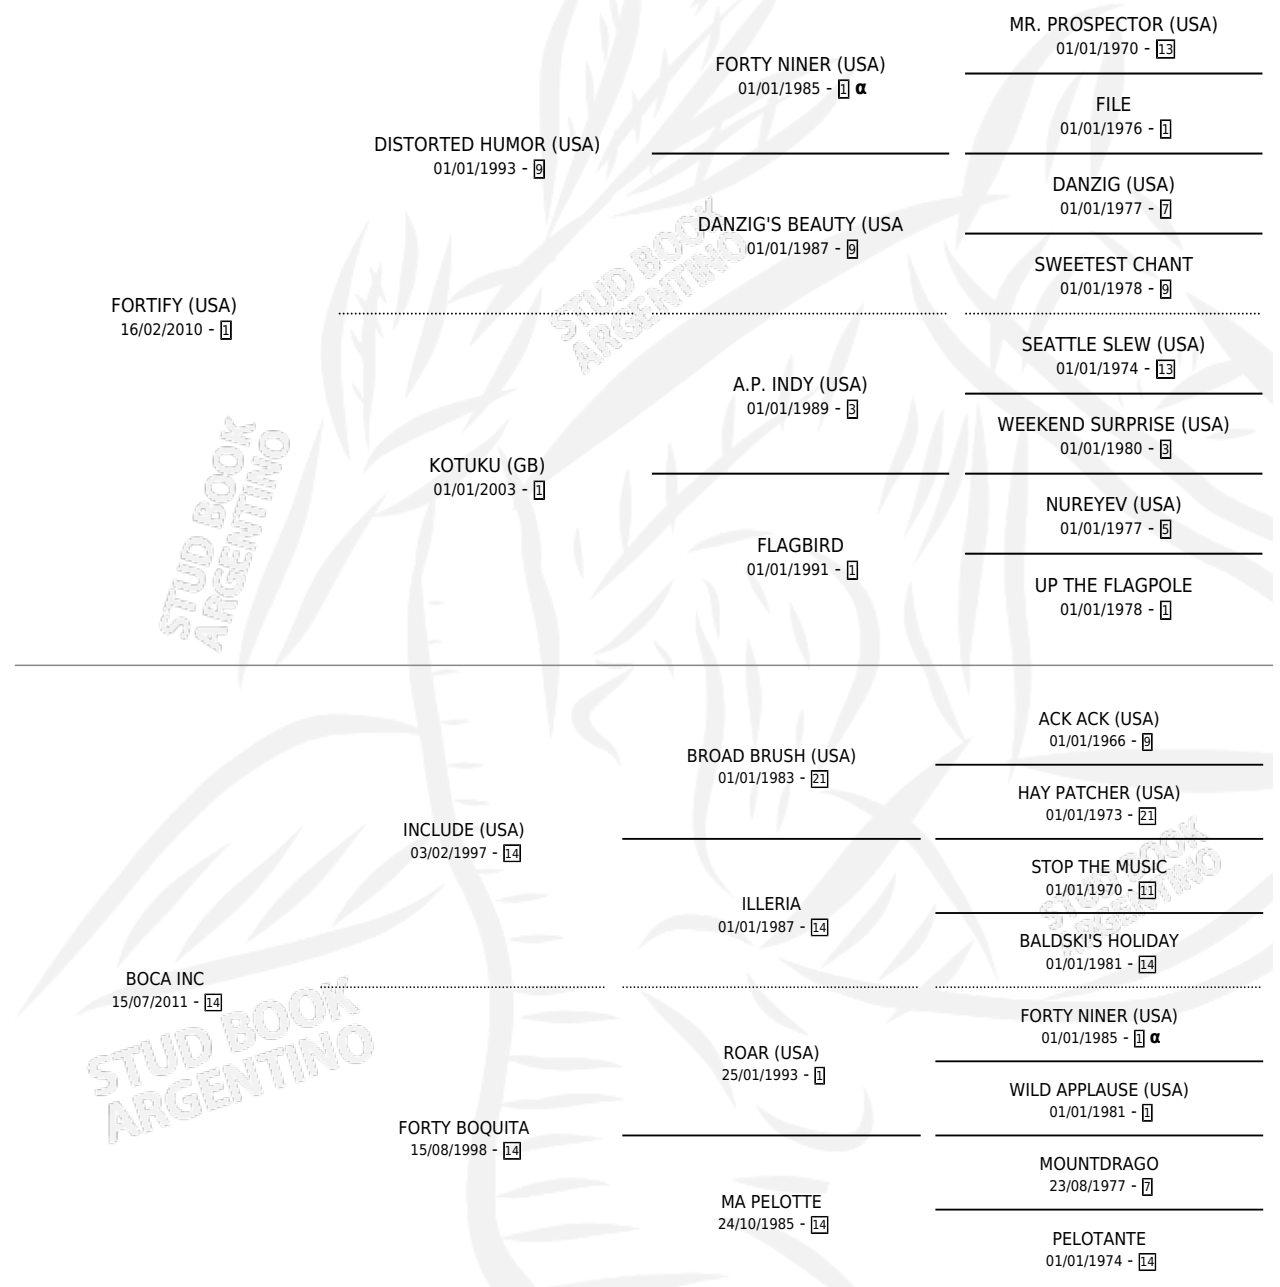

JOY BOHDANA

por FORTIFY (USA) y BOCA INC por INCLUDE (USA)

Argentina · Hembra · Alazan · SP · 27/08/2016
Familia 14-c · Volumen 42

ESTADO

TIPIFICACIÓN SANGUÍNEA	X
TIPIFICACIÓN POR ADN	✓
PASAPORTE	✓
IDENTIFICACIÓN POR MICROCHIP	✓
REPRODUCTOR	X

Lugar de nacimiento: La Biznaga

Criador: La Biznaga

PEDIGREE

INBREEDING : α

EXPORTACIÓN / IMPORTACIÓN

FECHA	MOVIMIENTO	PAÍS
26/09/2018	EXPORTADO	CHILE

JOY BOHDANA

Datos oficiales del Stud Book Argentino