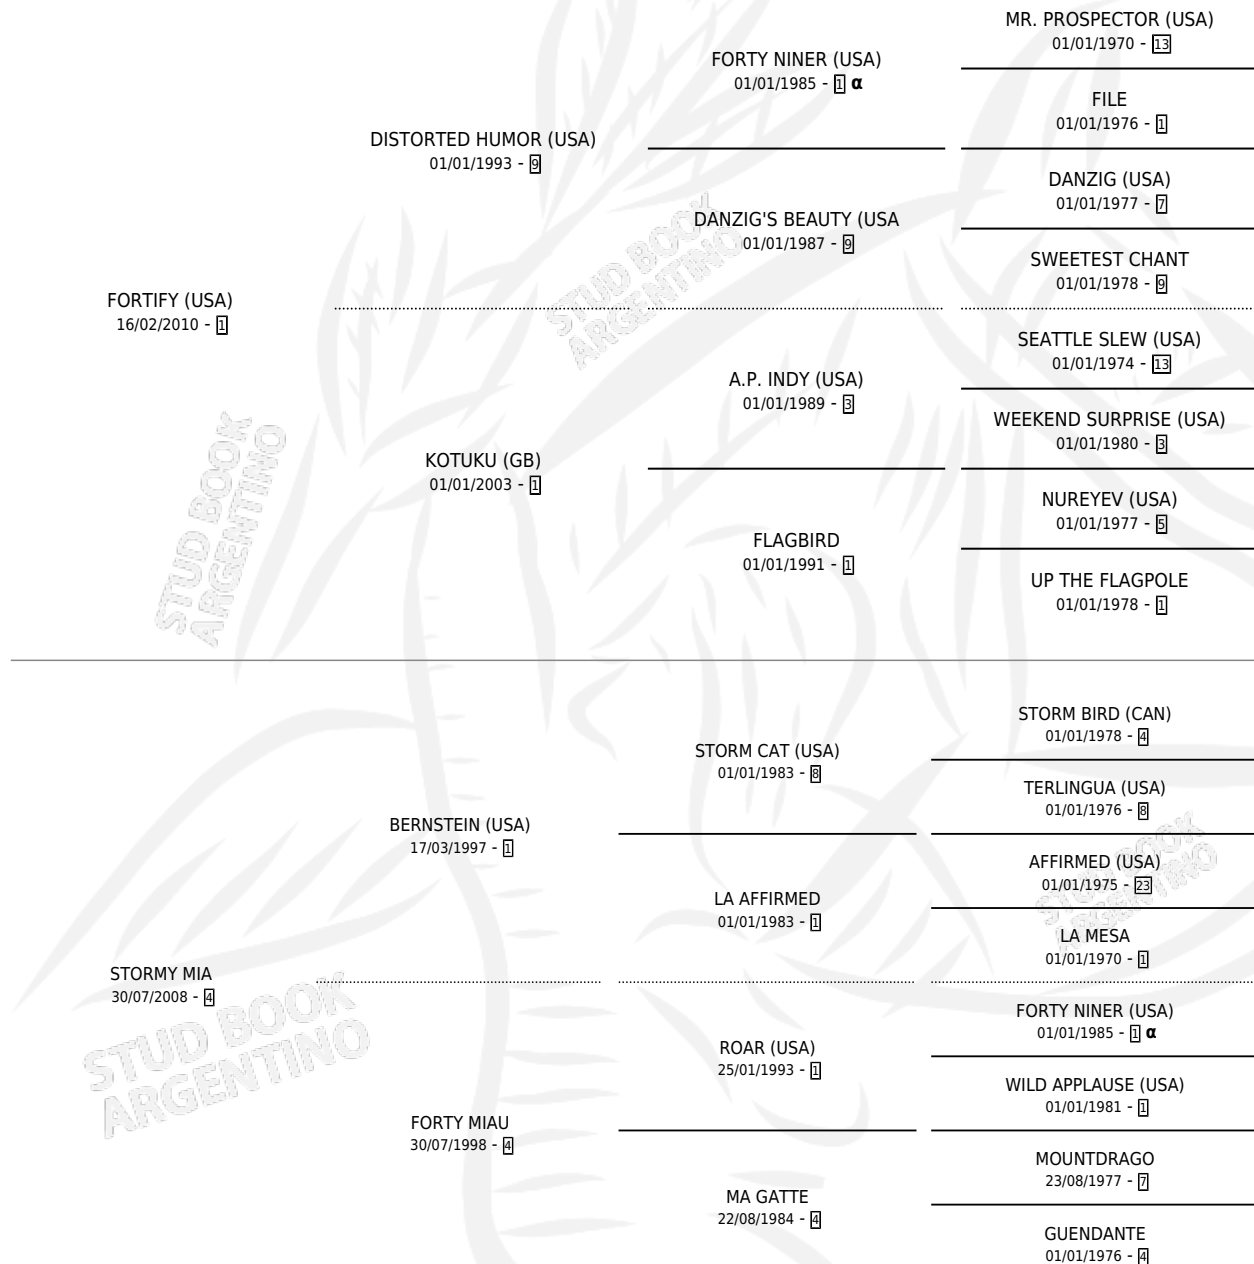

MISTICO JOY

por FORTIFY (USA) y STORMY MIA por BERNSTEIN (USA)

Argentina · Macho · Zaino · SP · 31/08/2016
Familia 4-e · Volumen 42

ESTADO

TIPIFICACIÓN SANGUÍNEA	X
TIPIFICACIÓN POR ADN	✓
PASAPORTE	✓
IDENTIFICACIÓN POR MICROCHIP	✓
REPRODUCTOR	X

Lugar de nacimiento: La Biznaga

Criador: La Biznaga

PEDIGREE

INBREEDING : α

CAMPAÑA

Solo carreras oficiales de Argentina

POR EDAD

EDAD	CC	1°	2°	3°	4°	5°	NP	CLC	CLG	CLCG1	CLGG1	IMPORTE	GANANCIA / CC
4 AÑOS	4	0	0	1	0	1	2	0	0	0	0	\$41,900	\$10,475
5 AÑOS	8	0	1	2	0	1	4	0	0	0	0	\$174,200	\$21,775
6 AÑOS	5	0	1	0	0	0	4	0	0	0	0	\$40,000	\$8,000
TOTALES	17	0	2	3	0	2	10	0	0	0	0	\$256,100	\$15,065
%		0.0%	11.8%	17.6%	0.0%	11.8%	58.8%	0.0%	0.0%	0.0%	0.0%		

Placés en San Isidro y Gualeguay en 17 carreras disputadas.

POR DISTANCIA

HIPODROMO	CC	1°	2°	3°	4°	5°	NP	CLC	CLG	CLCG1	CLGG1	IMPORTE
SAN ISIDRO	16	0	1	3	0	2	10	0	0	0	0	\$216,100
1100 MTS	1	0	0	0	0	0	1	0	0	0	0	\$0
1800 MTS	1	0	0	0	0	0	1	0	0	0	0	\$0
1400 MTS	10	0	0	2	0	1	7	0	0	0	0	\$101,000
1200 MTS	1	0	0	0	0	0	1	0	0	0	0	\$0
1600 MTS	3	0	1	1	0	1	0	0	0	0	0	\$115,100
GUALEGUAY	1	0	1	0	0	0	0	0	0	0	0	\$40,000
1200 MTS	1	0	1	0	0	0	0	0	0	0	0	\$40,000