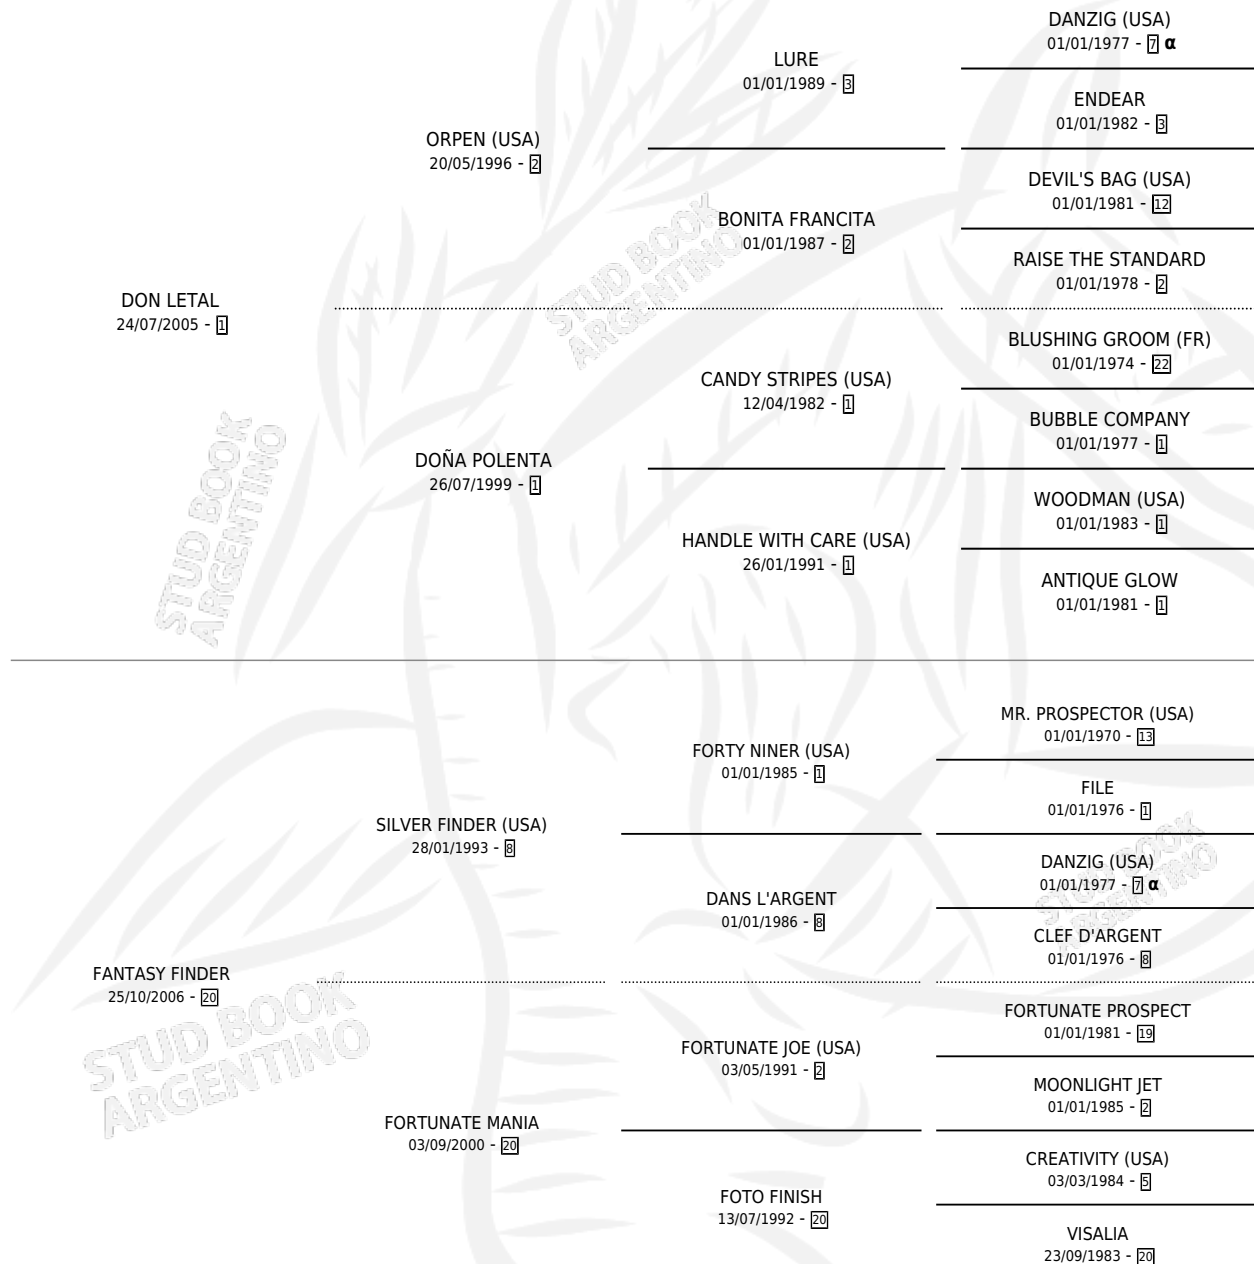

FANTASY LETAL

por **DON LETAL** y **FANTASY FINDER** por **SILVER FINDER** (USA)

Argentina · Hembra · Zaino Colorado · SP · 25/08/2016
Familia 20-c · Volumen 42

ESTADO

TIPIFICACIÓN SANGUÍNEA	X
TIPIFICACIÓN POR ADN	✓
PASAPORTE	✓
IDENTIFICACIÓN POR MICROCHIP	✓
REPRODUCTOR	✓

Lugar de nacimiento: Los Bayitos
Criador: Bustamante Delfino Angel

~

HIJOS

	MACHOS	HEMBRAS
2 NACIERON	0	2
SIN ACTUACIONES		

PEDIGREE

INBREEDING : α

CAMPAÑA

Solo carreras oficiales de Argentina

Ganadora de 5 carreras en La Plata - \$1,282,100, a los 4 y 5 años.

POR DISTANCIA

HIPODROMO	CC	1°	2°	3°	4°	5°	NP	CLC	CLG	CLCG1	CLGG1	IMPORTE
PALERMO	4	0	0	0	0	0	4	0	0	0	0	\$6,000
1000 MTS	3	0	0	0	0	0	3	0	0	0	0	\$0
1200 MTS	1	0	0	0	0	0	1	0	0	0	0	\$6,000
LA PLATA	17	5	4	0	3	2	3	0	0	0	0	\$1,276,100
1000 MTS	11	5	2	0	2	1	1	0	0	0	0	\$1,107,700
1100 MTS	4	0	2	0	1	0	1	0	0	0	0	\$156,900
1200 MTS	2	0	0	0	0	1	1	0	0	0	0	\$11,500