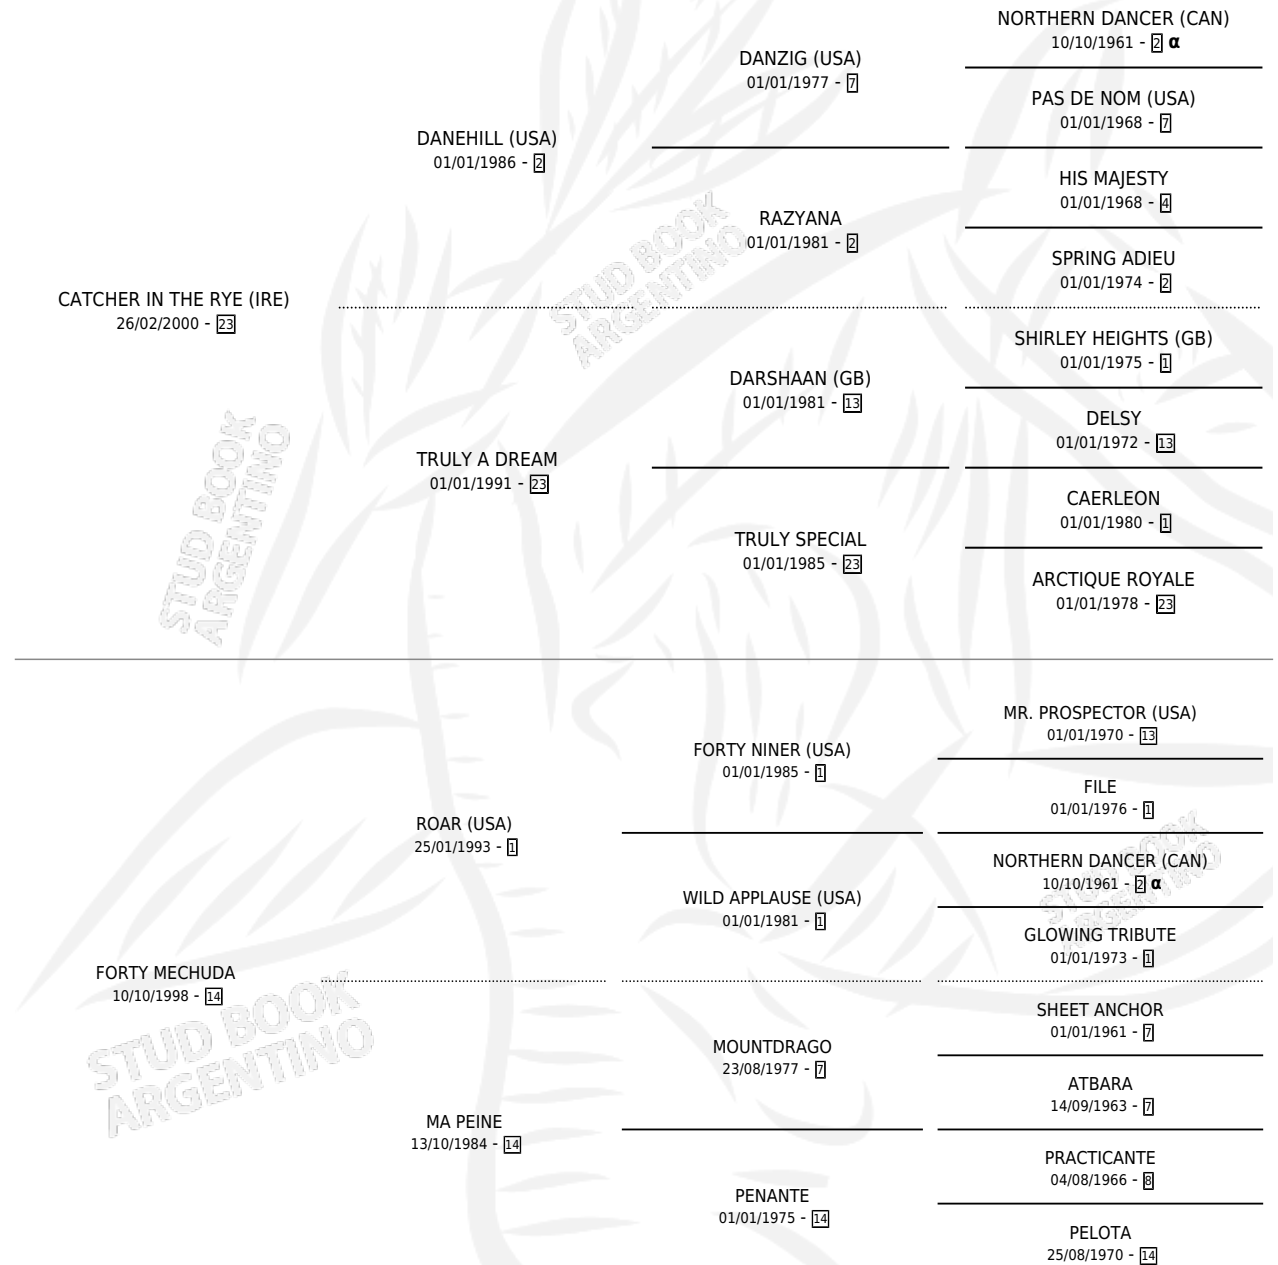

MELACIO RYE

por **CATCHER IN THE RYE (IRE)** y **FORTY MECHUDA** por **ROAR (USA)**

Argentina · Macho · Zaino Doradillo · SP · 12/09/2016
Familia 14-c · Volumen 42

ESTADO

TIPIFICACIÓN SANGUÍNEA	X
TIPIFICACIÓN POR ADN	✓
PASAPORTE	✓
IDENTIFICACIÓN POR MICROCHIP	✓
REPRODUCTOR	X

Lugar de nacimiento: La Biznaga

Criador: La Biznaga

PEDIGREE

INBREEDING : α

CAMPAÑA

Solo carreras oficiales de Argentina

POR EDAD

EDAD	CC	1°	2°	3°	4°	5°	NP	CLC	CLG	CLCG1	CLGG1	IMPORTE	GANANCIA / CC
2 AÑOS	1	0	0	0	0	0	1	0	0	0	0	\$7,600	\$7,600
3 AÑOS	3	0	0	0	0	0	3	0	0	0	0	\$0	\$0
TOTALES	4	0	0	0	0	0	4	0	0	0	0	\$7,600	\$1,900
%		0.0%	0.0%	0.0%	0.0%	0.0%	100%	0.0%	0.0%	0.0%	0.0%		

No placés en La Plata y Palermo en 4 carreras disputadas.

POR DISTANCIA

HIPODROMO	CC	1°	2°	3°	4°	5°	NP	CLC	CLG	CLCG1	CLGG1	IMPORTE
PALERMO	3	0	0	0	0	0	3	0	0	0	0	\$0
1600 MTS	1	0	0	0	0	0	1	0	0	0	0	\$0
1800 MTS	1	0	0	0	0	0	1	0	0	0	0	\$0
2000 MTS	1	0	0	0	0	0	1	0	0	0	0	\$0
LA PLATA	1	0	0	0	0	0	1	0	0	0	0	\$7,600
1100 MTS	1	0	0	0	0	0	1	0	0	0	0	\$7,600