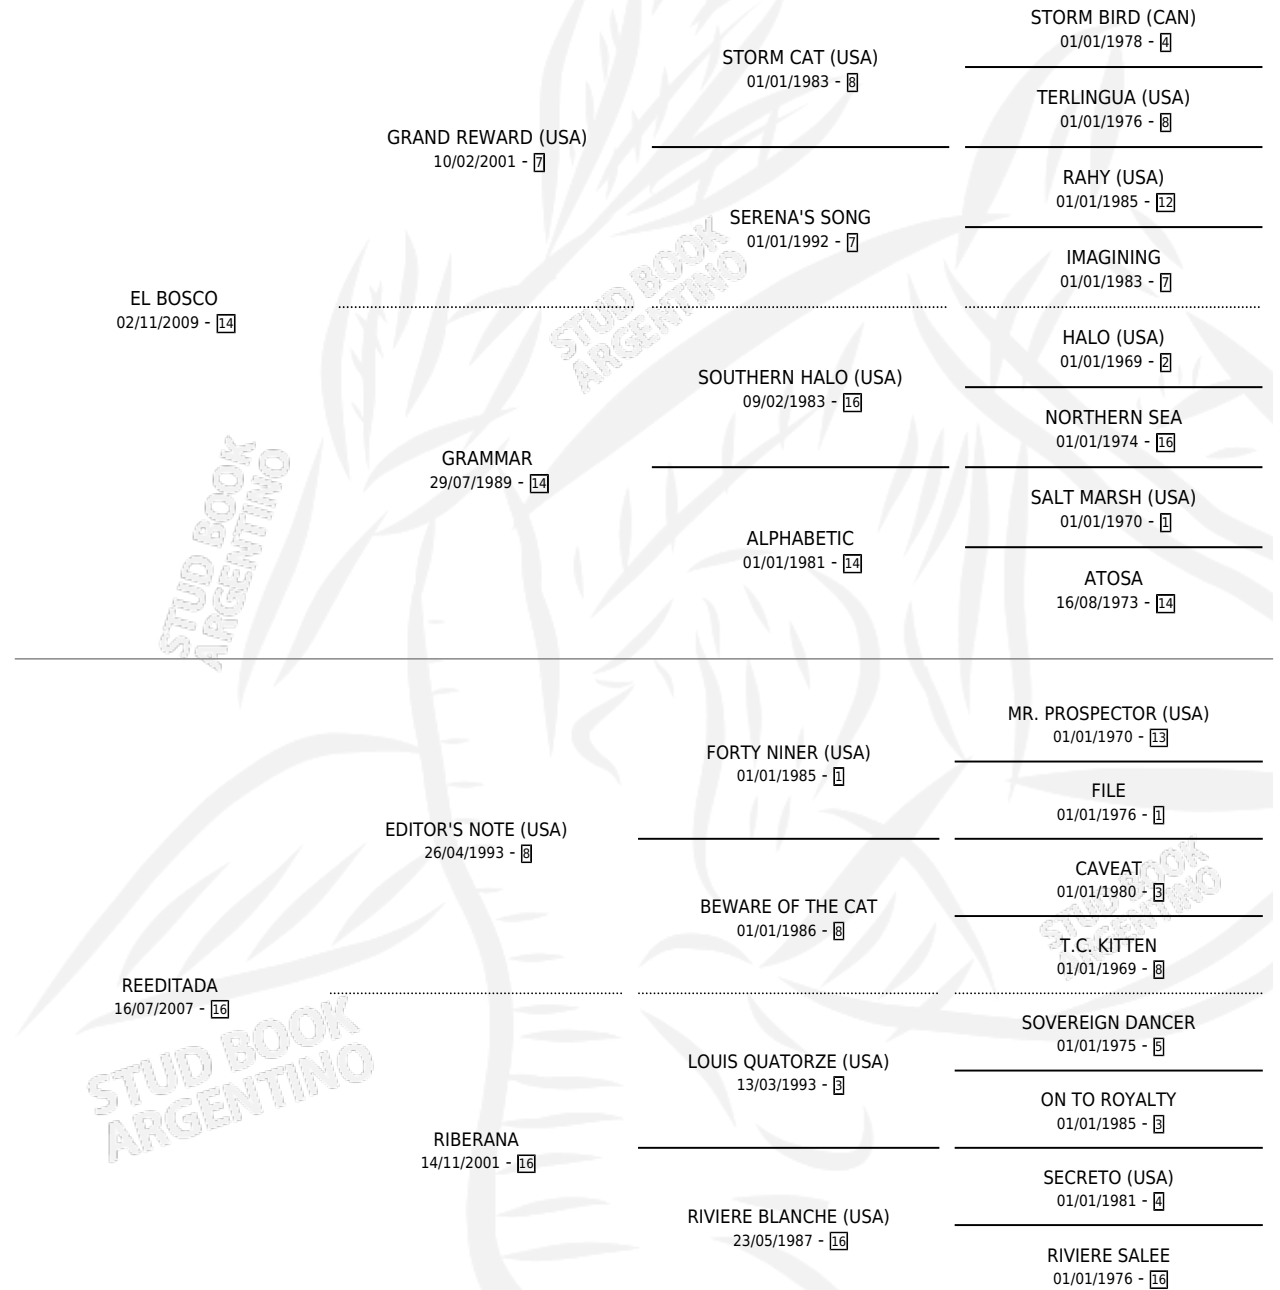

EDITADA DEL BOSQUE

por EL BOSCO y REEDITADA por EDITOR'S NOTE (USA)

Argentina · Hembra · Alazan · SP · 10/09/2016
Familia 16-b · Volumen 42

ESTADO

TIPIFICACIÓN SANGUÍNEA	X
TIPIFICACIÓN POR ADN	✓
PASAPORTE	✓
IDENTIFICACIÓN POR MICROCHIP	✓
REPRODUCTOR	X

Lugar de nacimiento: La Morocha De Alvear
Criador: Petit Mario Cesar

PEDIGREE