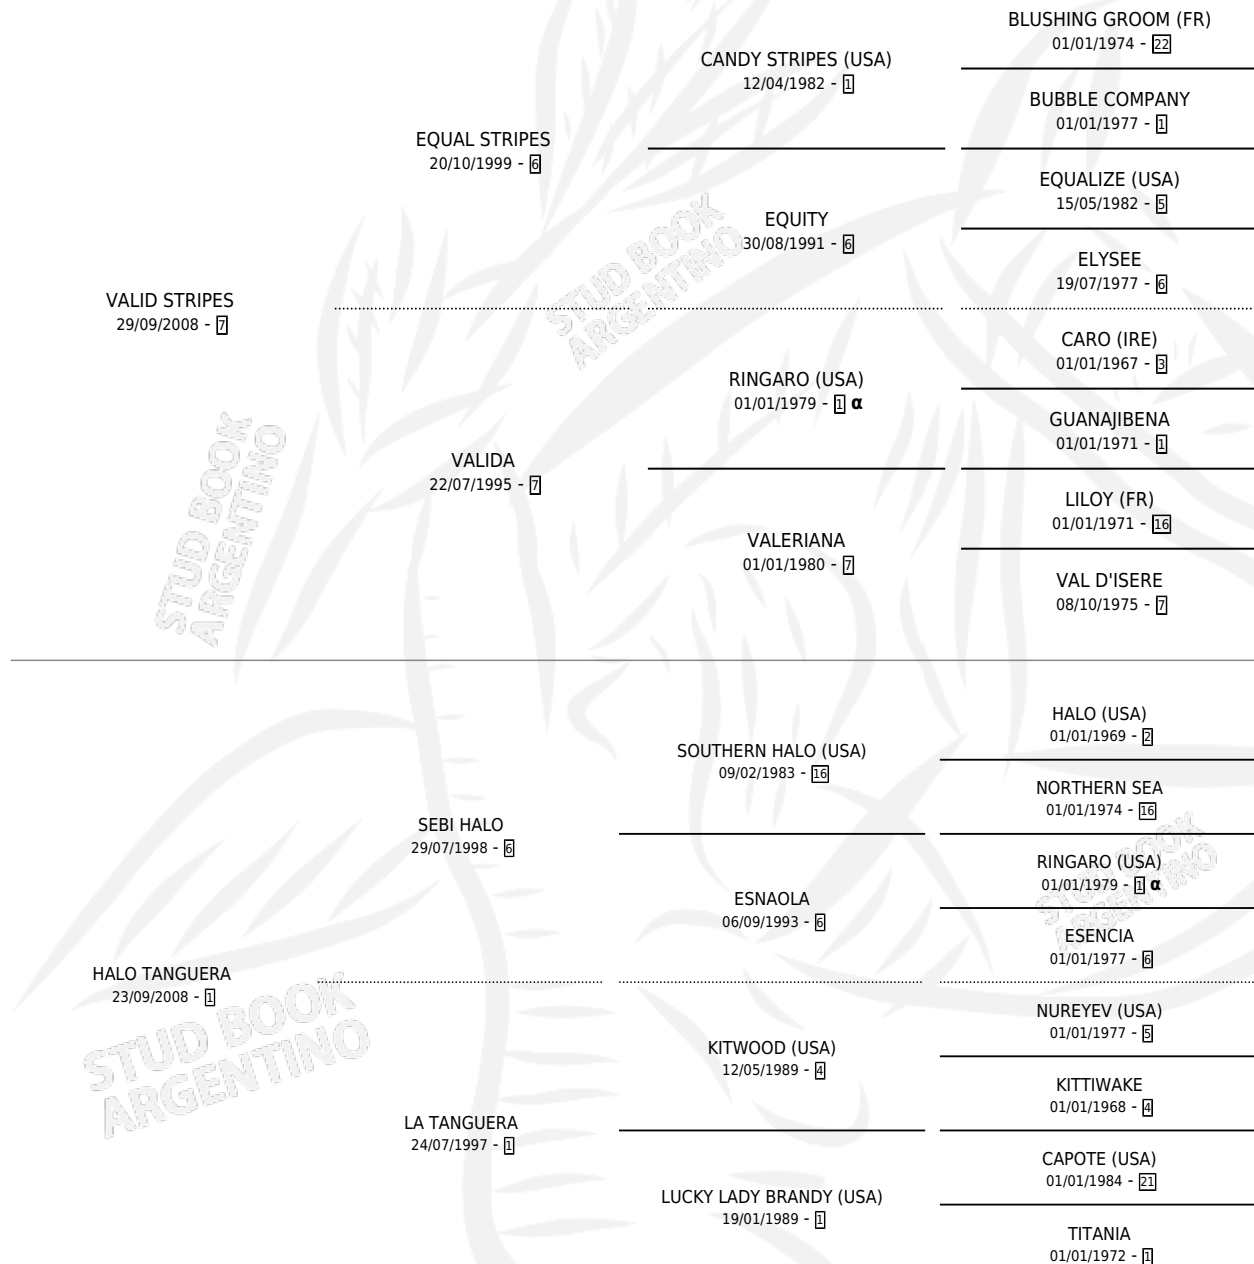

VALID HALO

por **VALID STRIPES** y **HALO TANGUERA** por **SEBI HALO**

Argentina · Macho · Zaino · SP · 16/08/2016
Familia 1-s · Volumen 42

ESTADO

TIPIFICACIÓN SANGUÍNEA	X
TIPIFICACIÓN POR ADN	✓
PASAPORTE	✓
IDENTIFICACIÓN POR MICROCHIP	✓
REPRODUCTOR	X

Lugar de nacimiento: Don Yayo
Criador: Quinteros Jose Maria

PEDIGREE

INBREEDING : α