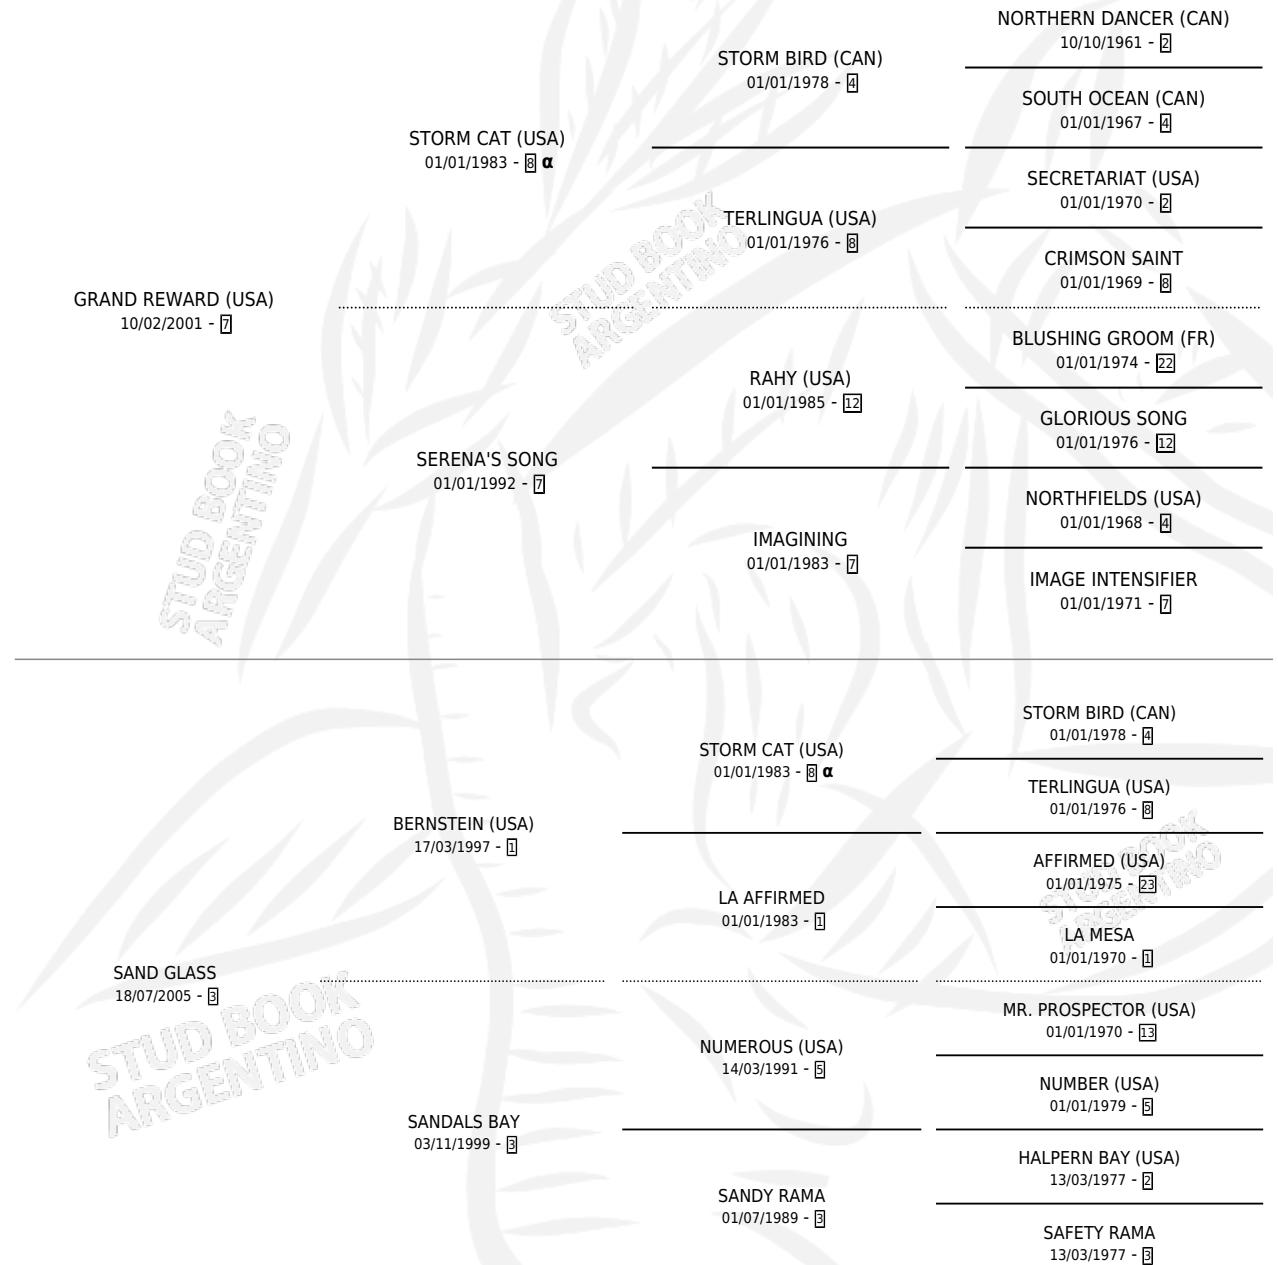

CHE ANGIRO

por **GRAND REWARD (USA)** y **SAND GLASS** por **BERNSTEIN (USA)**

Argentina · Macho · Zaino · SP · 03/09/2016
Familia 3-i · Volumen 42

ESTADO

TIPIFICACIÓN SANGUÍNEA	X
TIPIFICACIÓN POR ADN	✓
PASAPORTE	✓
IDENTIFICACIÓN POR MICROCHIP	✓
REPRODUCTOR	X

Lugar de nacimiento: Campo particular
Criador: Abegar S.A.

PEDIGREE

INBREEDING : α