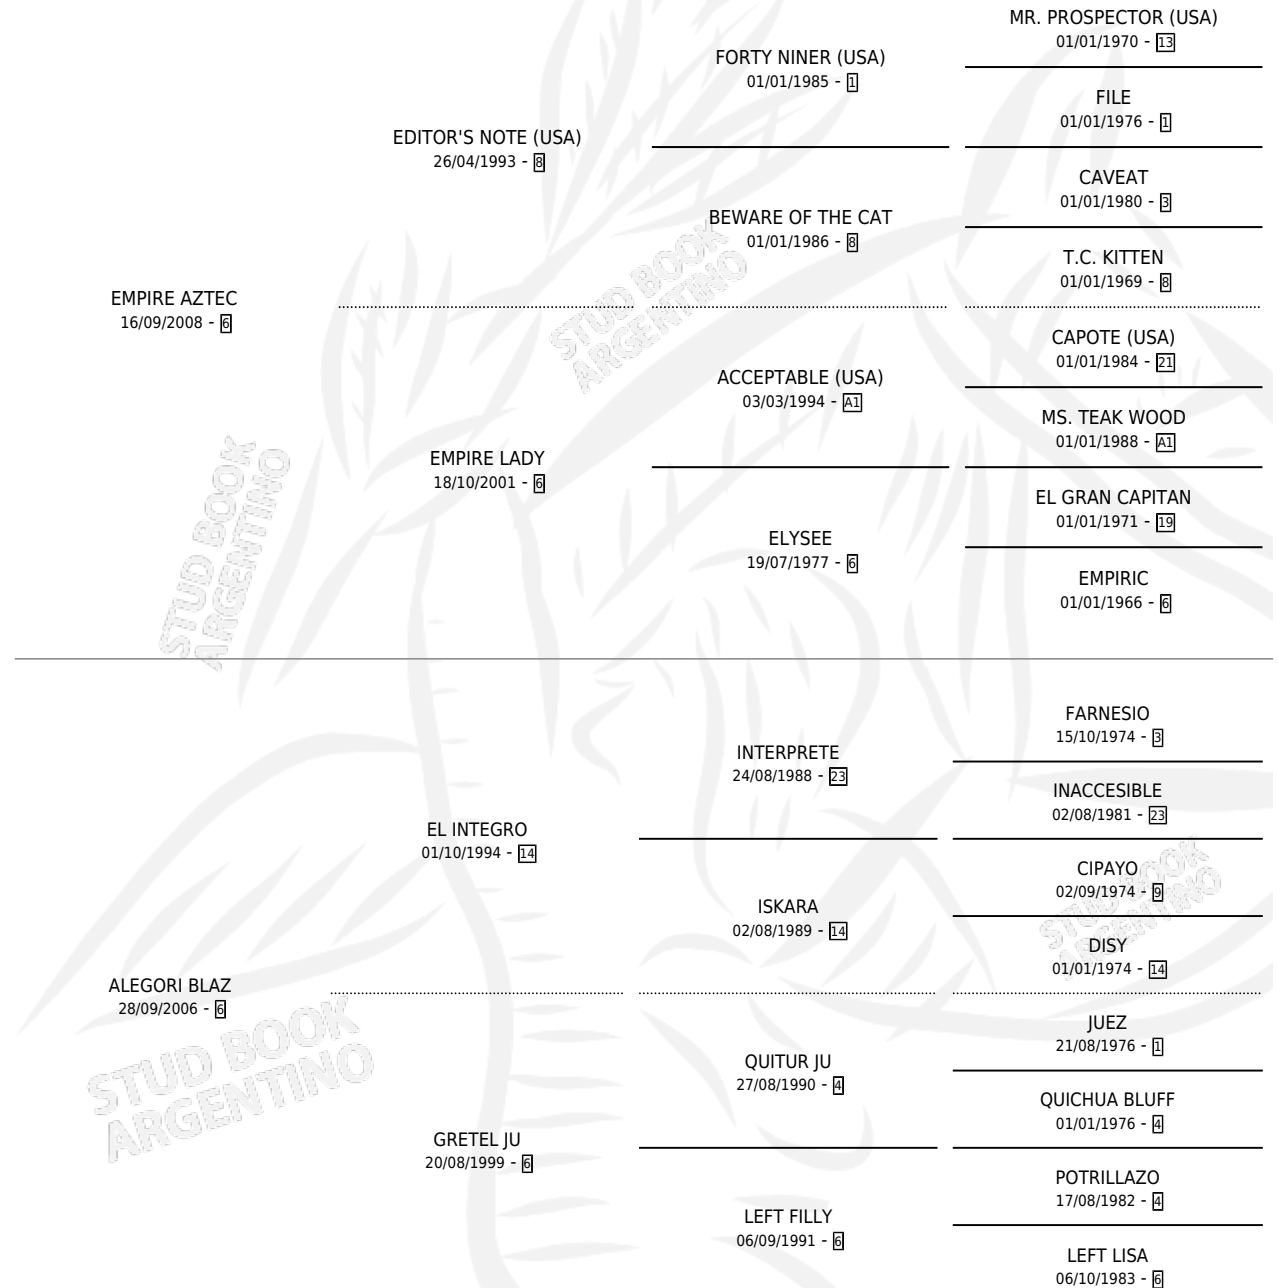

GIRL AZTEC

por **EMPIRE AZTEC** y **ALEGORI BLAZ** por **EL INTEGRO**

Argentina · Hembra · Zaino · SP · 12/09/2016
Familia 6 · Volumen 42

ESTADO

TIPIFICACIÓN SANGUÍNEA	X
TIPIFICACIÓN POR ADN	X
PASAPORTE	X
IDENTIFICACIÓN POR MICROCHIP	X
REPRODUCTOR	X

Lugar de nacimiento: Campo particular
Criador: Blazevich Pablo Adrian

PEDIGREE

GIRL AZTEC

Datos oficiales del Stud Book Argentino

Documento generado el 14/05/2026

studbook.org.ar