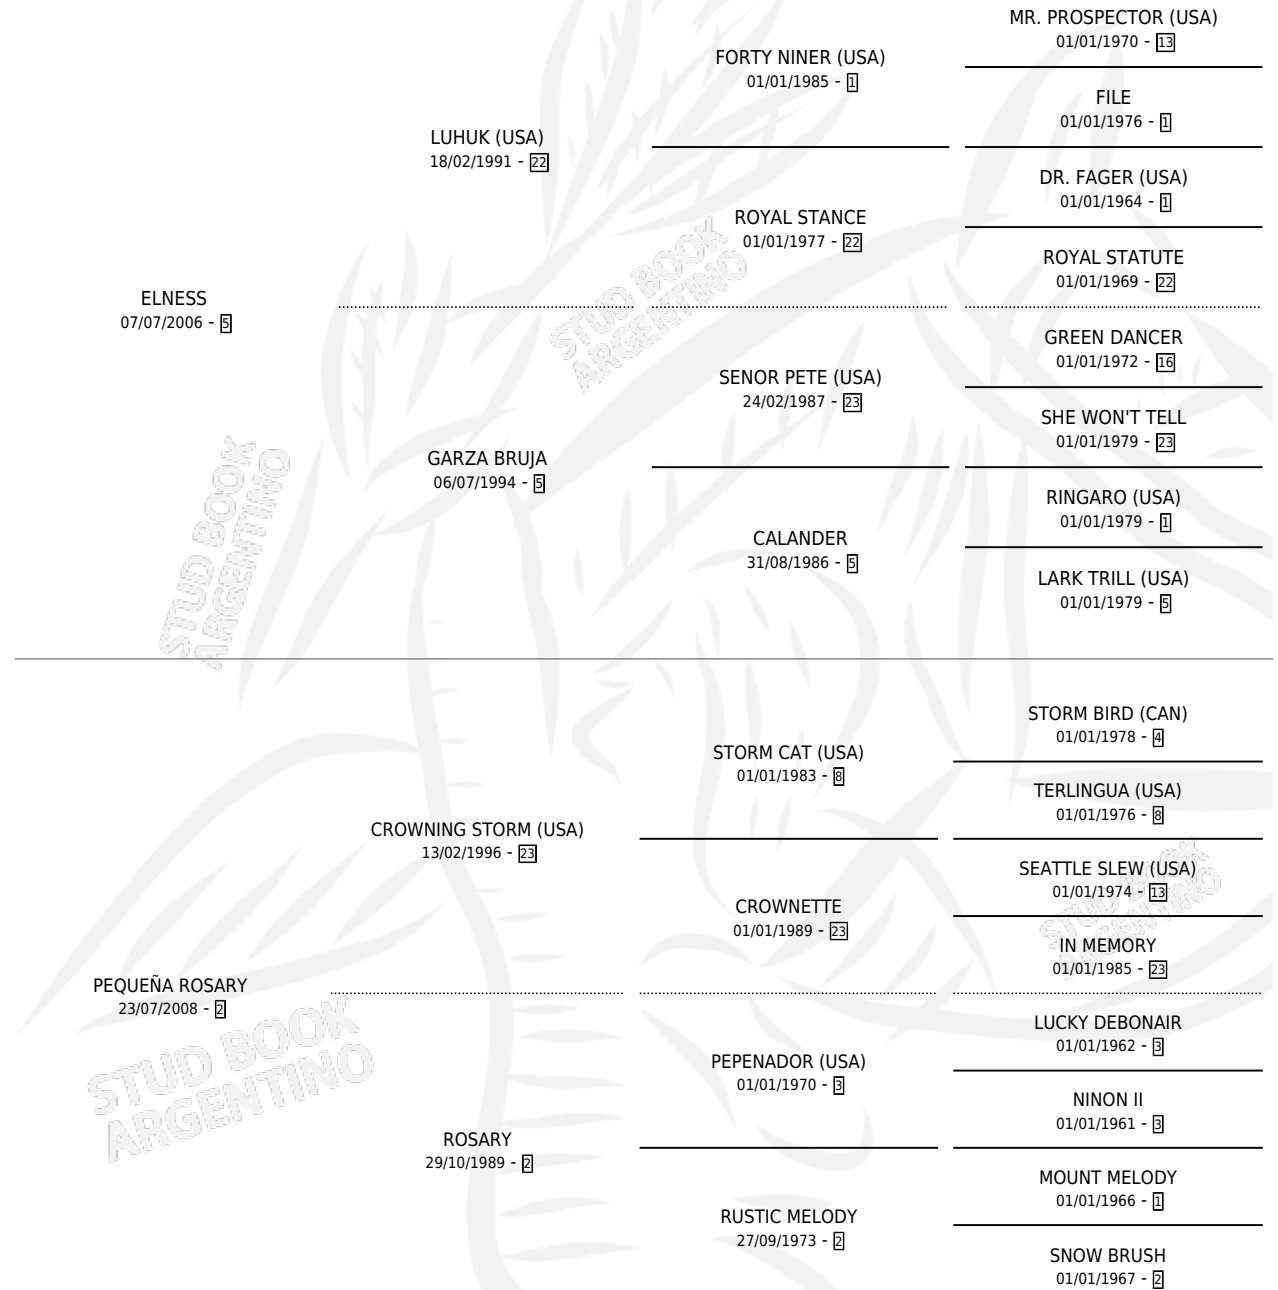

MISTER NESS

por **ELNESS** y **PEQUEÑA ROSARY** por **CROWNING STORM**
(USA)

Argentina · Macho · Zaino Doradillo · SP · 20/08/2016
Familia 2-h · Volumen 42

ESTADO

TIPIFICACIÓN SANGUÍNEA	X
TIPIFICACIÓN POR ADN	X
PASAPORTE	X
IDENTIFICACIÓN POR MICROCHIP	X
REPRODUCTOR	X

Lugar de nacimiento: Falador

Criador: Falador

PEDIGREE

MISTER NESS

Datos oficiales del Stud Book Argentino

Documento generado el 11/05/2026

studbook.org.ar