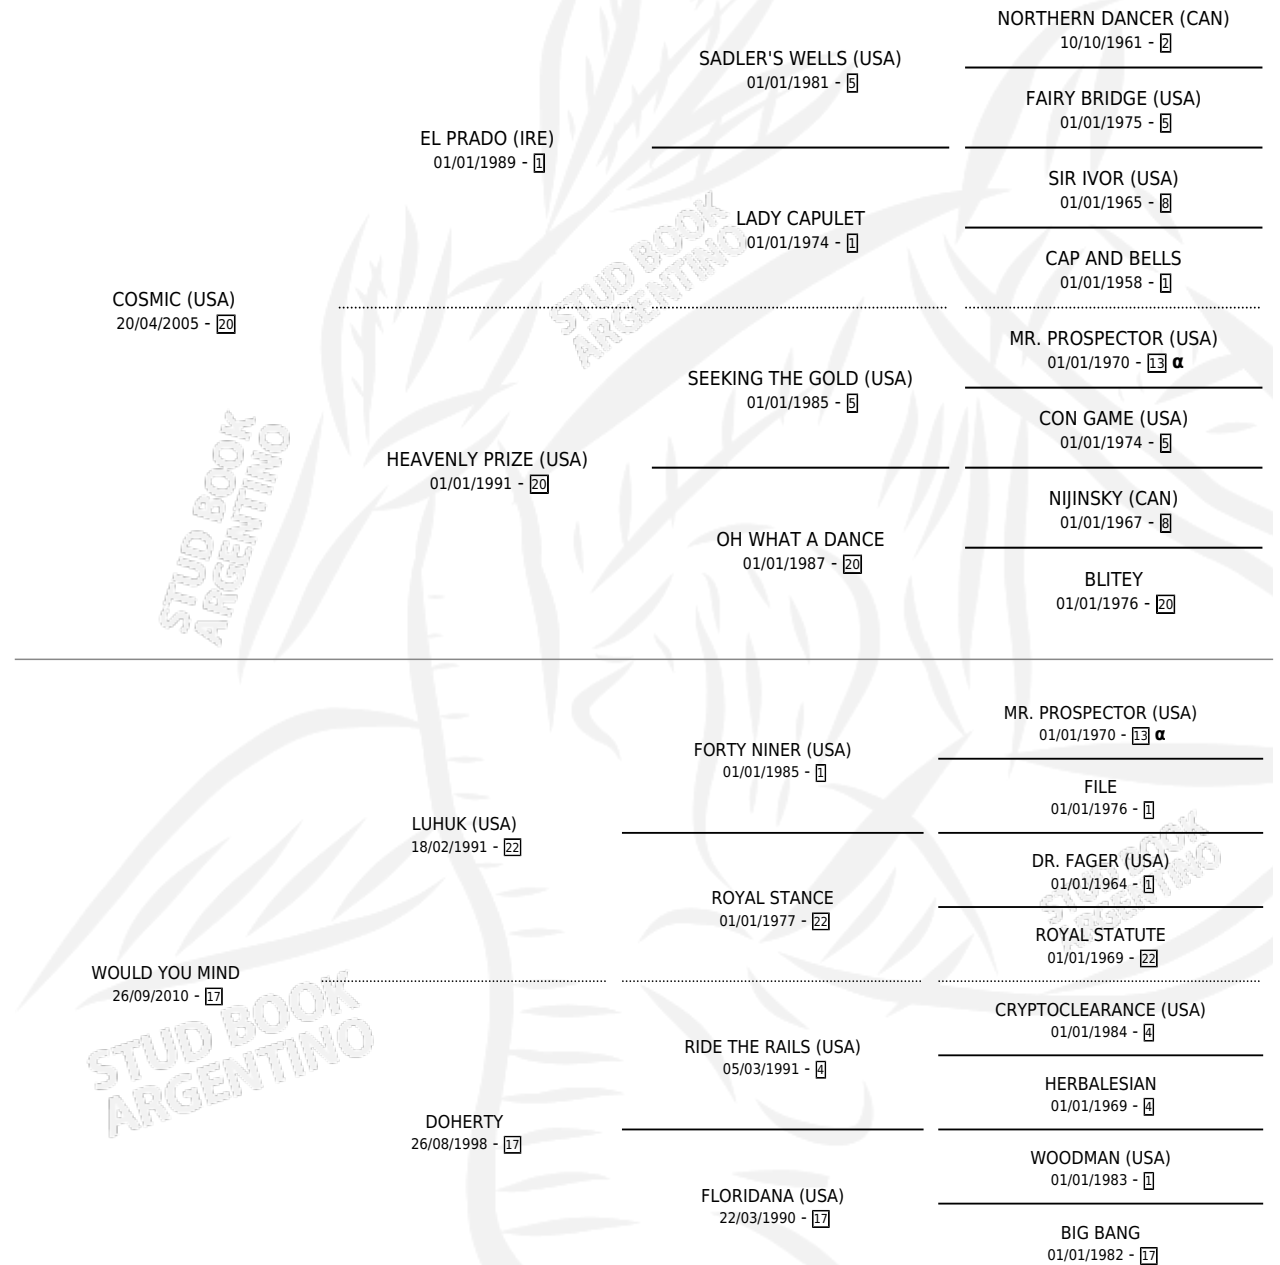

COSMIC MIND

por COSMIC (USA) y WOULD YOU MIND por LUHUK (USA)

Argentina · Hembra · Tordillo · SP · 07/08/2016
Familia 17-b · Volumen 42

ESTADO

TIPIFICACIÓN SANGUÍNEA	X
TIPIFICACIÓN POR ADN	✓
PASAPORTE	X
IDENTIFICACIÓN POR MICROCHIP	✓
REPRODUCTOR	X

Lugar de nacimiento: Chenaut

Criador: Piovano Fernando Raul

PEDIGREE

INBREEDING : α

COSMIC MIND

Datos oficiales del Stud Book Argentino

Documento generado el 27/04/2026

studbook.org.ar