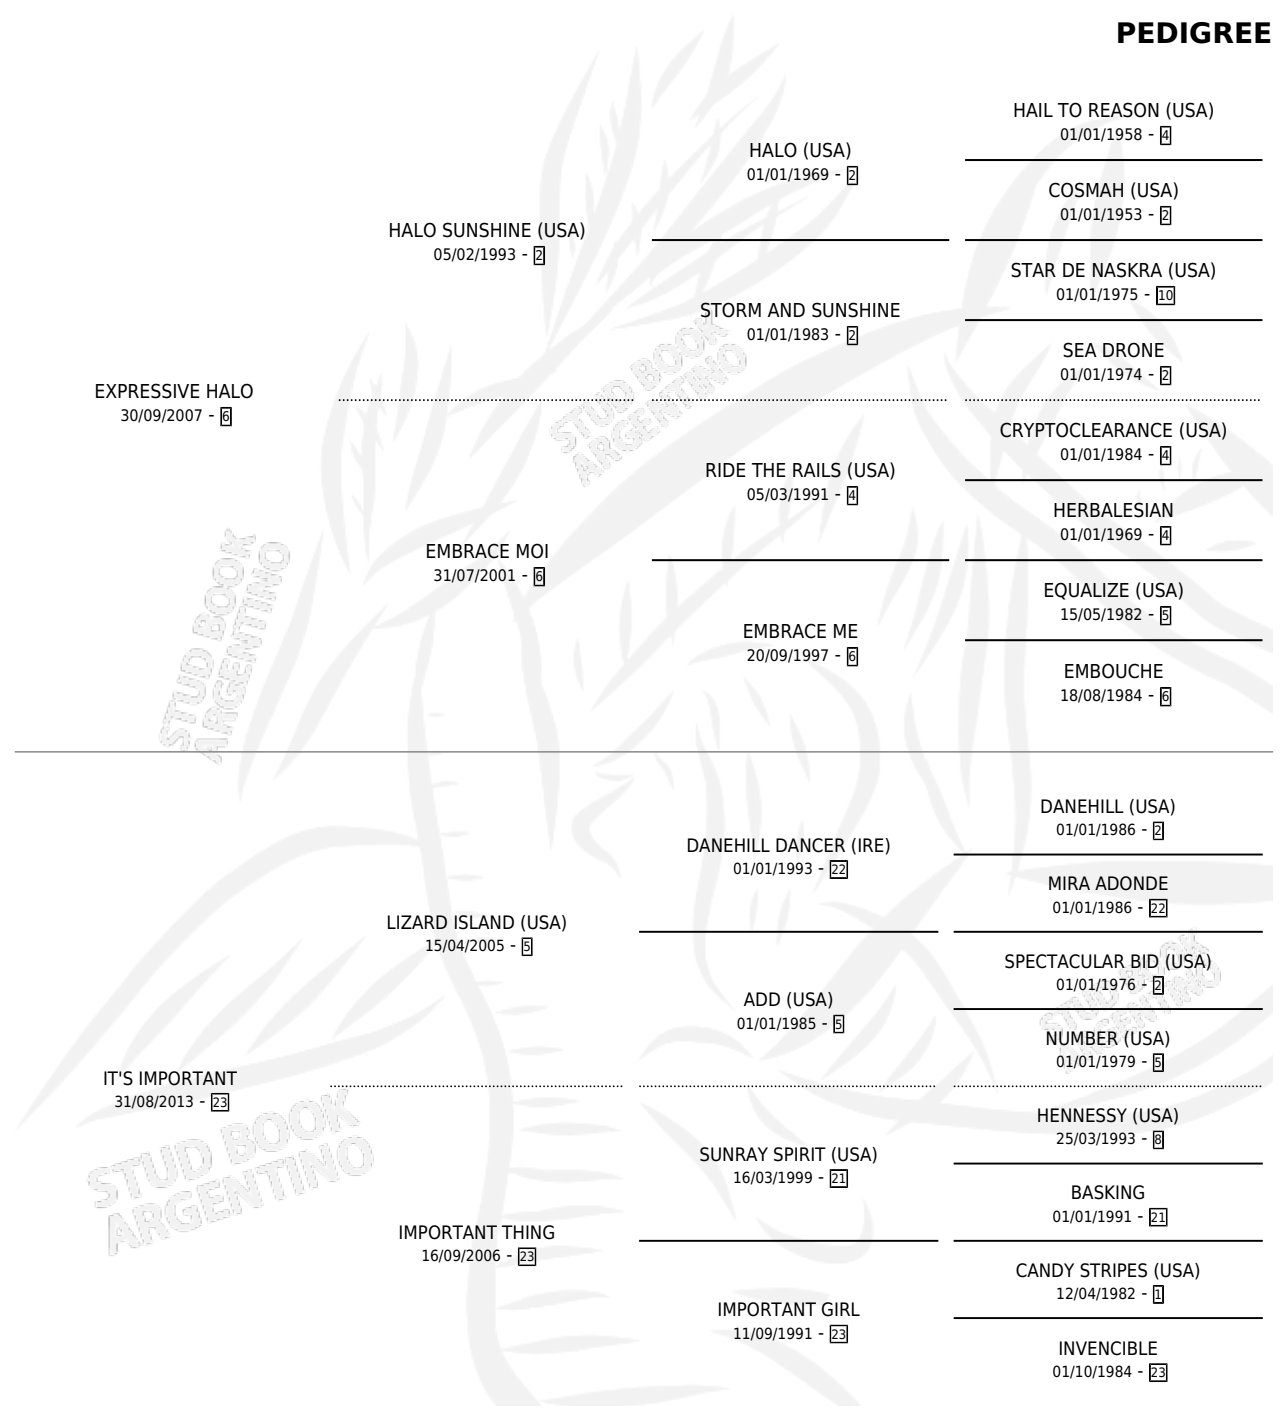

IMPORTANT TO US

por EXPRESSIVE HALO y IT'S IMPORTANT por LIZARD ISLAND (USA)

Argentina · Macho · Zaino · SP · 29/08/2016
Familia 23-a · Volumen 42

ESTADO

TIPIFICACIÓN SANGUÍNEA	X
TIPIFICACIÓN POR ADN	✓
PASAPORTE	✓
IDENTIFICACIÓN POR MICROCHIP	✓
REPRODUCTOR	X

Lugar de nacimiento: Abolengo
Criador: Abolengo

PEDIGREE

CAMPAÑA

Solo carreras oficiales de Argentina

POR EDAD

EDAD	CC	1°	2°	3°	4°	5°	NP	CLC	CLG	CLCG1	CLGG1	IMPORTE	GANANCIA / CC
3 AÑOS	3	0	0	0	0	0	3	0	0	0	0	\$0	\$0
TOTALES	3	0	0	0	0	0	3	0	0	0	0	\$0	\$0
%		0.0%	0.0%	0.0%	0.0%	0.0%	100%	0.0%	0.0%	0.0%	0.0%		