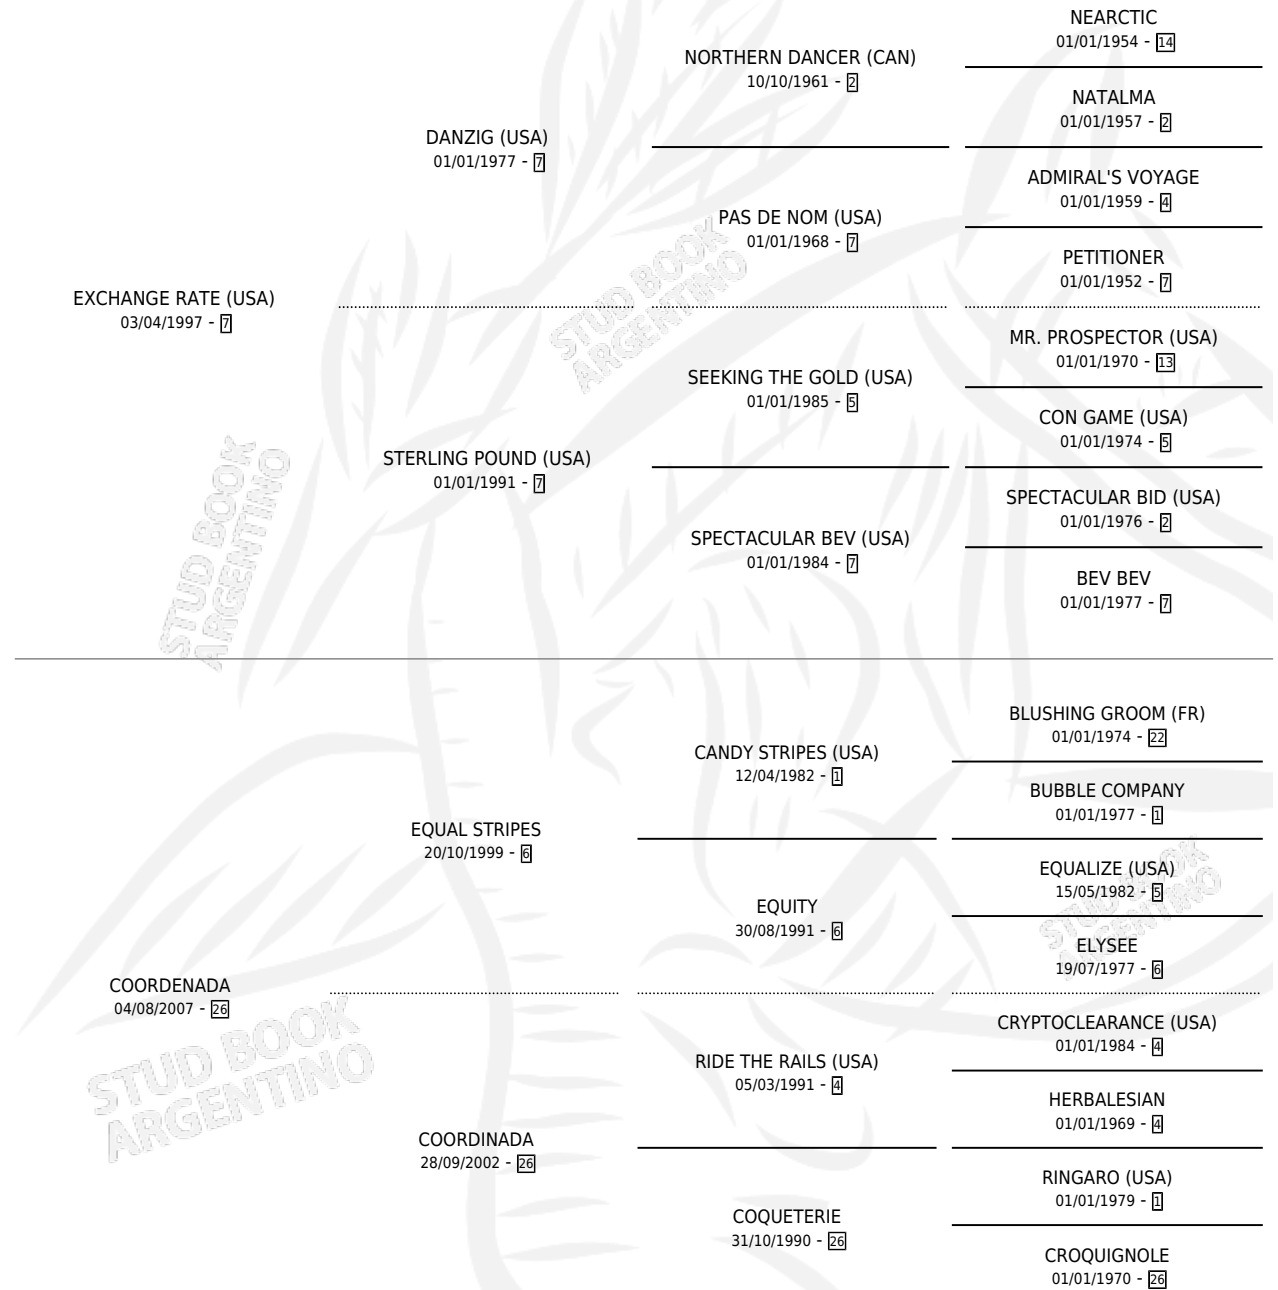

COORDENADA'S

por EXCHANGE RATE (USA) y COORDENADA por EQUAL STRIPES

Argentina · Hembra · Zaino · SP · 31/08/2016
Familia 26 · Volumen 42

ESTADO

TIPIFICACIÓN SANGUÍNEA	X
TIPIFICACIÓN POR ADN	✓
PASAPORTE	✓
IDENTIFICACIÓN POR MICROCHIP	✓
REPRODUCTOR	✓

Lugar de nacimiento: Abolengo
Criador: Abolengo

~

HIJOS

	MACHOS	HEMBRAS
4 NACIERON	1	3
1 CORRIERON	1	0

SIN ACTUACIONES

PEDIGREE

CAMPAÑA

Solo carreras oficiales de Argentina