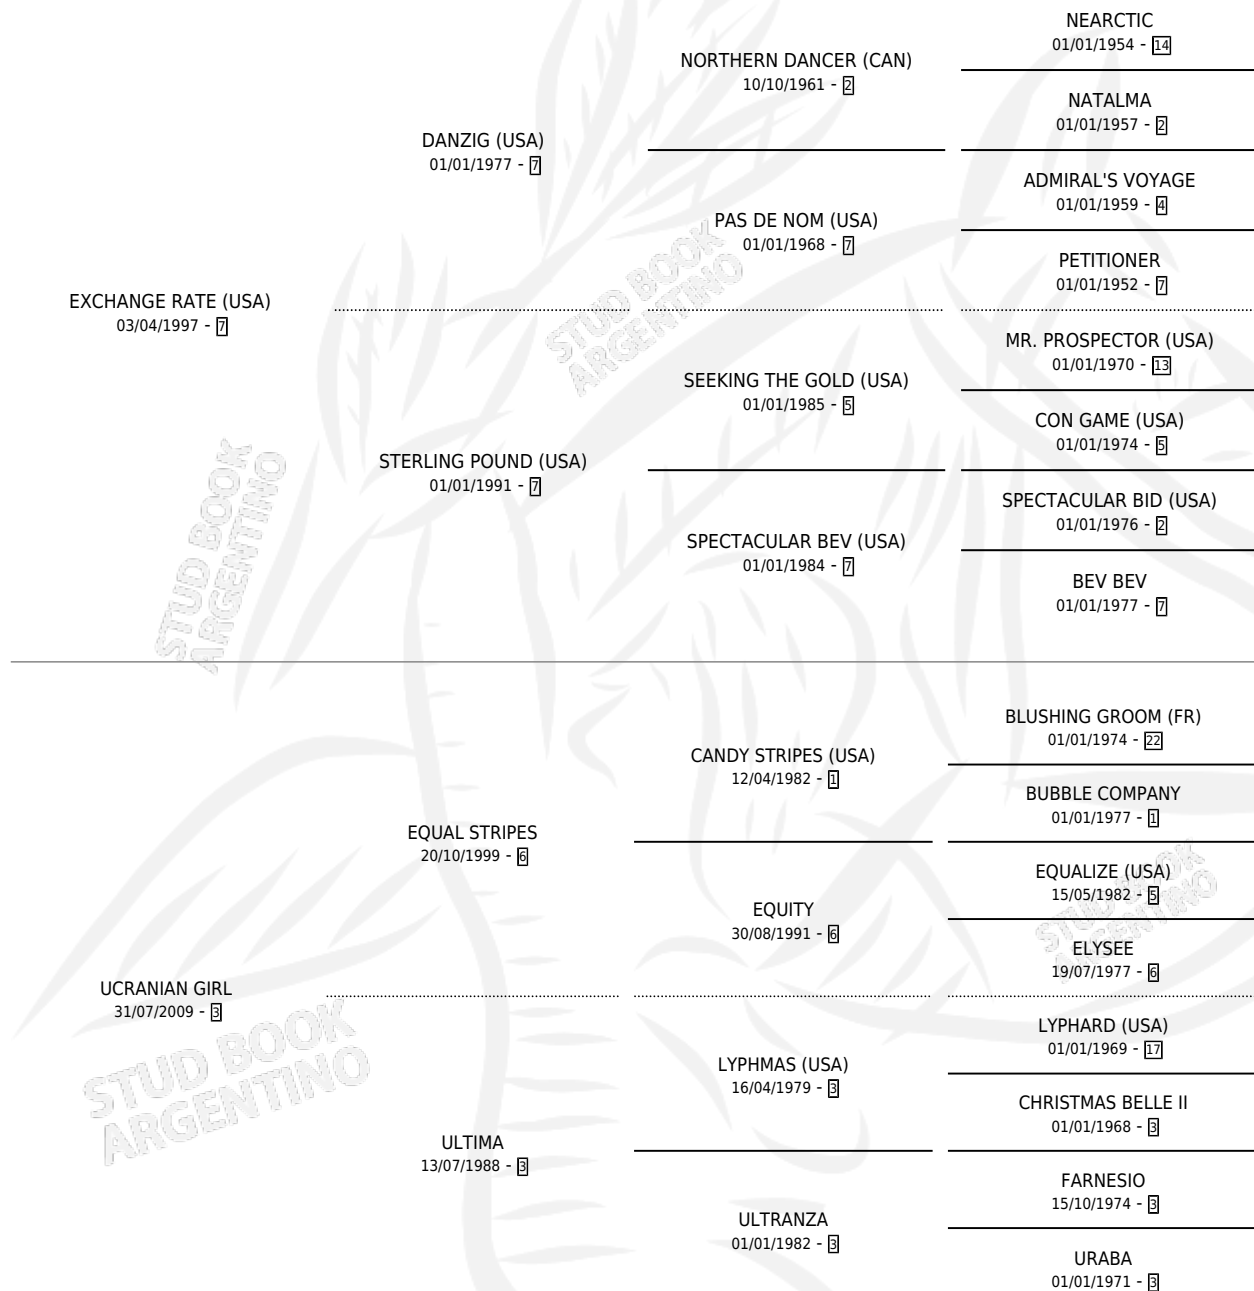

UKRAINIAN RATE

por EXCHANGE RATE (USA) y UCRANIAN GIRL por EQUAL STRIPES

Argentina · Macho · Zaino · SP · 31/08/2016
Familia 3-d · Volumen 42

ESTADO

TIPIFICACIÓN SANGUÍNEA	X
TIPIFICACIÓN POR ADN	✓
PASAPORTE	✓
IDENTIFICACIÓN POR MICROCHIP	✓
REPRODUCTOR	X

Lugar de nacimiento: Abolengo
Criador: Abolengo

PEDIGREE

CAMPAÑA

Solo carreras oficiales de Argentina

POR EDAD

EDAD	CC	1°	2°	3°	4°	5°	NP	CLC	CLG	CLCG1	CLGG1	IMPORTE	GANANCIA / CC
3 AÑOS	5	0	2	0	1	0	2	0	0	0	0	\$152,850	\$30,570
4 AÑOS	9	2	1	2	3	1	0	0	0	0	0	\$409,090	\$45,454
5 AÑOS	9	0	1	2	1	2	3	0	0	0	0	\$415,875	\$46,208
6 AÑOS	5	0	1	0	2	1	1	0	0	0	0	\$256,750	\$51,350
TOTALES	28	2	5	4	7	4	6	0	0	0	0	\$1,234,565	\$44,092
%		7.1%	17.9%	14.3%	25.0%	14.3%	21.4%	0.0%	0.0%	0.0%	0.0%		

Ganador de 2 carreras en Palermo - \$1,234,565, a los 4 años.

POR DISTANCIA

HIPODROMO	CC	1°	2°	3°	4°	5°	NP	CLC	CLG	CLG1	CLGG1	IMPORTE
PALERMO	24	2	4	2	7	3	6	0	0	0	0	\$1,102,875
1600 MTS	4	0	0	0	1	0	3	0	0	0	0	\$43,500
1800 MTS	1	0	1	0	0	0	0	0	0	0	0	\$162,750
1400 MTS	13	1	2	2	4	2	2	0	0	0	0	\$685,525
1200 MTS	6	1	1	0	2	1	1	0	0	0	0	\$211,100
SAN ISIDRO	4	0	1	2	0	1	0	0	0	0	0	\$131,690
1400 MTS	1	0	0	0	0	1	0	0	0	0	0	\$16,500
1600 MTS	1	0	0	1	0	0	0	0	0	0	0	\$20,790
1200 MTS	2	0	1	1	0	0	0	0	0	0	0	\$94,400