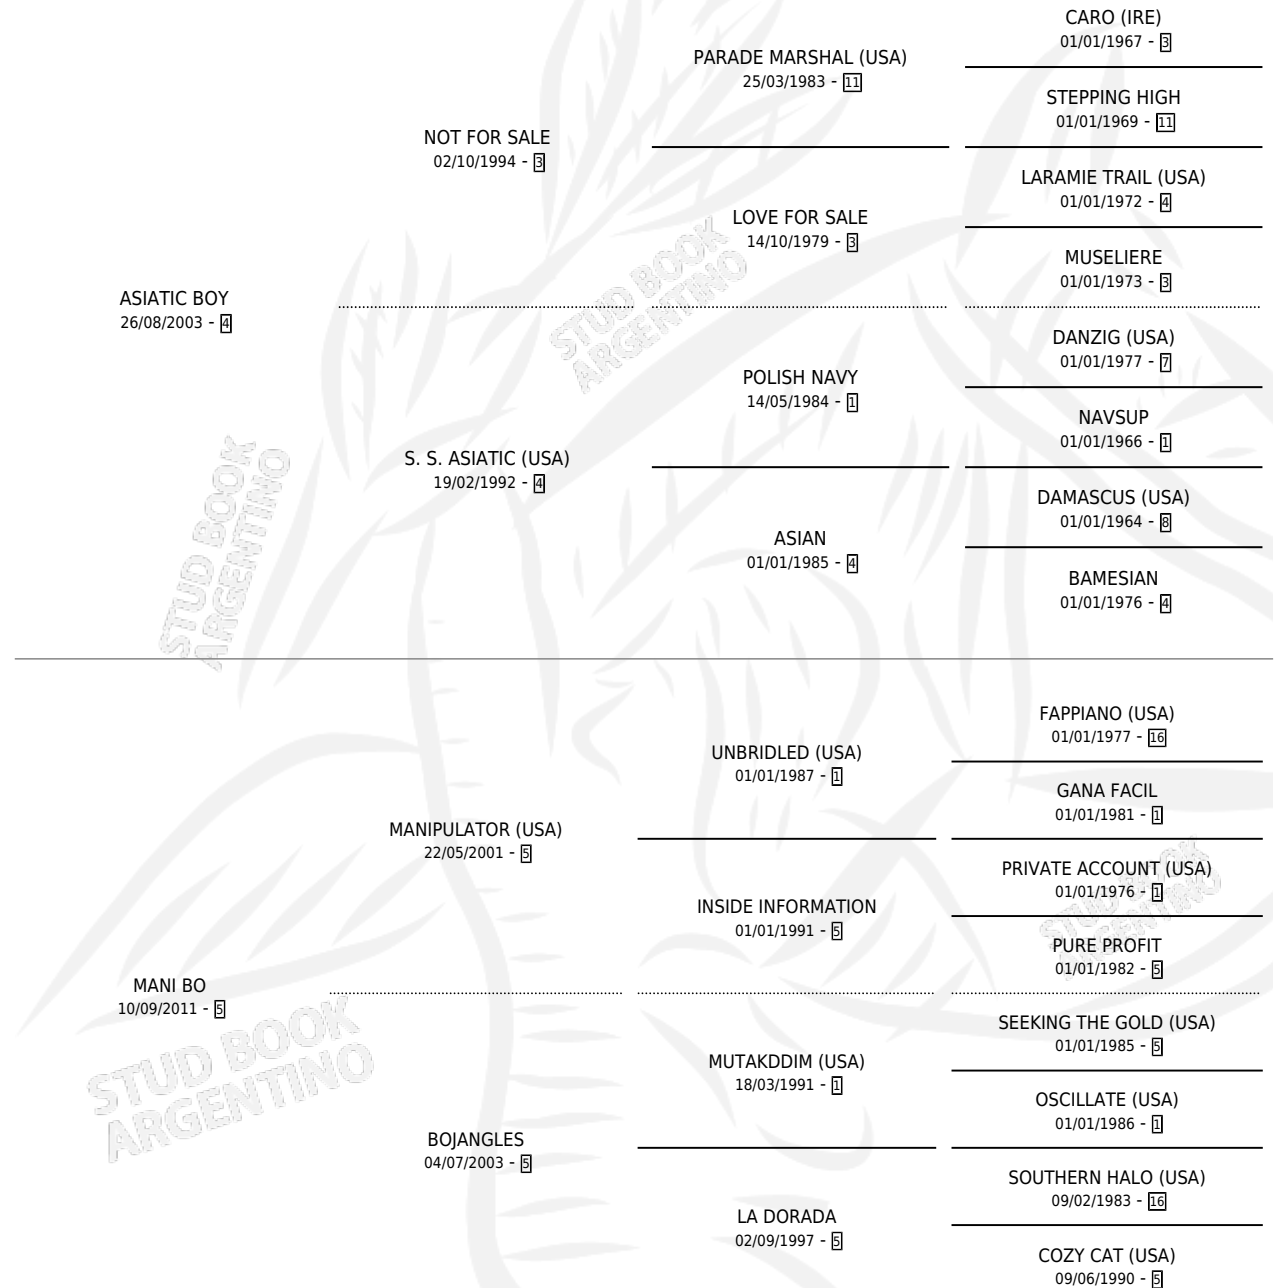

MANI BOY

por ASIATIC BOY y MANI BO por MANIPULATOR (USA)

Argentina · Macho · Zaino · SP · 03/09/2016
Familia 5-j · Volumen 42

ESTADO

TIPIFICACIÓN SANGUÍNEA	X
TIPIFICACIÓN POR ADN	✓
PASAPORTE	✓
IDENTIFICACIÓN POR MICROCHIP	✓
REPRODUCTOR	X

Lugar de nacimiento: Abolengo

Criador: Abolengo

PEDIGREE

~

CAMPAÑA

Solo carreras oficiales de Argentina

POR EDAD

EDAD	CC	1°	2°	3°	4°	5°	NP	CLC	CLG	CLCG1	CLGG1	IMPORTE	GANANCIA / CC
2 AÑOS	5	1	1	1	0	0	2	3	0	0	0	\$149,667	\$29,933
3 AÑOS	6	2	1	2	0	1	0	5	1	0	0	\$1,007,423	\$167,904
4 AÑOS	6	0	1	0	1	0	4	2	0	0	0	\$167,460	\$27,910
5 AÑOS	5	2	1	0	0	1	1	1	0	0	0	\$1,149,700	\$229,940
TOTALES	22	5	4	3	1	2	7	11	1	0	0	\$2,474,250	\$112,466
%		22.7%	18.2%	13.6%	4.5%	9.1%	31.8%	50.0%	9.1%	0.0%	0.0%		