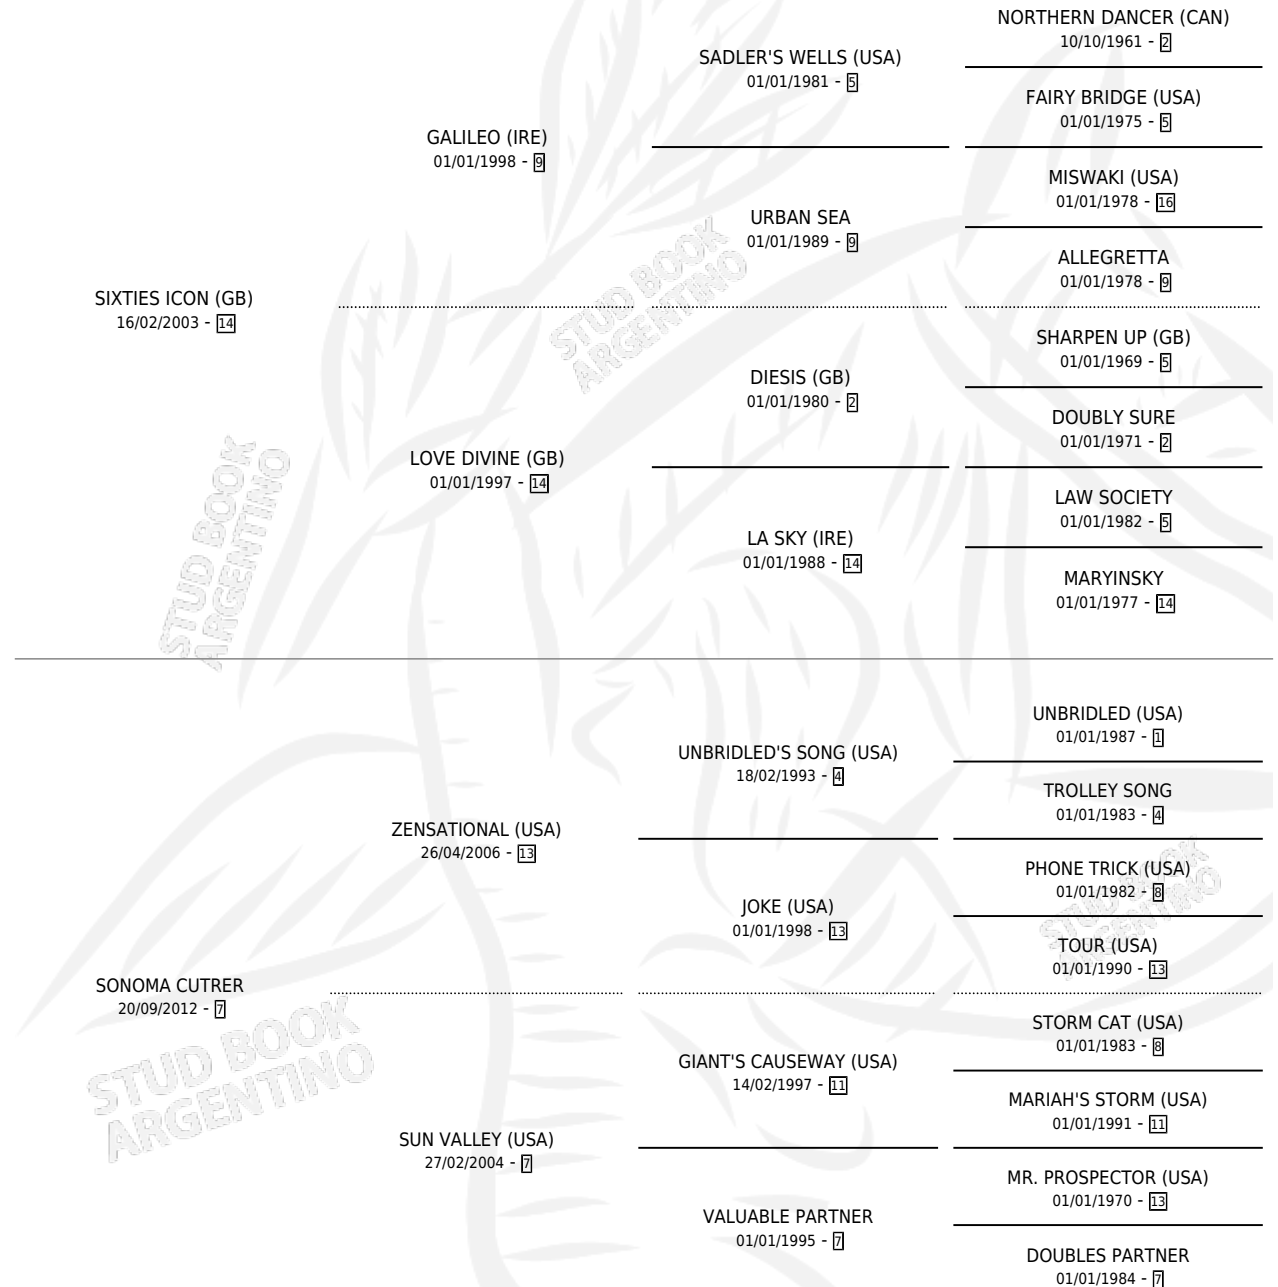

ICONO DEL VALLE

por **SIXTIES ICON (GB)** y **SONOMA CUTRER** por
ZENSATIONAL (USA)

Argentina · Macho · Zaino Doradillo · SP · 13/08/2016
Familia 7 · Volumen 42

ESTADO

TIPIFICACIÓN SANGUÍNEA	X
TIPIFICACIÓN POR ADN	✓
PASAPORTE	✓
IDENTIFICACIÓN POR MICROCHIP	✓
REPRODUCTOR	X

Lugar de nacimiento: El Coraje Baigorria
Criador: Bonacci Javier Abel

PEDIGREE