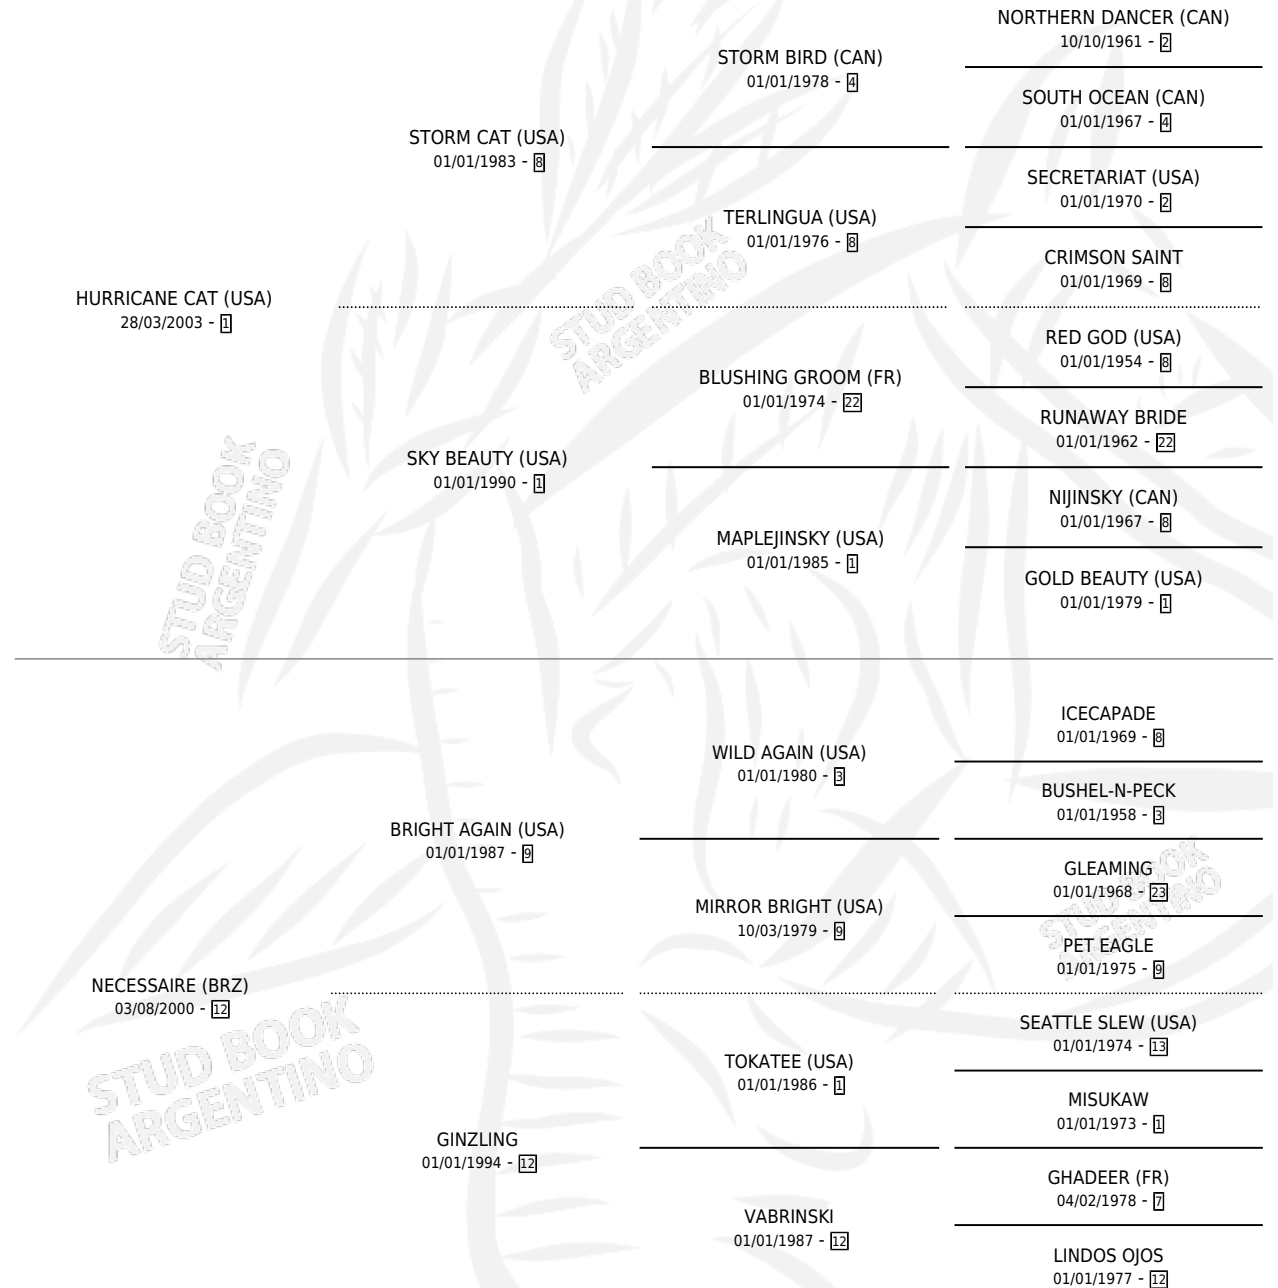

FRAY VENTOS

por **HURRICANE CAT (USA)** y **NECESSAIRE (BRZ)** por **BRIGHT AGAIN (USA)**

Argentina · Macho · Zaino Colorado · SP · 14/08/2016
Familia 12-c · Volumen 42

ESTADO

TIPIFICACIÓN SANGUÍNEA	X
TIPIFICACIÓN POR ADN	✓
PASAPORTE	✓
IDENTIFICACIÓN POR MICROCHIP	✓
REPRODUCTOR	X

Lugar de nacimiento: De La Pomme

Criador: De La Pomme

PEDIGREE

CAMPAÑA

Solo carreras oficiales de Argentina

POR EDAD

EDAD	CC	1°	2°	3°	4°	5°	NP	CLC	CLG	CLCG1	CLGG1	IMPORTE	GANANCIA / CC
3 AÑOS	4	0	0	0	0	0	4	0	0	0	0	\$0	\$0
4 AÑOS	7	1	3	1	0	0	2	0	0	0	0	\$216,630	\$30,947
5 AÑOS	3	0	1	0	1	0	1	0	0	0	0	\$69,400	\$23,133
TOTALES	14	1	4	1	1	0	7	0	0	0	0	\$286,030	\$20,431
%		7.1%	28.6%	7.1%	7.1%	0.0%	50.0%	0.0%	0.0%	0.0%	0.0%		