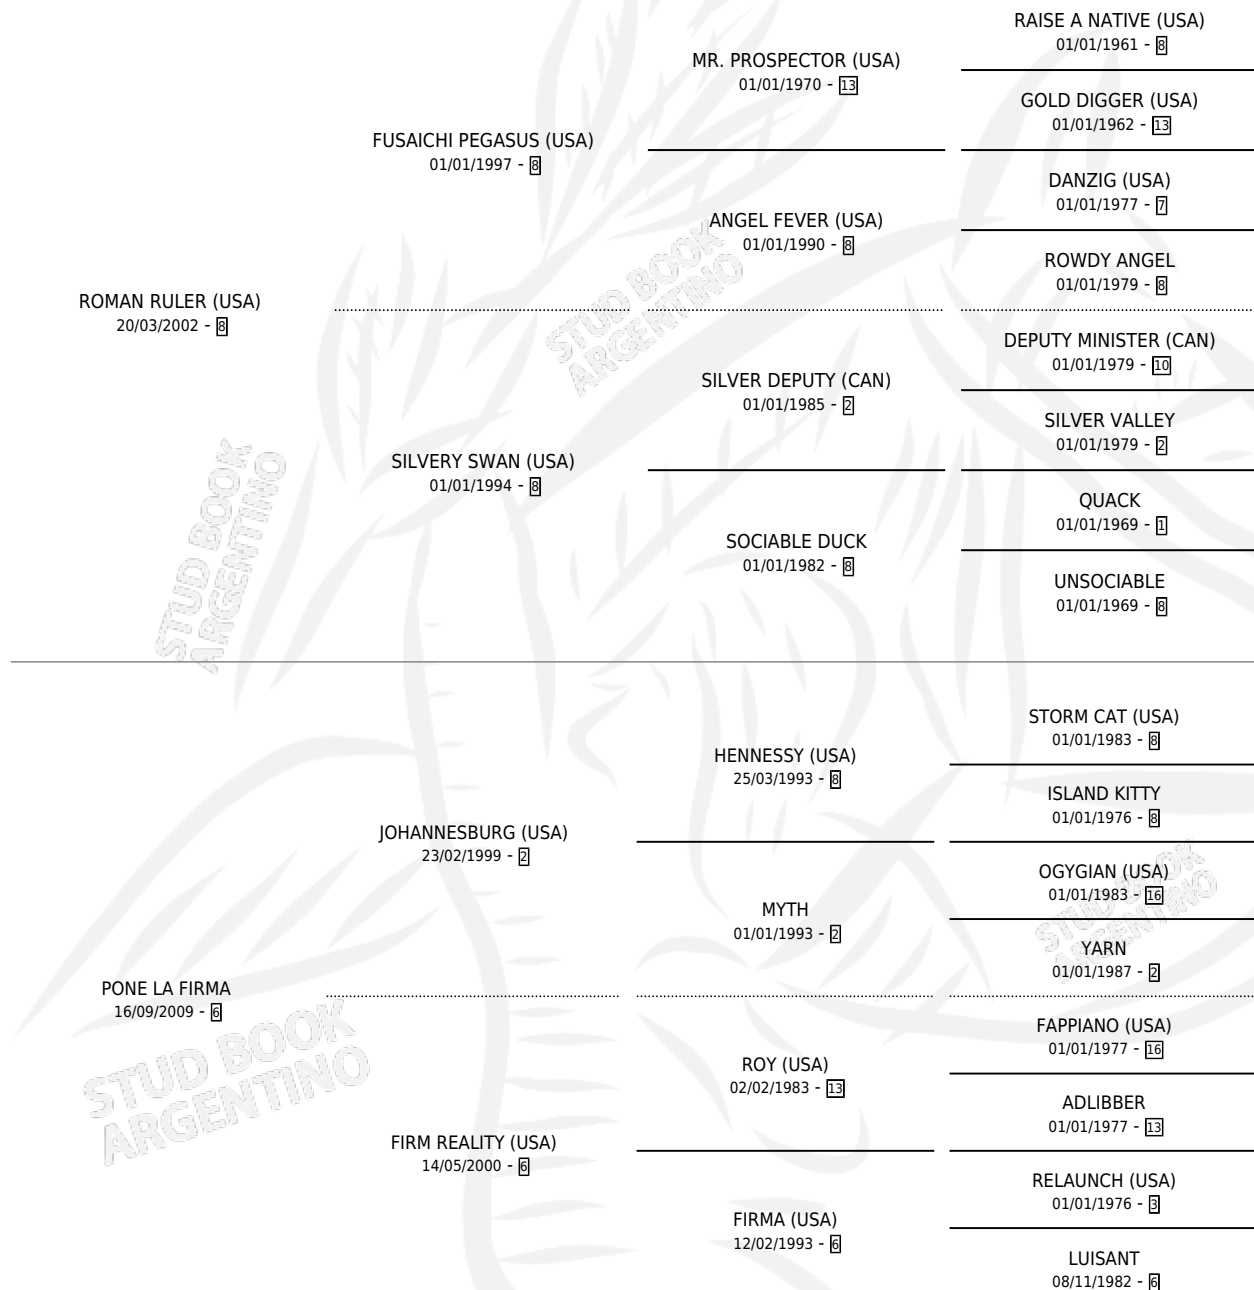

MOCHILA

por ROMAN RULER (USA) y PONE LA FIRMA por
JOHANNESBURG (USA)

Argentina · Hembra · Alazan · SP · 23/08/2016
Familia 6-a · Volumen 42

ESTADO

TIPIFICACIÓN SANGUÍNEA	X
TIPIFICACIÓN POR ADN	✓
PASAPORTE	✓
IDENTIFICACIÓN POR MICROCHIP	✓
REPRODUCTOR	✓

Lugar de nacimiento: De La Pomme
Criador: De La Pomme

~

HIJOS

	MACHOS	HEMBRAS
2 NACIERON	1	1
SIN ACTUACIONES		

PEDIGREE

CAMPAÑA

Solo carreras oficiales de Argentina

POR EDAD

Ganadora de 5 carreras en Palermo - \$1,541,100, a los 3,4 y 5 años, incluso 3ra Clasico España **[L]**, 4ta La Troienne **[L]**.

POR DISTANCIA

HIPODROMO	CC	1°	2°	3°	4°	5°	NP	CLC	CLG	CLCG1	CLGG1	IMPORTE
SAN ISIDRO	2	0	0	0	1	0	1	1	0	0	0	\$98,800
1000 MTS	1	0	0	0	1	0	0	1	0	0	0	\$98,800
1200 MTS	1	0	0	0	0	0	1	0	0	0	0	\$0
PALERMO	14	5	3	1	1	0	3	2	0	0	0	\$1,442,300
1000 MTS	5	3	0	1	0	0	1	2	0	0	0	\$861,700
1200 MTS	5	2	1	0	1	0	1	0	0	0	0	\$500,100
1400 MTS	4	0	2	0	0	0	1	0	0	0	0	\$80,500