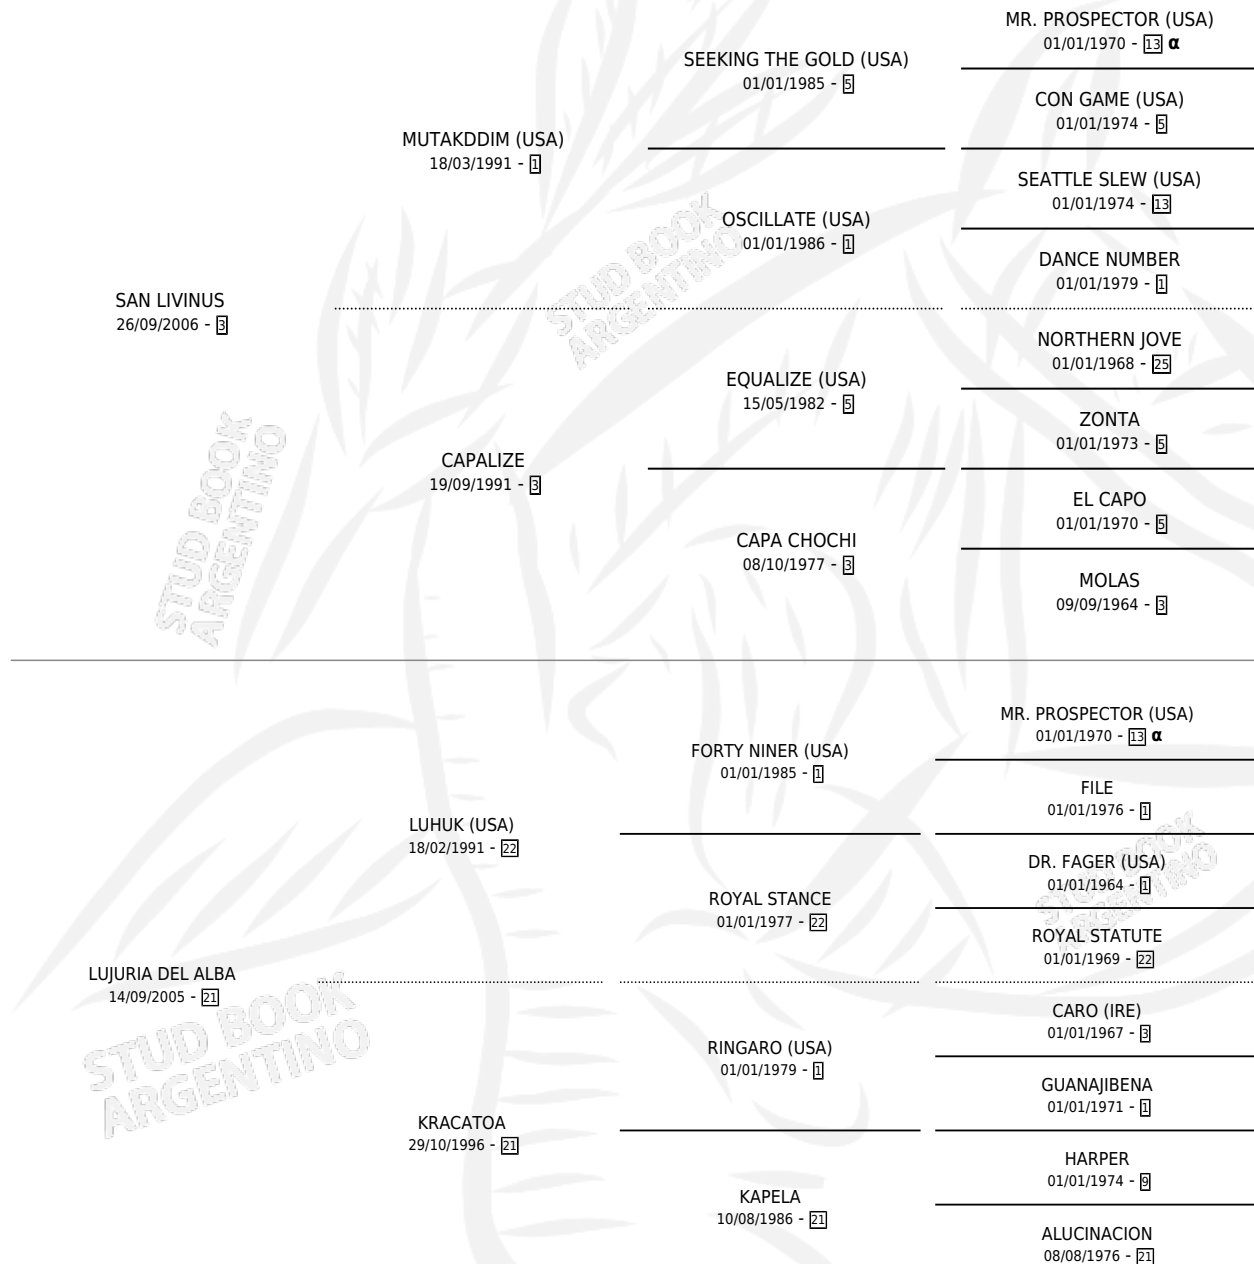

LUJURIOSA SAN

por SAN LIVINUS y LUJURIA DEL ALBA por LUHUK (USA)

Argentina · Hembra · Zaino · SP · 07/08/2016
Familia 21-a · Volumen 42

ESTADO

TIPIFICACIÓN SANGUÍNEA	X
TIPIFICACIÓN POR ADN	✓
PASAPORTE	✓
IDENTIFICACIÓN POR MICROCHIP	✓
REPRODUCTOR	X

Lugar de nacimiento: El Emir

Criador: El Emir

PEDIGREE

INBREEDING : α

CAMPAÑA

Solo carreras oficiales de Argentina

POR EDAD

EDAD	CC	1°	2°	3°	4°	5°	NP	CLC	CLG	CLCG1	CLGG1	IMPORTE	GANANCIA / CC
4 AÑOS	2	0	0	0	0	0	2	0	0	0	0	\$0	\$0
5 AÑOS	3	0	0	0	1	1	1	0	0	0	0	\$30,250	\$10,083
TOTALES	5	0	0	0	1	1	3	0	0	0	0	\$30,250	\$6,050
%		0.0%	0.0%	0.0%	20.0%	20.0%	60.0%	0.0%	0.0%	0.0%	0.0%		

No placés en La Plata, Palermo y San Isidro en 5 carreras disputadas.

POR DISTANCIA

HIPODROMO	CC	1°	2°	3°	4°	5°	NP	CLC	CLG	CLCG1	CLGG1	IMPORTE
LA PLATA	2	0	0	0	1	0	1	0	0	0	0	\$21,000
1000 MTS	1	0	0	0	0	0	1	0	0	0	0	\$0
1100 MTS	1	0	0	0	1	0	0	0	0	0	0	\$21,000
PALERMO	2	0	0	0	0	1	1	0	0	0	0	\$9,250
1000 MTS	2	0	0	0	0	1	1	0	0	0	0	\$9,250
SAN ISIDRO	1	0	0	0	0	0	1	0	0	0	0	\$0
1000 MTS	1	0	0	0	0	0	1	0	0	0	0	\$0