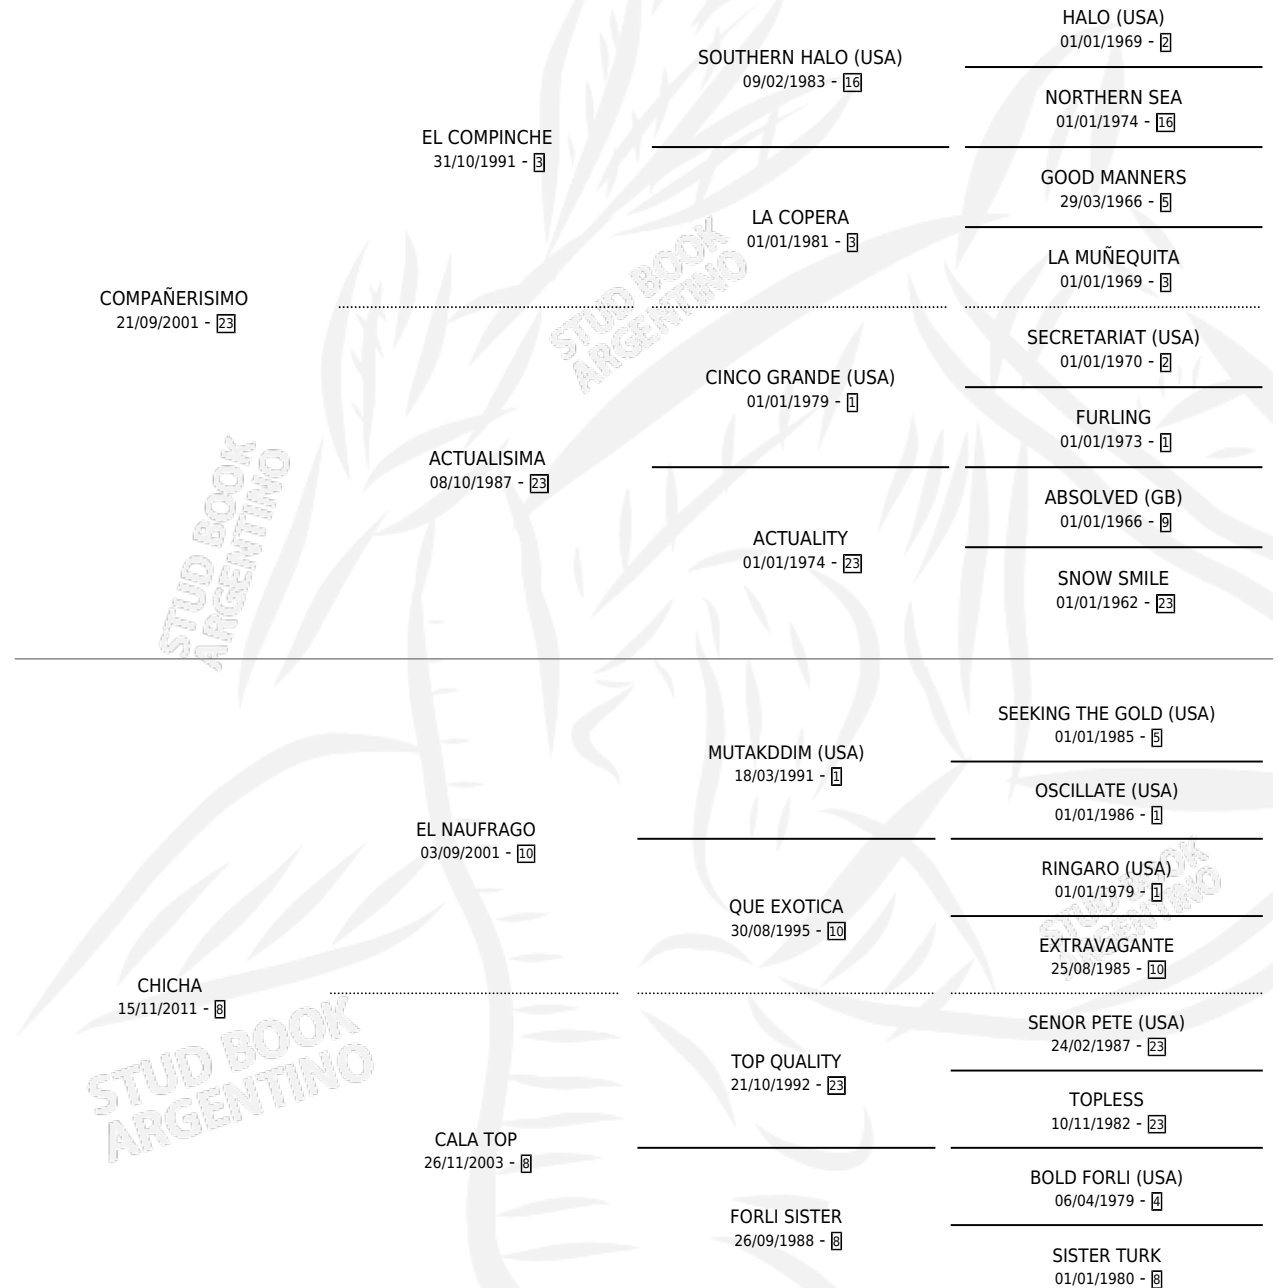

ALQUILIANA COM

por COMPAÑERISIMO y CHICHA por EL NAUFRAGO

Argentina · Hembra · Alazan · SP · 30/08/2016
Familia 8-g · Volumen 42

ESTADO

TIPIFICACIÓN SANGUÍNEA	X
TIPIFICACIÓN POR ADN	X
PASAPORTE	X
IDENTIFICACIÓN POR MICROCHIP	X
REPRODUCTOR	X

Lugar de nacimiento: Don Pila

Criador: Don Pila

PEDIGREE