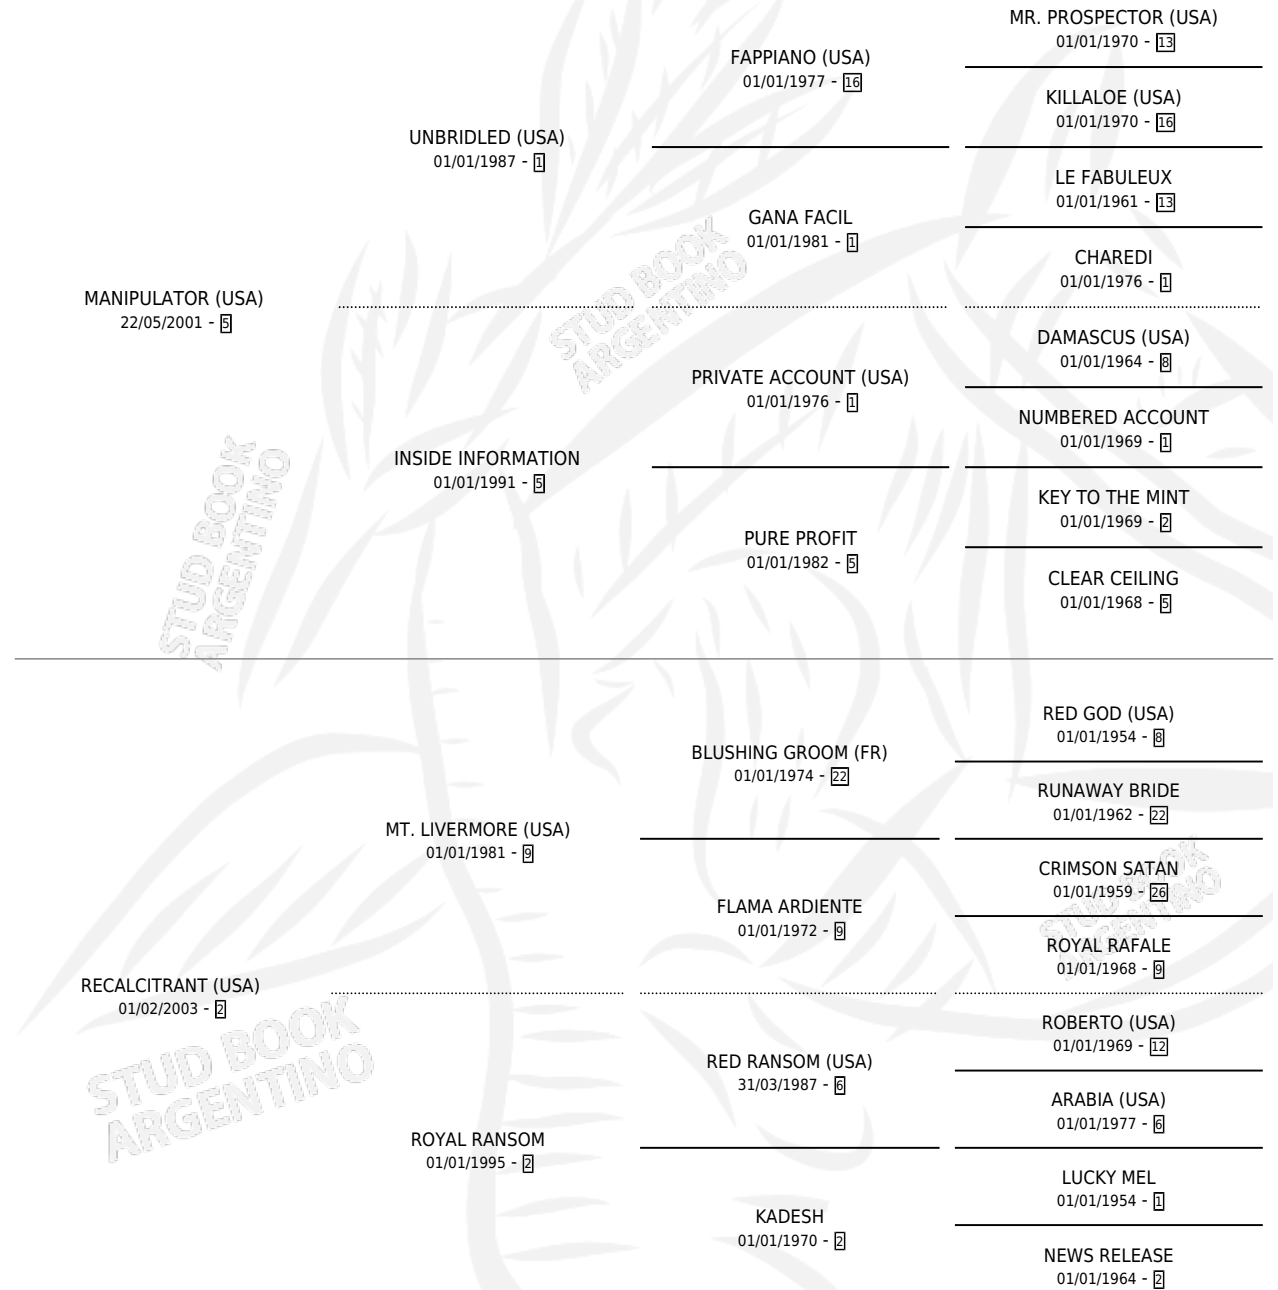

PRECIOSA LUNA

por **MANIPULATOR (USA)** y **RECALCITRANT (USA)** por
MT. LIVERMORE (USA)

Argentina · Hembra · Zaino · SP · 20/08/2016
Familia 2 · Volumen 42

ESTADO

TIPIFICACIÓN SANGUÍNEA	X
TIPIFICACIÓN POR ADN	✓
PASAPORTE	✓
IDENTIFICACIÓN POR MICROCHIP	✓
REPRODUCTOR	X

Lugar de nacimiento: San Andres De Val
Criador: San Andres De Val

PEDIGREE

CAMPAÑA

Solo carreras oficiales de Argentina

POR EDAD

EDAD	CC	1°	2°	3°	4°	5°	NP	CLC	CLG	CLCG1	CLGG1	IMPORTE	GANANCIA / CC
4 AÑOS	3	0	0	0	0	0	3	0	0	0	0	\$0	\$0
5 AÑOS	1	0	0	0	0	0	1	0	0	0	0	\$0	\$0
TOTALES	4	0	0	0	0	0	4	0	0	0	0	\$0	\$0
%		0.0%	0.0%	0.0%	0.0%	0.0%	100%	0.0%	0.0%	0.0%	0.0%		