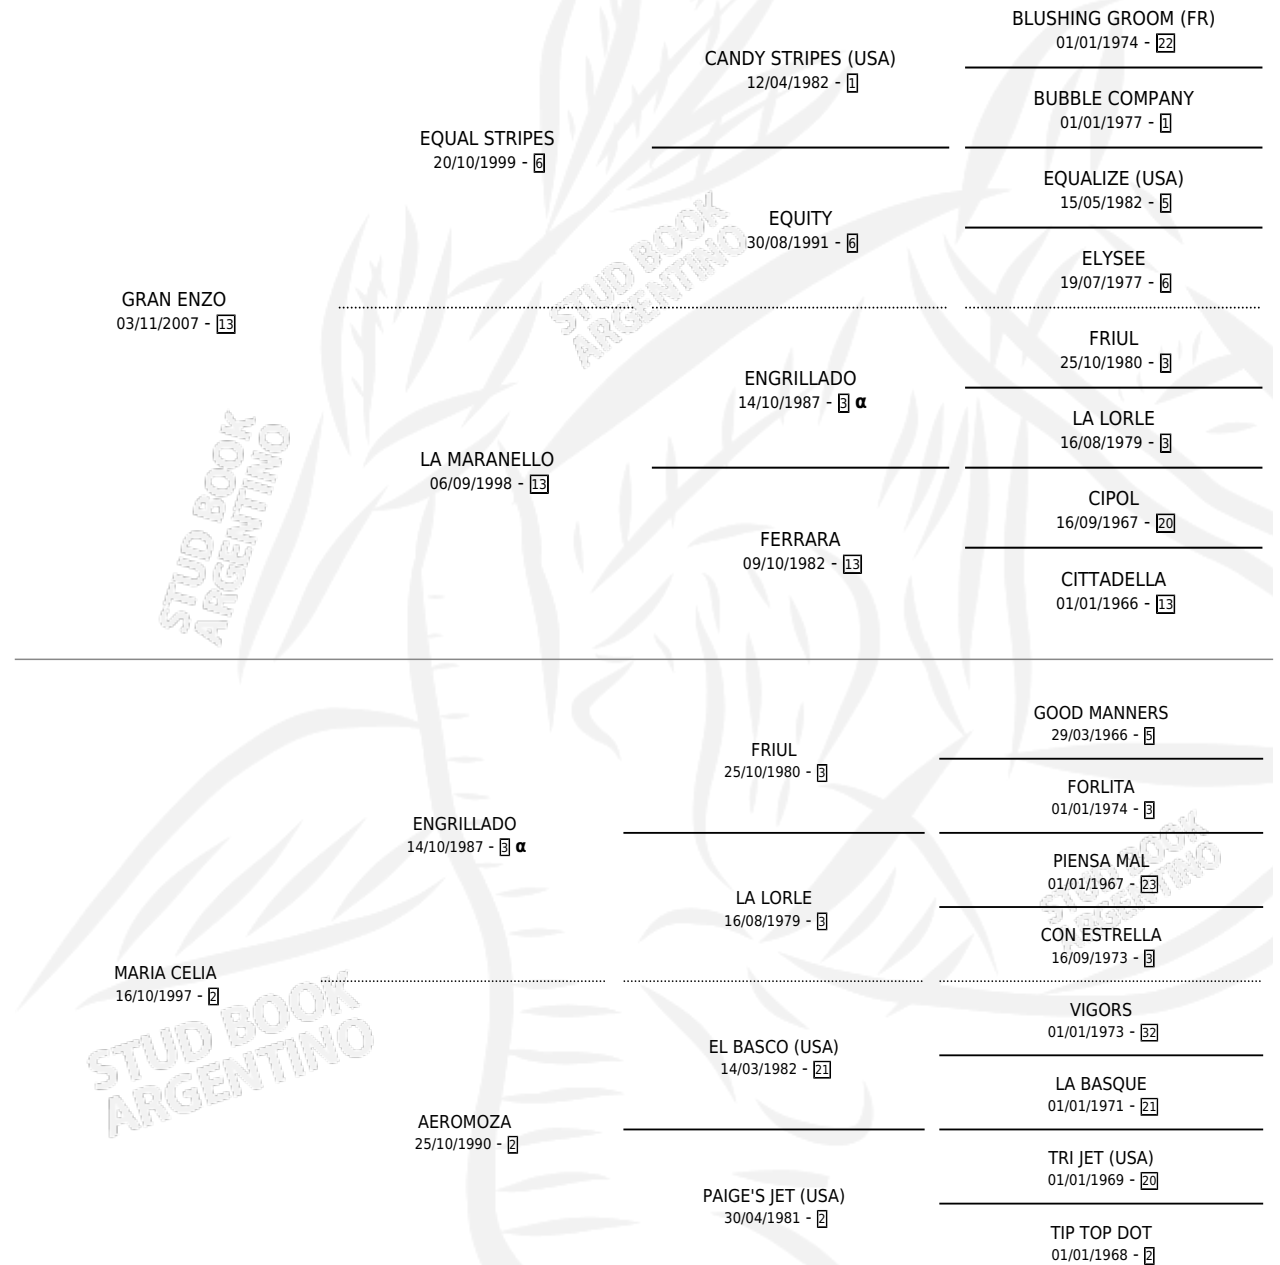

# GRAN BEBEL

por GRAN ENZO y MARIA CELIA por ENGRILLADO

Argentina · Hembra · Alazan · SP · 20/09/2016  
Familia 2-d · Volumen 42

## ESTADO

TIPIFICACIÓN SANGUÍNEA	X
TIPIFICACIÓN POR ADN	✓
PASAPORTE	✓
IDENTIFICACIÓN POR MICROCHIP	✓
REPRODUCTOR	X

**Lugar de nacimiento:** Usasti

**Criador:** Usasti

## PEDIGREE

INBREEDING : α