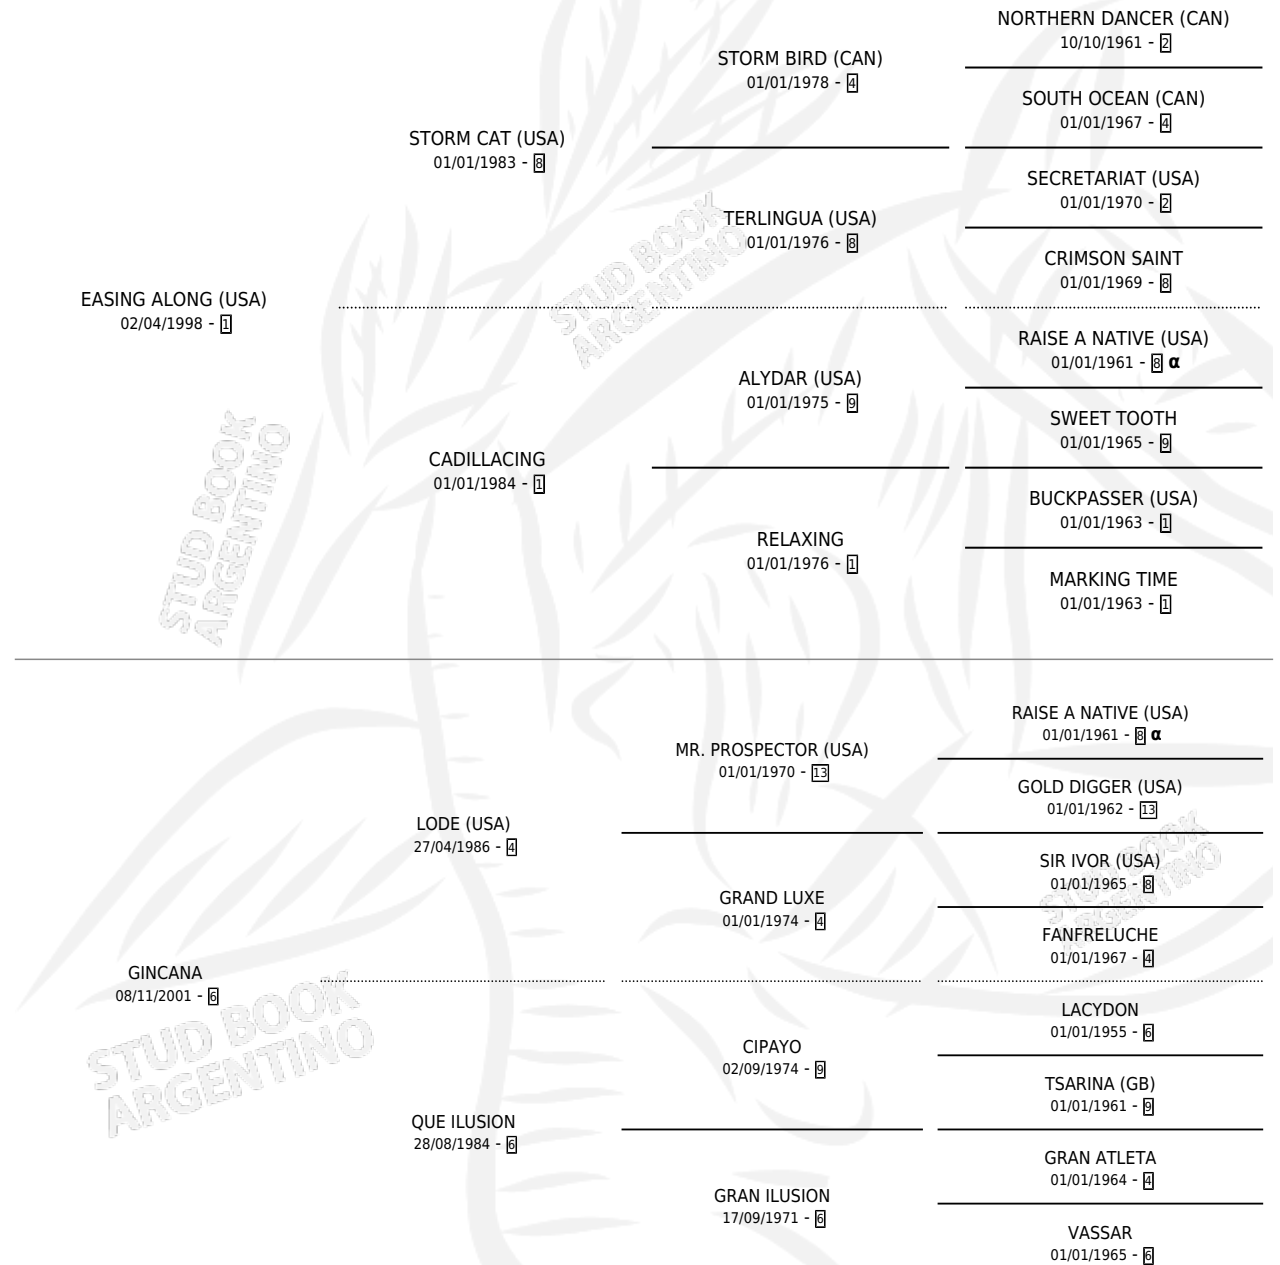

GATTOLO

por **EASING ALONG (USA)** y **GINCANA** por **LODE (USA)**

Argentina · Macho · Zaino · SP · 22/08/2016
Familia 6-f · Volumen 42

ESTADO

TIPIFICACIÓN SANGUÍNEA	X
TIPIFICACIÓN POR ADN	✓
PASAPORTE	✓
IDENTIFICACIÓN POR MICROCHIP	✓
REPRODUCTOR	X

Lugar de nacimiento: La Pasion

Criador: La Pasion

PEDIGREE

INBREEDING : α

CAMPAÑA

Solo carreras oficiales de Argentina

POR EDAD

EDAD	CC	1°	2°	3°	4°	5°	NP	CLC	CLG	CLCG1	CLGG1	IMPORTE	GANANCIA / CC
3 AÑOS	4	1	0	2	0	0	1	0	0	0	0	\$356,000	\$89,000
4 AÑOS	7	2	2	0	0	1	2	1	0	0	0	\$550,000	\$78,571
5 AÑOS	2	0	0	0	0	1	1	0	0	0	0	\$11,000	\$5,500
TOTALES	13	3	2	2	0	2	4	1	0	0	0	\$917,000	\$70,538
%		23.1%	15.4%	15.4%	0.0%	15.4%	30.8%	7.7%	0.0%	0.0%	0.0%		

Ganador de 3 carreras en Palermo y La Plata - \$917,000, a los 3 y 4 años.

POR DISTANCIA

HIPODROMO	CC	1°	2°	3°	4°	5°	NP	CLC	CLG	CLCG1	CLGG1	IMPORTE
SAN ISIDRO	2	0	0	0	0	1	1	0	0	0	0	\$11,000
1200 MTS	1	0	0	0	0	0	1	0	0	0	0	\$0
1400 MTS	1	0	0	0	0	1	0	0	0	0	0	\$11,000
LA PLATA	9	2	2	2	0	1	2	1	0	0	0	\$631,000
1300 MTS	1	1	0	0	0	0	0	0	0	0	0	\$210,000
1100 MTS	1	0	0	0	0	0	1	0	0	0	0	\$12,600
1600 MTS	4	1	1	1	0	1	0	1	0	0	0	\$315,000
1400 MTS	2	0	1	0	0	0	1	0	0	0	0	\$52,900
1500 MTS	1	0	0	1	0	0	0	0	0	0	0	\$40,500
PALERMO	2	1	0	0	0	0	1	0	0	0	0	\$275,000
1400 MTS	2	1	0	0	0	0	1	0	0	0	0	\$275,000