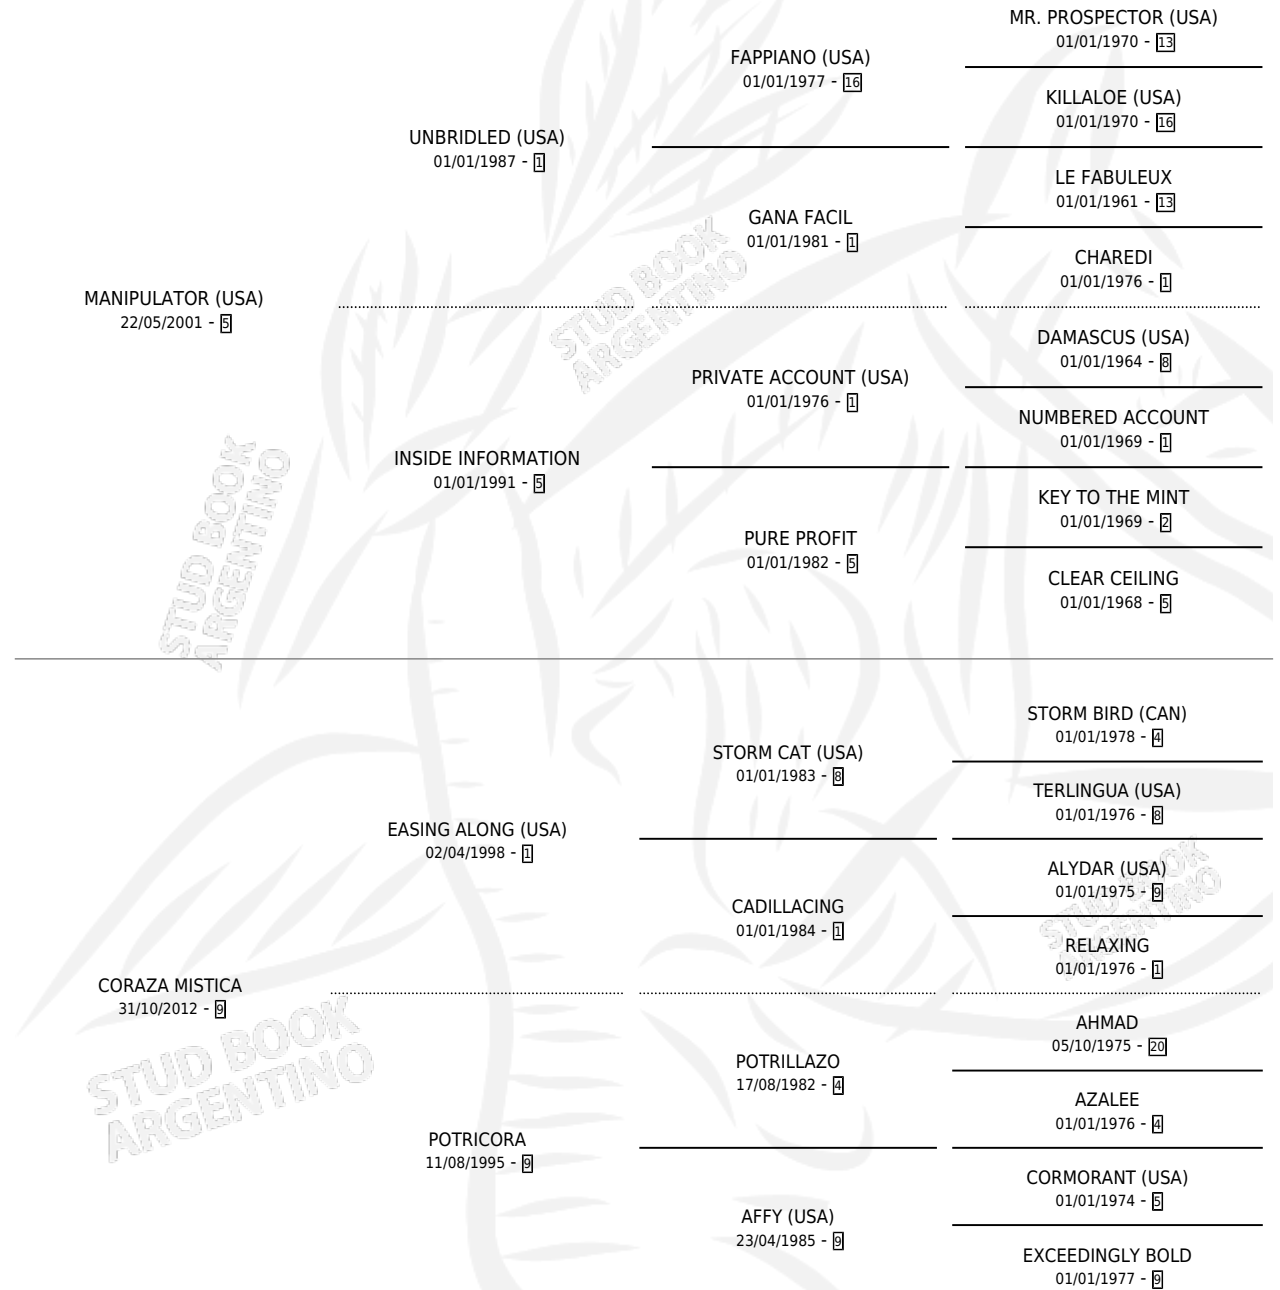

CAPPELLO

por **MANIPULATOR (USA)** y **CORAZA MISTICA** por **EASING ALONG (USA)**

Argentina · Macho · Zaino · SP · 23/08/2016
Familia 9-c · Volumen 42

ESTADO

TIPIFICACIÓN SANGUÍNEA	X
TIPIFICACIÓN POR ADN	✓
PASAPORTE	✓
IDENTIFICACIÓN POR MICROCHIP	✓
REPRODUCTOR	X

Lugar de nacimiento: La Pasion
Criador: La Pasion

PEDIGREE

~

CAMPAÑA

Solo carreras oficiales de Argentina

POR EDAD

EDAD	CC	1°	2°	3°	4°	5°	NP	CLC	CLG	CLCG1	CLGG1	IMPORTE	GANANCIA / CC
2 AÑOS	1	0	0	0	0	0	1	0	0	0	0	\$0	\$0
3 AÑOS	5	3	0	0	0	1	1	0	0	0	0	\$747,700	\$149,540
4 AÑOS	10	2	2	3	1	0	2	7	2	1	0	\$942,100	\$94,210
5 AÑOS	6	3	0	1	1	0	1	1	0	0	0	\$1,007,280	\$167,880
6 AÑOS	9	0	0	1	1	3	4	1	0	0	0	\$208,000	\$23,111
TOTALES	31	8	2	5	3	4	9	9	2	1	0	\$2,905,080	\$93,712
%		25.8%	6.5%	16.1%	9.7%	12.9%	29.0%	29.0%	22.2%	11.1%	0.0%		