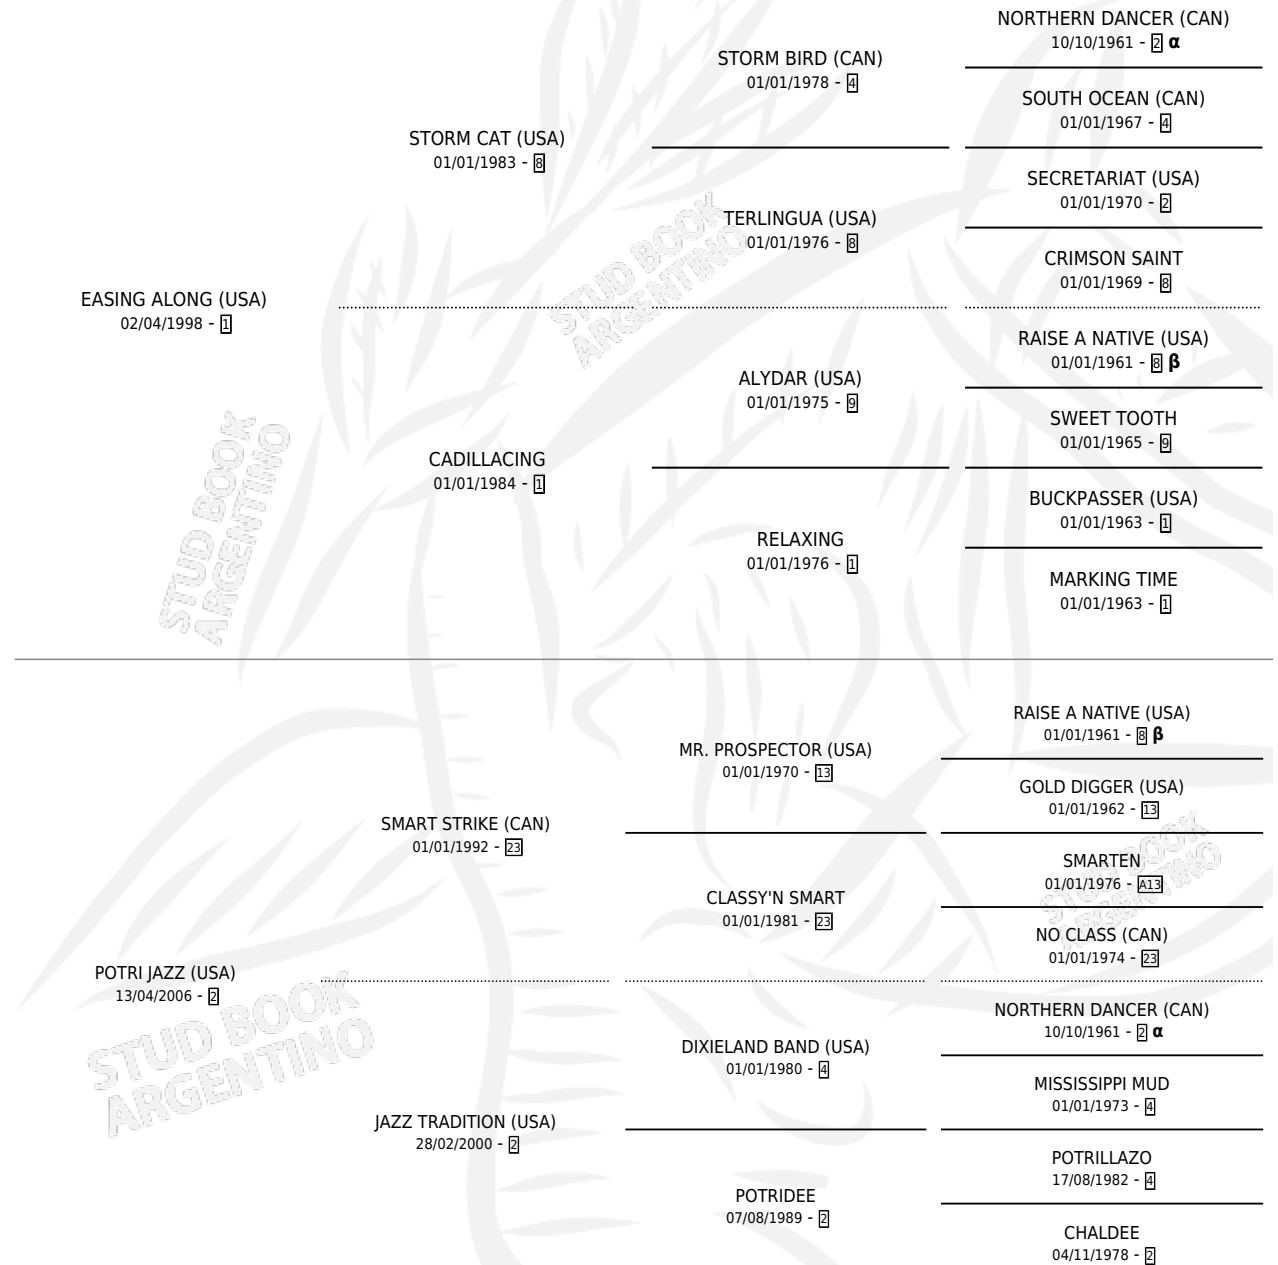

POTRI RAP

por **EASING ALONG (USA)** y **POTRI JAZZ (USA)** por **SMART STRIKE (CAN)**

Argentina · Hembra · Zaino · SP · 23/08/2016
Familia 2-u · Volumen 42

ESTADO

TIPIFICACIÓN SANGUÍNEA	X
TIPIFICACIÓN POR ADN	X
PASAPORTE	X
IDENTIFICACIÓN POR MICROCHIP	X
REPRODUCTOR	X

Lugar de nacimiento: La Pasion
Criador: La Pasion

PEDIGREE

INBREEDING : **α,β**

POTRI RAP

Datos oficiales del Stud Book Argentino

Documento generado el 25/04/2026

studbook.org.ar