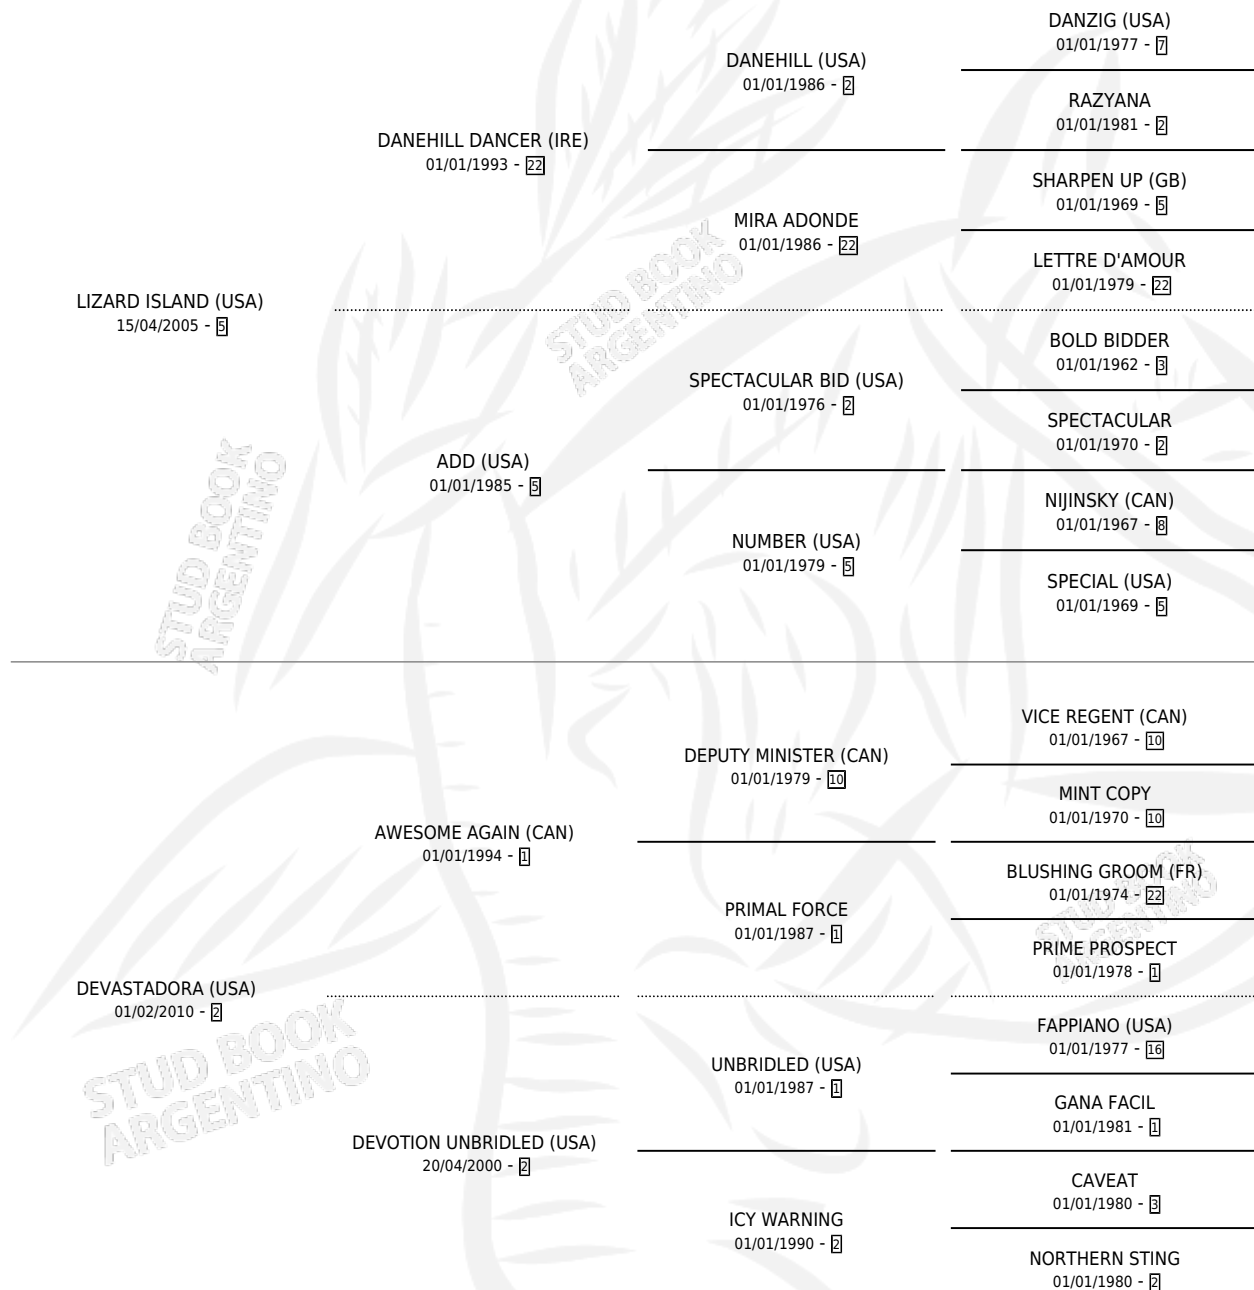

DALMATINO

por LIZARD ISLAND (USA) y DEVASTADORA (USA) por
AWESOME AGAIN (CAN)

Argentina · Macho · Zaino · SP · 28/08/2016
Familia 2 · Volumen 42

ESTADO

TIPIFICACIÓN SANGUÍNEA	X
TIPIFICACIÓN POR ADN	✓
PASAPORTE	✓
IDENTIFICACIÓN POR MICROCHIP	✓
REPRODUCTOR	X

Lugar de nacimiento: La Pasion
Criador: La Pasion

PEDIGREE

CAMPAÑA

Solo carreras oficiales de Argentina

POR EDAD

EDAD	CC	1°	2°	3°	4°	5°	NP	CLC	CLG	CLCG1	CLGG1	IMPORTE	GANANCIA / CC
3 AÑOS	3	0	0	1	1	0	1	0	0	0	0	\$102,000	\$34,000
4 AÑOS	5	0	1	2	0	0	2	0	0	0	0	\$160,050	\$32,010
TOTALES	8	0	1	3	1	0	3	0	0	0	0	\$262,050	\$32,756
%		0.0%	12.5%	37.5%	12.5%	0.0%	37.5%	0.0%	0.0%	0.0%	0.0%		

Placés en San Isidro y Palermo en 8 carreras disputadas.

POR DISTANCIA

HIPODROMO	CC	1°	2°	3°	4°	5°	NP	CLC	CLG	CLCG1	CLGG1	IMPORTE
PALERMO	6	0	0	2	1	0	3	0	0	0	0	\$154,800
1800 MTS	3	0	0	1	1	0	1	0	0	0	0	\$84,800
1600 MTS	1	0	0	0	0	0	1	0	0	0	0	\$0
2000 MTS	2	0	0	1	0	0	1	0	0	0	0	\$70,000
SAN ISIDRO	2	0	1	1	0	0	0	0	0	0	0	\$107,250
2000 MTS	2	0	1	1	0	0	0	0	0	0	0	\$107,250