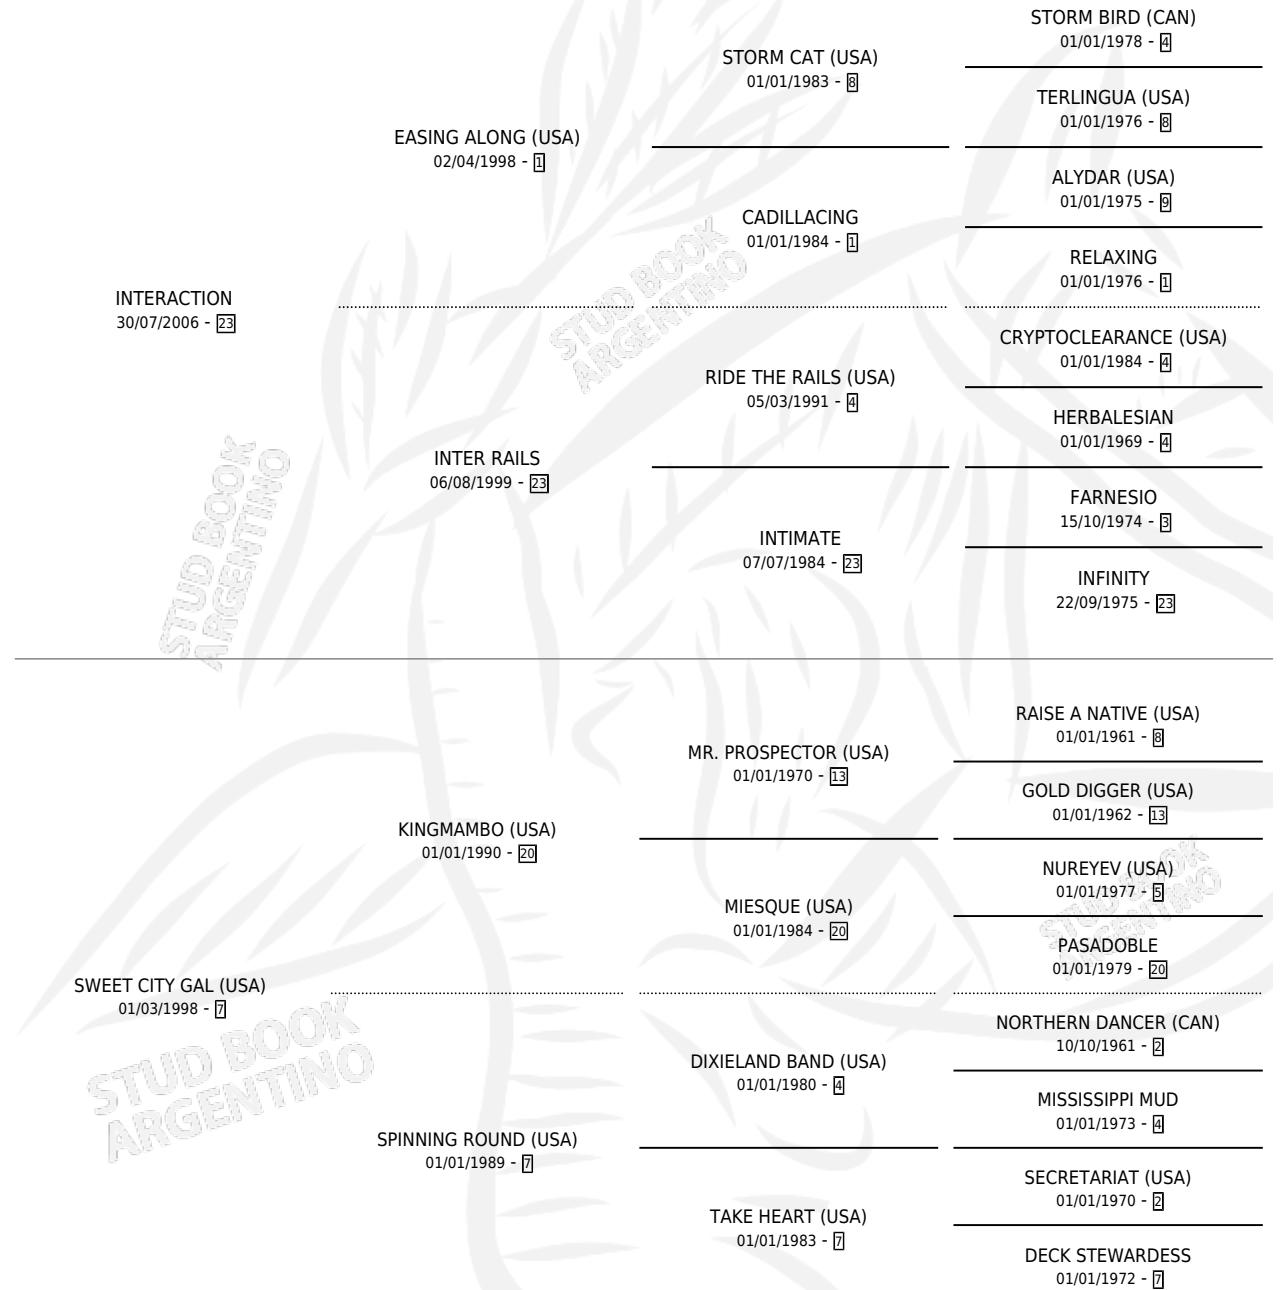

SWEET LOOK

por **INTERACTION** y **SWEET CITY GAL (USA)** por **KINGMAMBO (USA)**

Argentina · Hembra · Zaino · SP · 12/09/2016
Familia 7-f · Volumen 42

ESTADO

TIPIFICACIÓN SANGUÍNEA	X
TIPIFICACIÓN POR ADN	X
PASAPORTE	X
IDENTIFICACIÓN POR MICROCHIP	X
REPRODUCTOR	X

Lugar de nacimiento: Chenaut
Criador: Haras Futuro S.R.L.

PEDIGREE

SWEET LOOK

Datos oficiales del Stud Book Argentino

Documento generado el 30/05/2026

studbook.org.ar