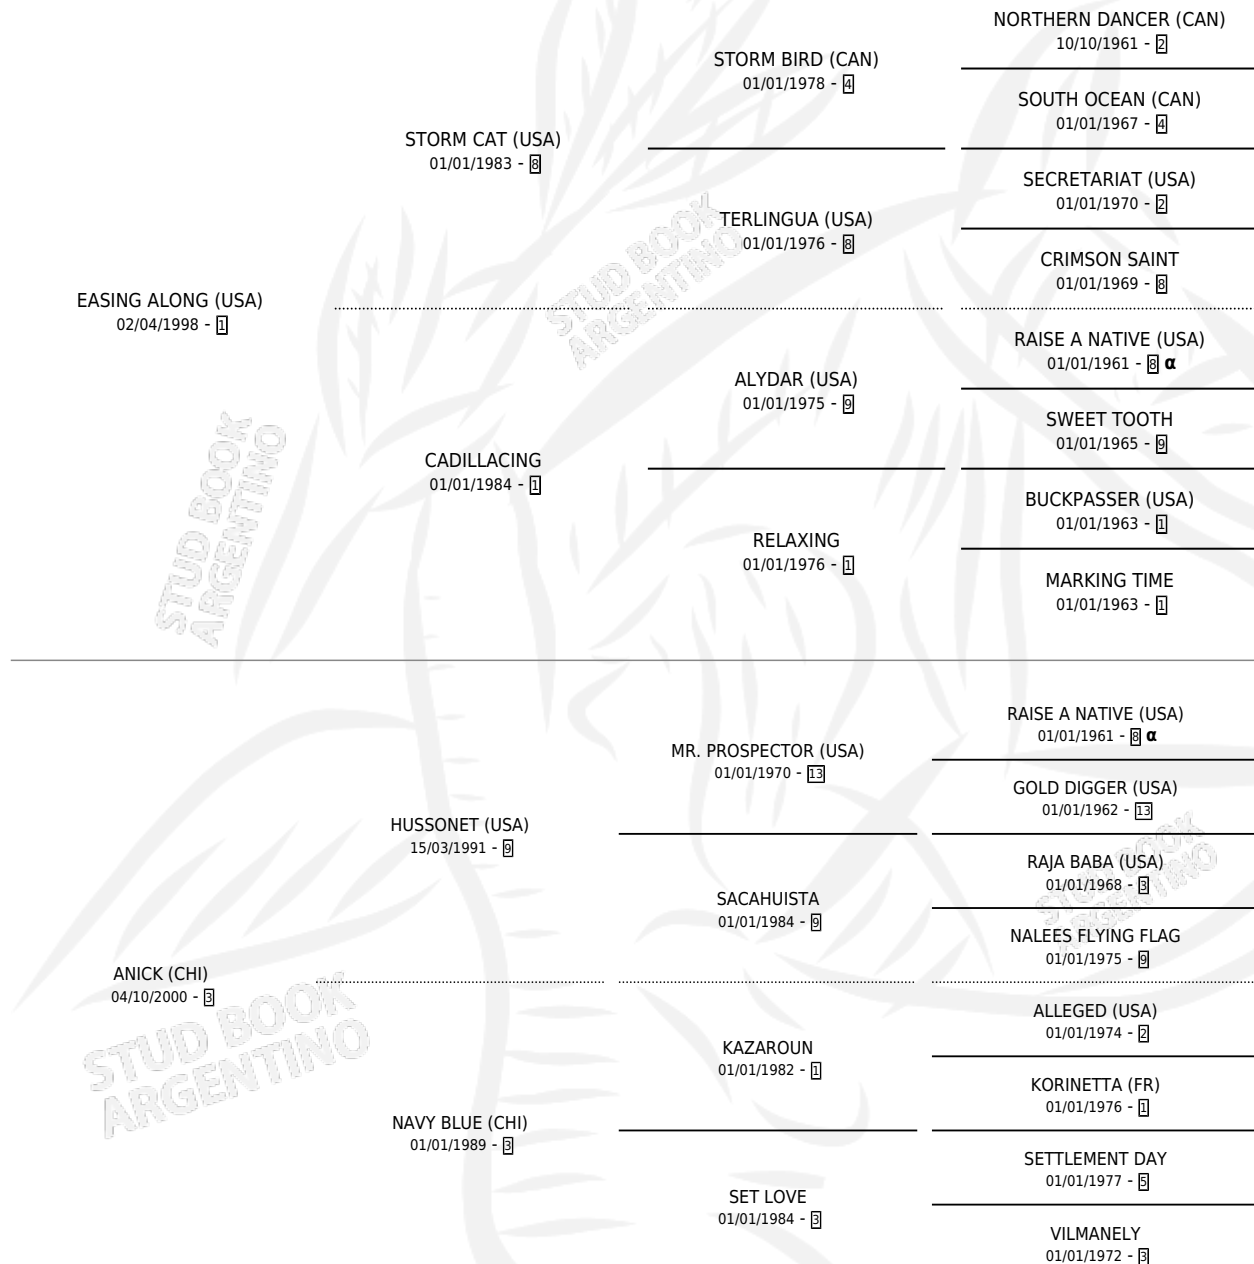

AJMATOVA

por **EASING ALONG (USA)** y **ANICK (CHI)** por **HUSSONET (USA)**

Argentina · Hembra · Zaino · SP · 24/08/2016
Familia 3-i · Volumen 42

ESTADO

TIPIFICACIÓN SANGUÍNEA	X
TIPIFICACIÓN POR ADN	✓
PASAPORTE	✓
IDENTIFICACIÓN POR MICROCHIP	✓
REPRODUCTOR	✓

Lugar de nacimiento: Pozo de Luna

Criador: Haras Cachagua S.A. y Haras Pozo De Luna S.A.

~

HIJOS

	MACHOS	HEMBRAS
1 NACIERON	1	0
SIN ACTUACIONES		

PEDIGREE

INBREEDING : α