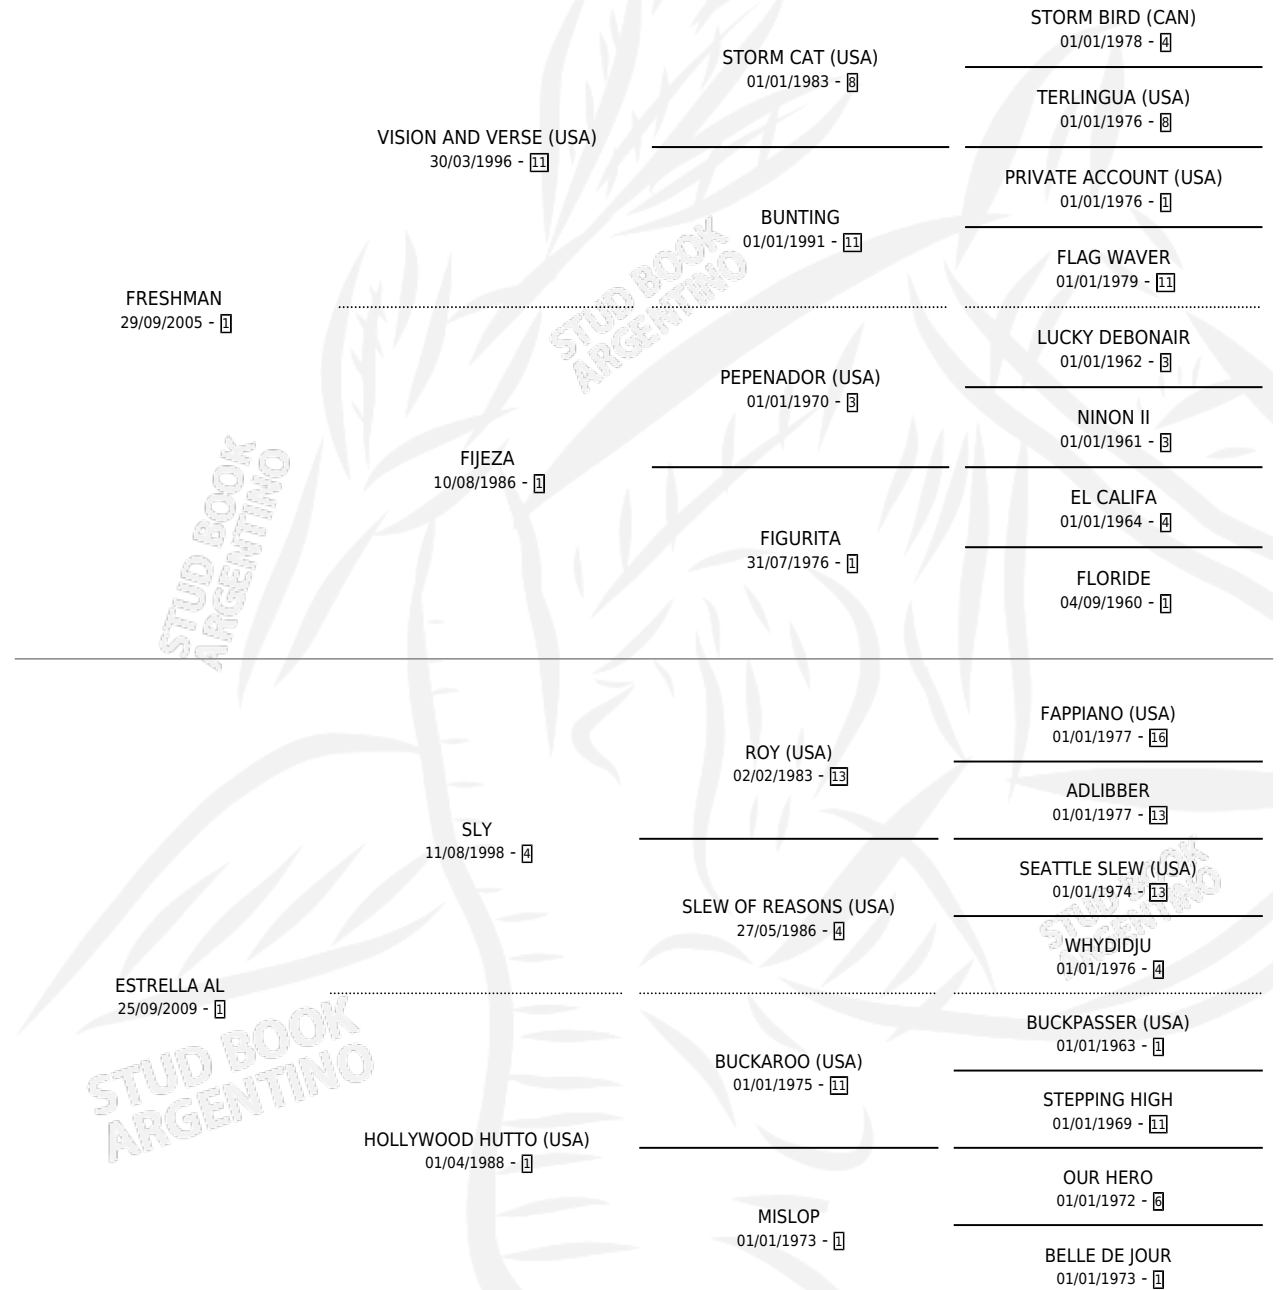

QUE NOS PASO

por FRESHMAN y ESTRELLA AL por SLY

Argentina · Macho · Zaino Colorado · SP · 14/08/2016
Familia 1 · Volumen 42

ESTADO

| | |
|------------------------------|---|
| TIPIFICACIÓN SANGUÍNEA | X |
| TIPIFICACIÓN POR ADN | ✓ |
| PASAPORTE | ✓ |
| IDENTIFICACIÓN POR MICROCHIP | ✓ |
| REPRODUCTOR | X |

Lugar de nacimiento: Campo particular

Criador: Testa Edgardo Ernesto y Testa Hugo Alberto

PEDIGREE

QUE NOS PASO

Datos oficiales del Stud Book Argentino

Documento generado el 02/05/2026

studbook.org.ar