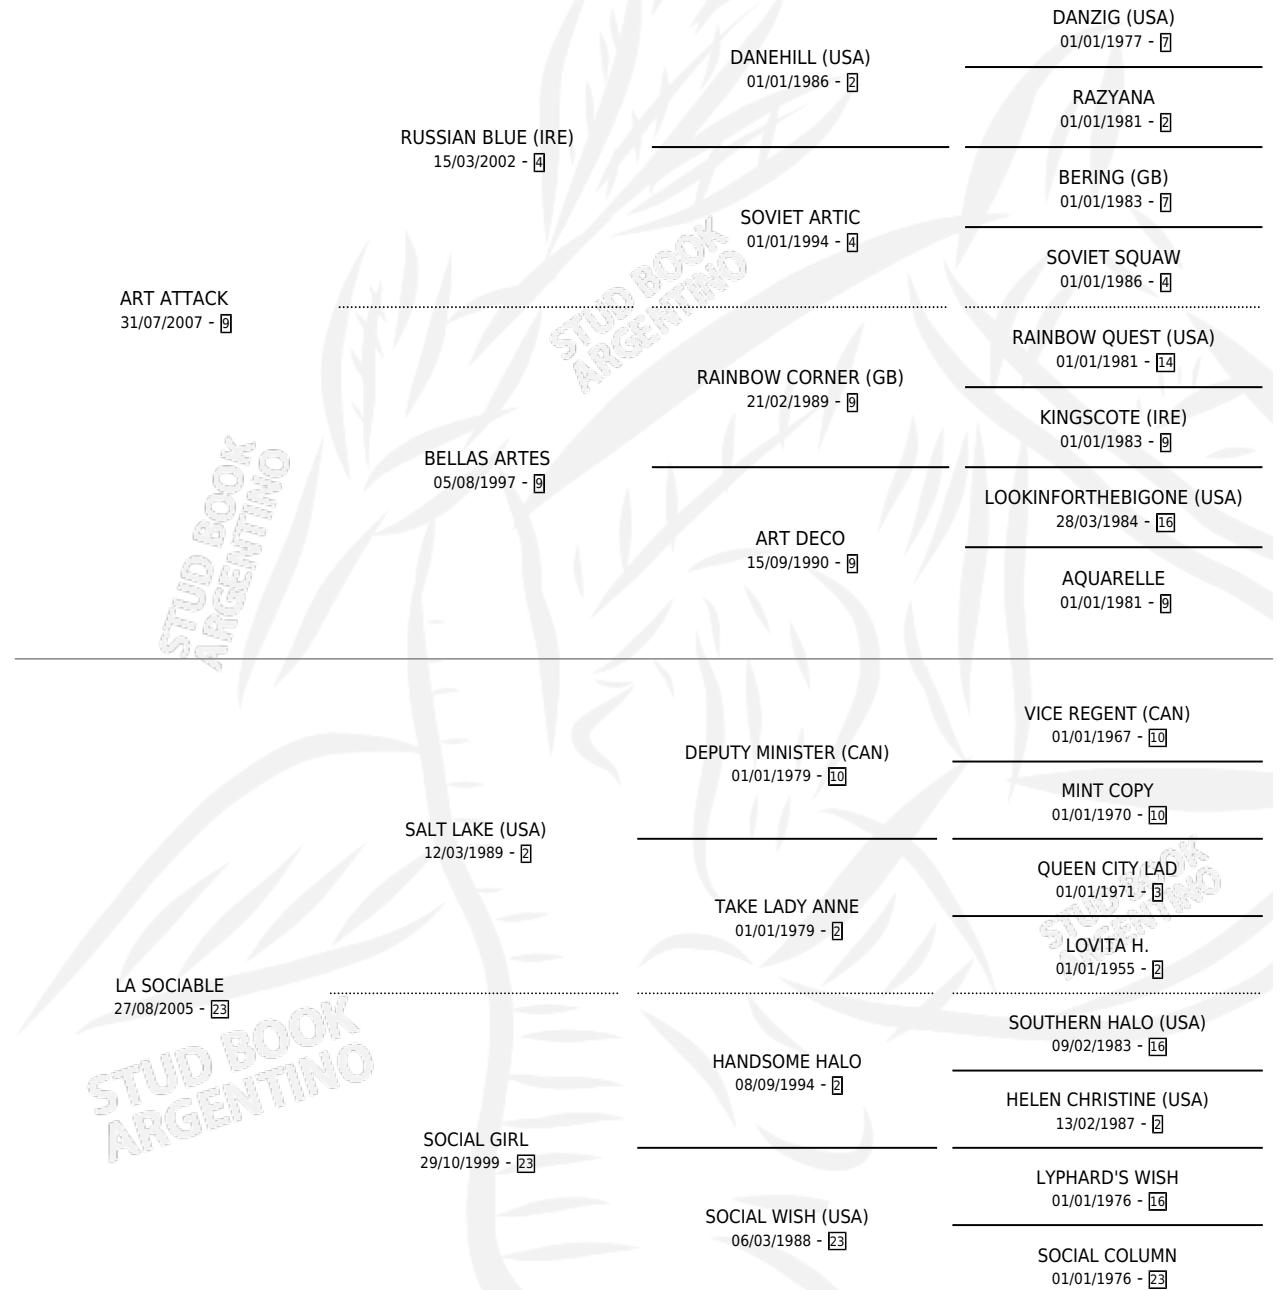

REMOTTE

por ART ATTACK y LA SOCIABLE por SALT LAKE (USA)

Argentina · Macho · Zaino · SP · 01/09/2016
Familia 23-b · Volumen 42

ESTADO

TIPIFICACIÓN SANGUÍNEA	X
TIPIFICACIÓN POR ADN	✓
PASAPORTE	✓
IDENTIFICACIÓN POR MICROCHIP	✓
REPRODUCTOR	X

Lugar de nacimiento: La Tutina

Criador: La Tutina

PEDIGREE

REMOTTE

Datos oficiales del Stud Book Argentino

Documento generado el 28/04/2026

studbook.org.ar