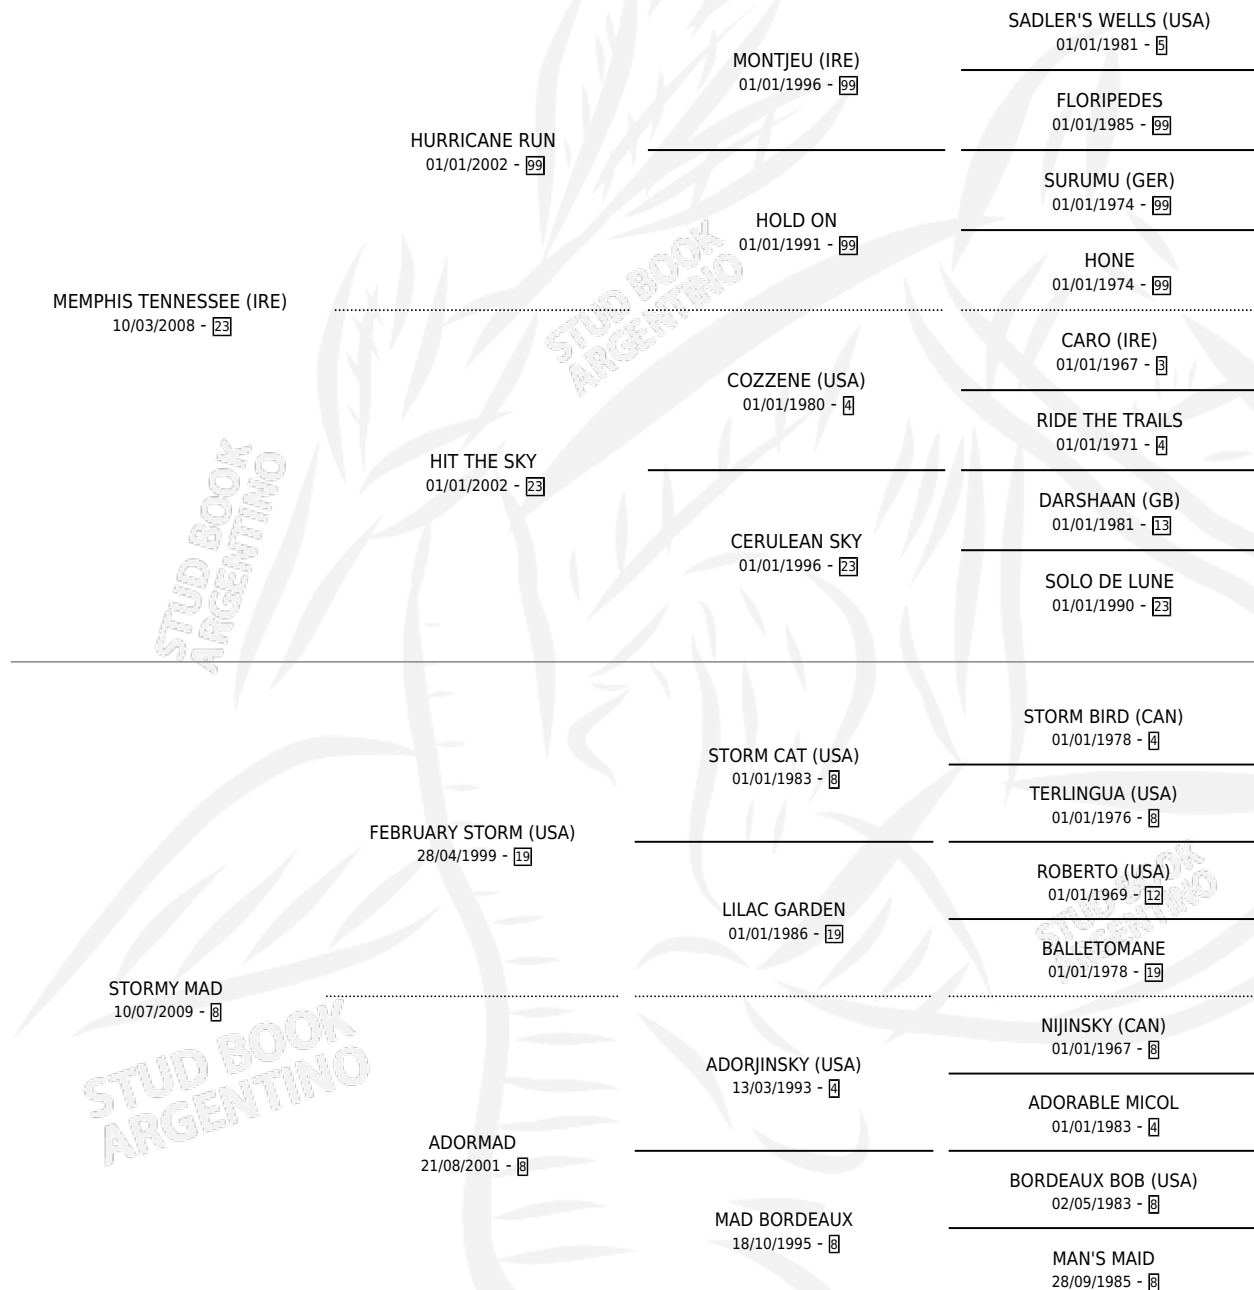

VIDA FICTICIA

por **MEMPHIS TENNESSEE (IRE)** y **STORMY MAD** por **FEBRUARY STORM (USA)**

Argentina · Hembra · Alazan · SP · 14/08/2016
Familia 8-j · Volumen 42

ESTADO

TIPIFICACIÓN SANGUÍNEA	X
TIPIFICACIÓN POR ADN	✓
PASAPORTE	✓
IDENTIFICACIÓN POR MICROCHIP	✓
REPRODUCTOR	X

Lugar de nacimiento: El Tala
Criador: Don Arcangel

PEDIGREE

CAMPAÑA

Solo carreras oficiales de Argentina

POR EDAD

EDAD	CC	1°	2°	3°	4°	5°	NP	CLC	CLG	CLCG1	CLGG1	IMPORTE	GANANCIA / CC
9 AÑOS	3	1	0	0	0	0	2	0	0	0	0	\$1,500,000	\$500,000
TOTALES	3	1	0	0	0	0	2	0	0	0	0	\$1,500,000	\$500,000
%		33.3%	0.0%	0.0%	0.0%	0.0%	66.7%	0.0%	0.0%	0.0%	0.0%		