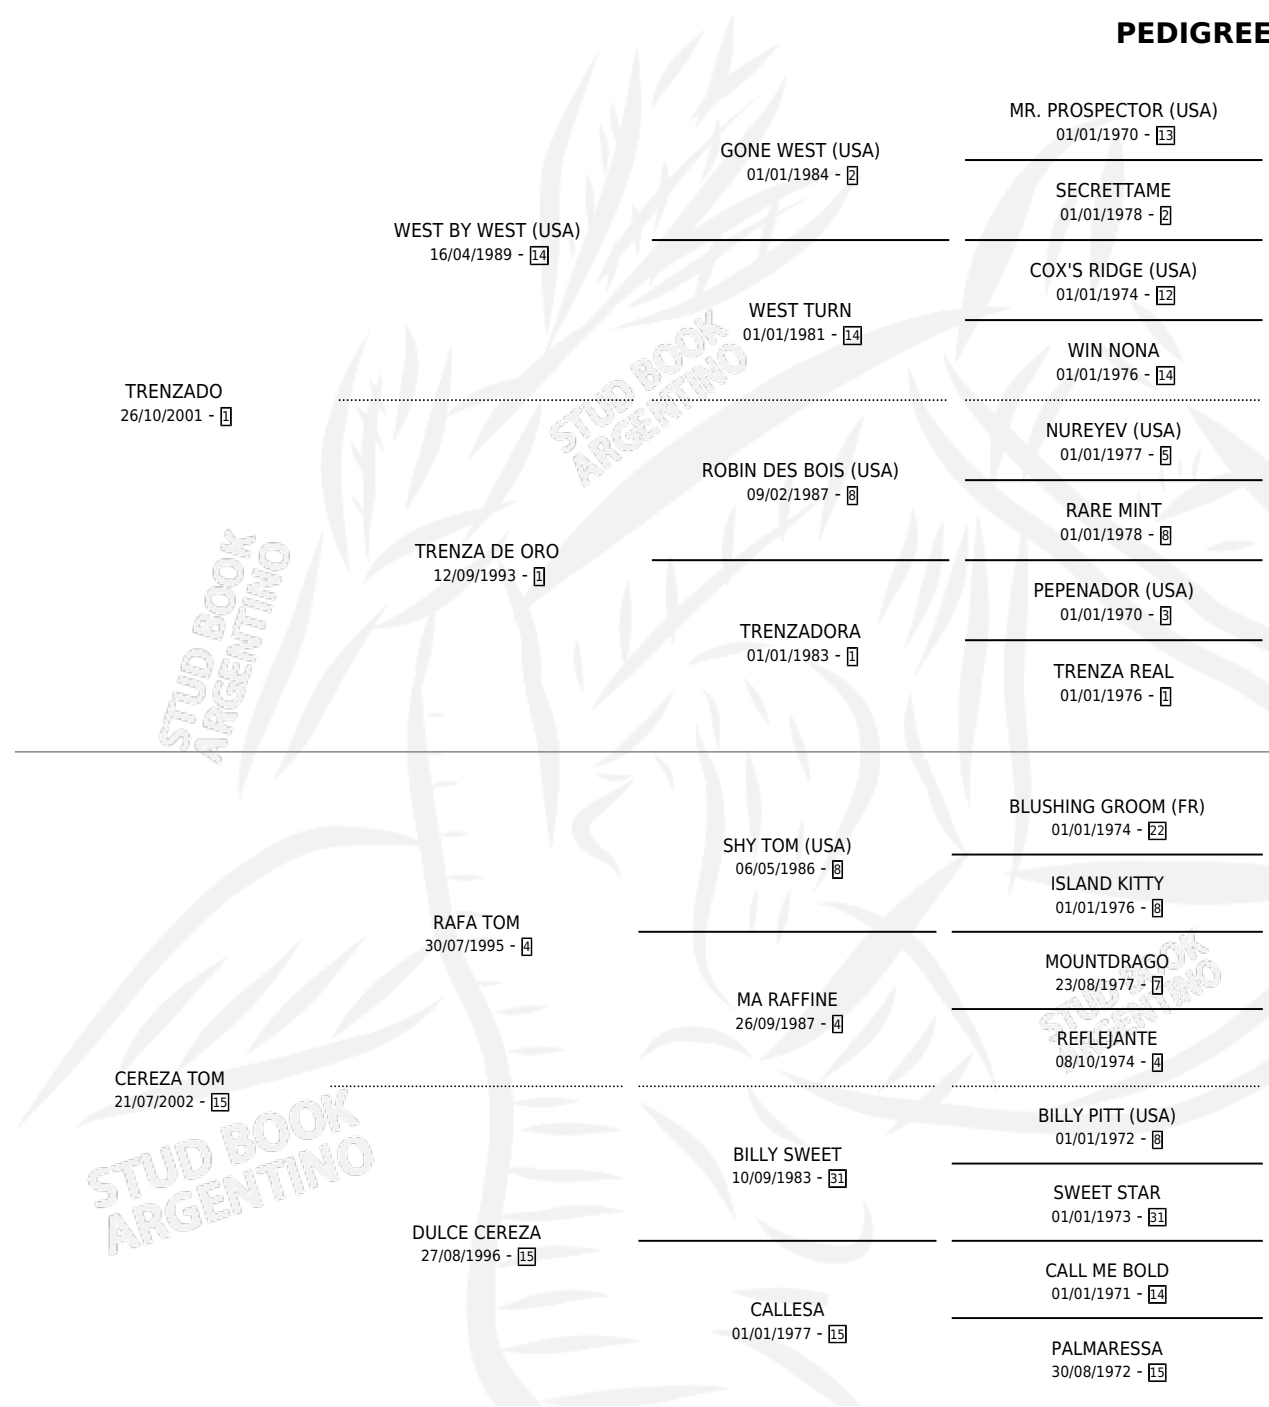

LA VIGUELA

por **TRENZADO** y **CEREZA TOM** por **RAFA TOM**

Argentina · Hembra · Zaino · SP · 23/08/2016
Familia 15-d · Volumen 42

ESTADO

TIPIFICACIÓN SANGUÍNEA	X
TIPIFICACIÓN POR ADN	✓
PASAPORTE	✓
IDENTIFICACIÓN POR MICROCHIP	✓
REPRODUCTOR	X

Lugar de nacimiento: El Tío

Criador: El Tío

PEDIGREE

LA VIGUELA

Datos oficiales del Stud Book Argentino

Documento generado el 31/10/2024

studbook.org.ar