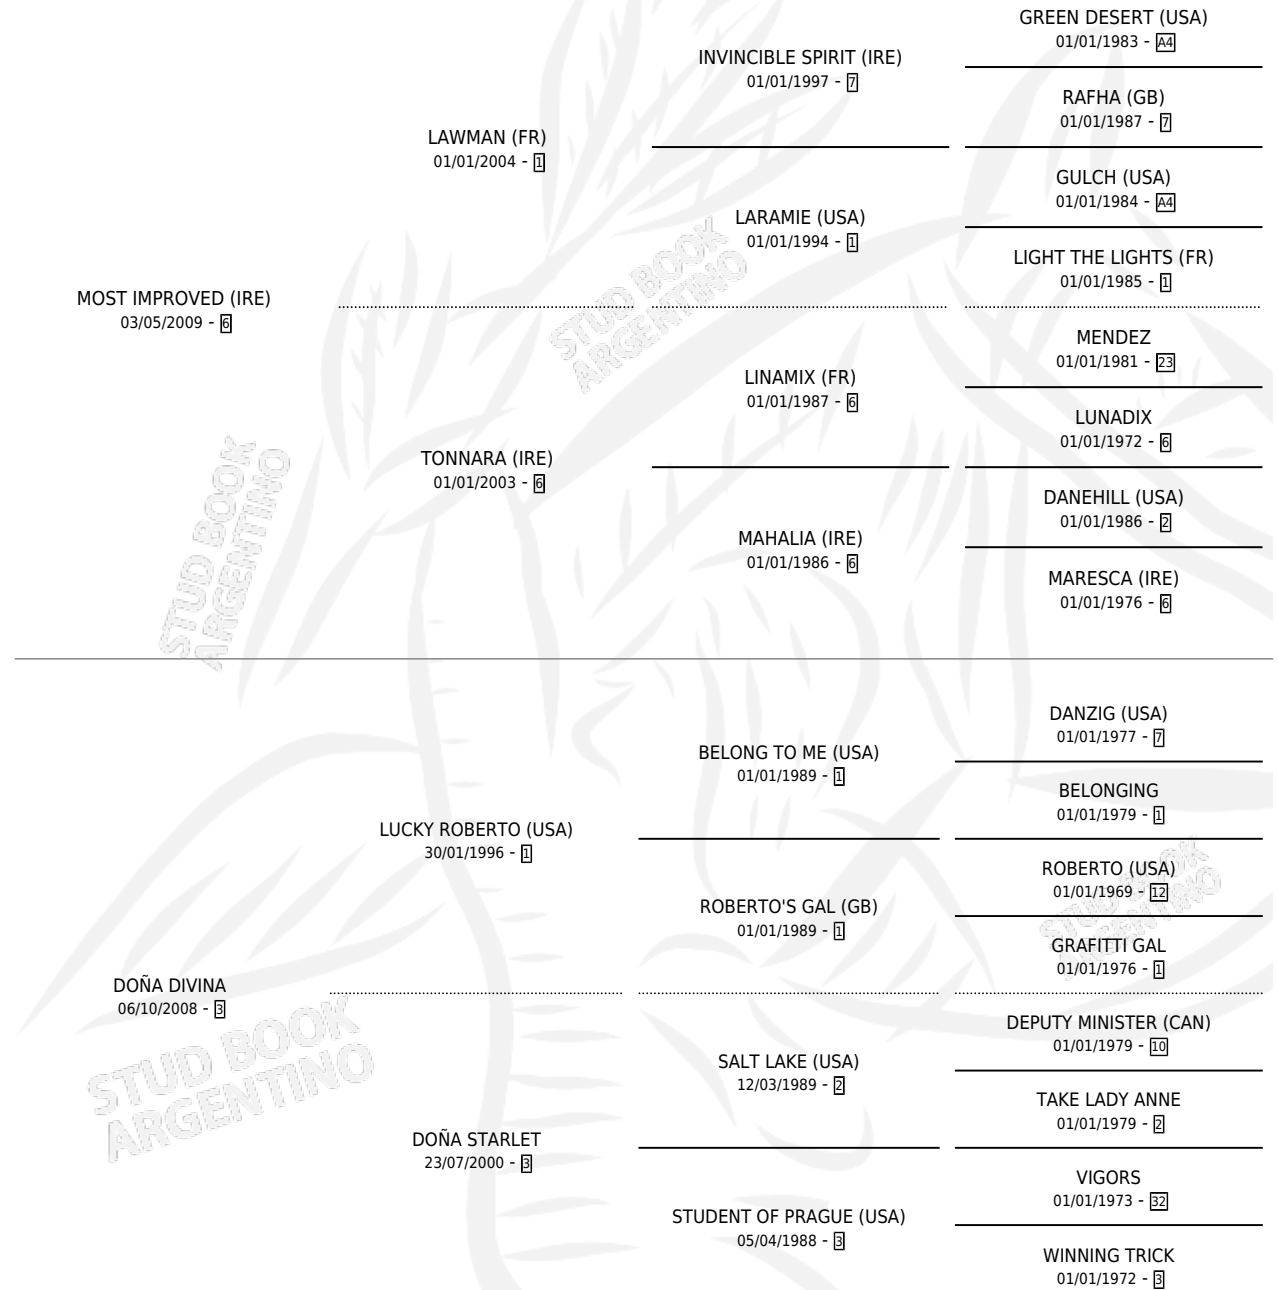

MUY ACOSTUMBRADO

por **MOST IMPROVED (IRE)** y **DOÑA DIVINA** por **LUCKY ROBERTO (USA)**

Argentina · Macho · Zaino · SP · 07/09/2016
Familia 3-n · Volumen 42

ESTADO

TIPIFICACIÓN SANGUÍNEA	X
TIPIFICACIÓN POR ADN	✓
PASAPORTE	✓
IDENTIFICACIÓN POR MICROCHIP	✓
REPRODUCTOR	X

Lugar de nacimiento: Rodeo Chico

Criador: Rodeo Chico

PEDIGREE