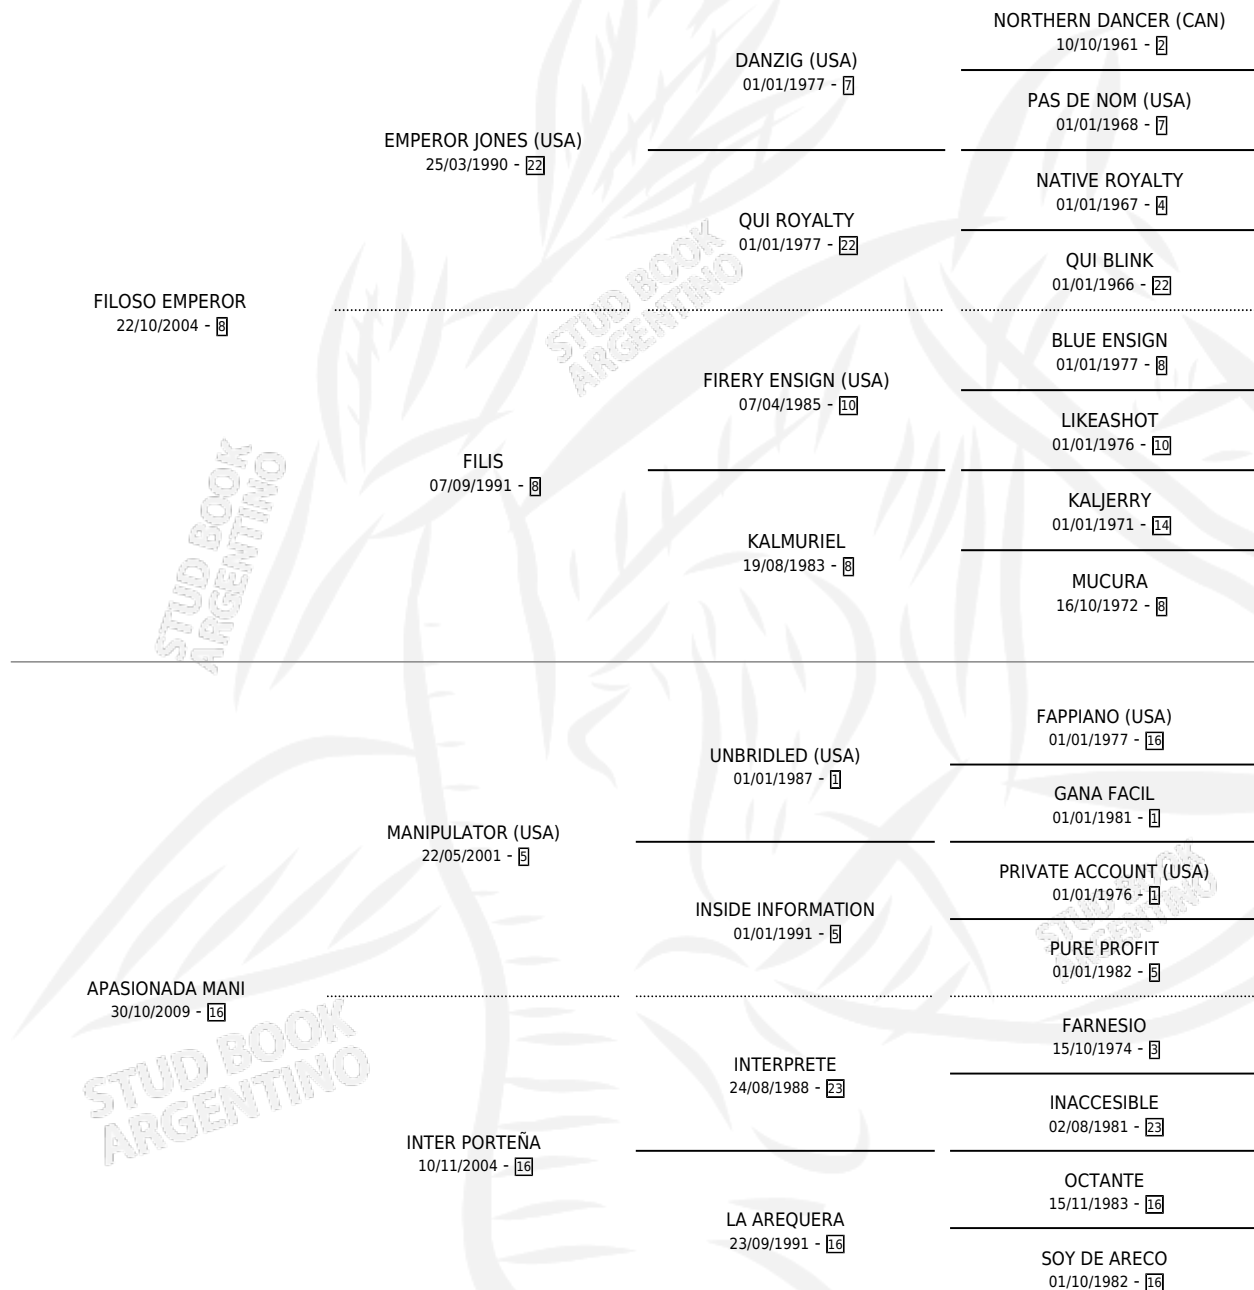

FILO APASIONADO

por **FILOSO EMPEROR** y **APASIONADA MANI** por **MANIPULATOR (USA)**

Argentina · Macho · Zaino · SP · 18/09/2016
Familia 16-e · Volumen 42

ESTADO

TIPIFICACIÓN SANGUÍNEA	X
TIPIFICACIÓN POR ADN	✓
PASAPORTE	✓
IDENTIFICACIÓN POR MICROCHIP	✓
REPRODUCTOR	✓

Lugar de nacimiento: Los Desagues

Criador: Los Desagues

PEDIGREE

SERVICIOS PADRILLO

TEMPORADA	HARAS	SERVICIO	NAC.	EFFECTIVIDAD
2024	ARCO IRIS	2	0	0.00 %

FILO APASIONADO

Datos oficiales del Stud Book Argentino