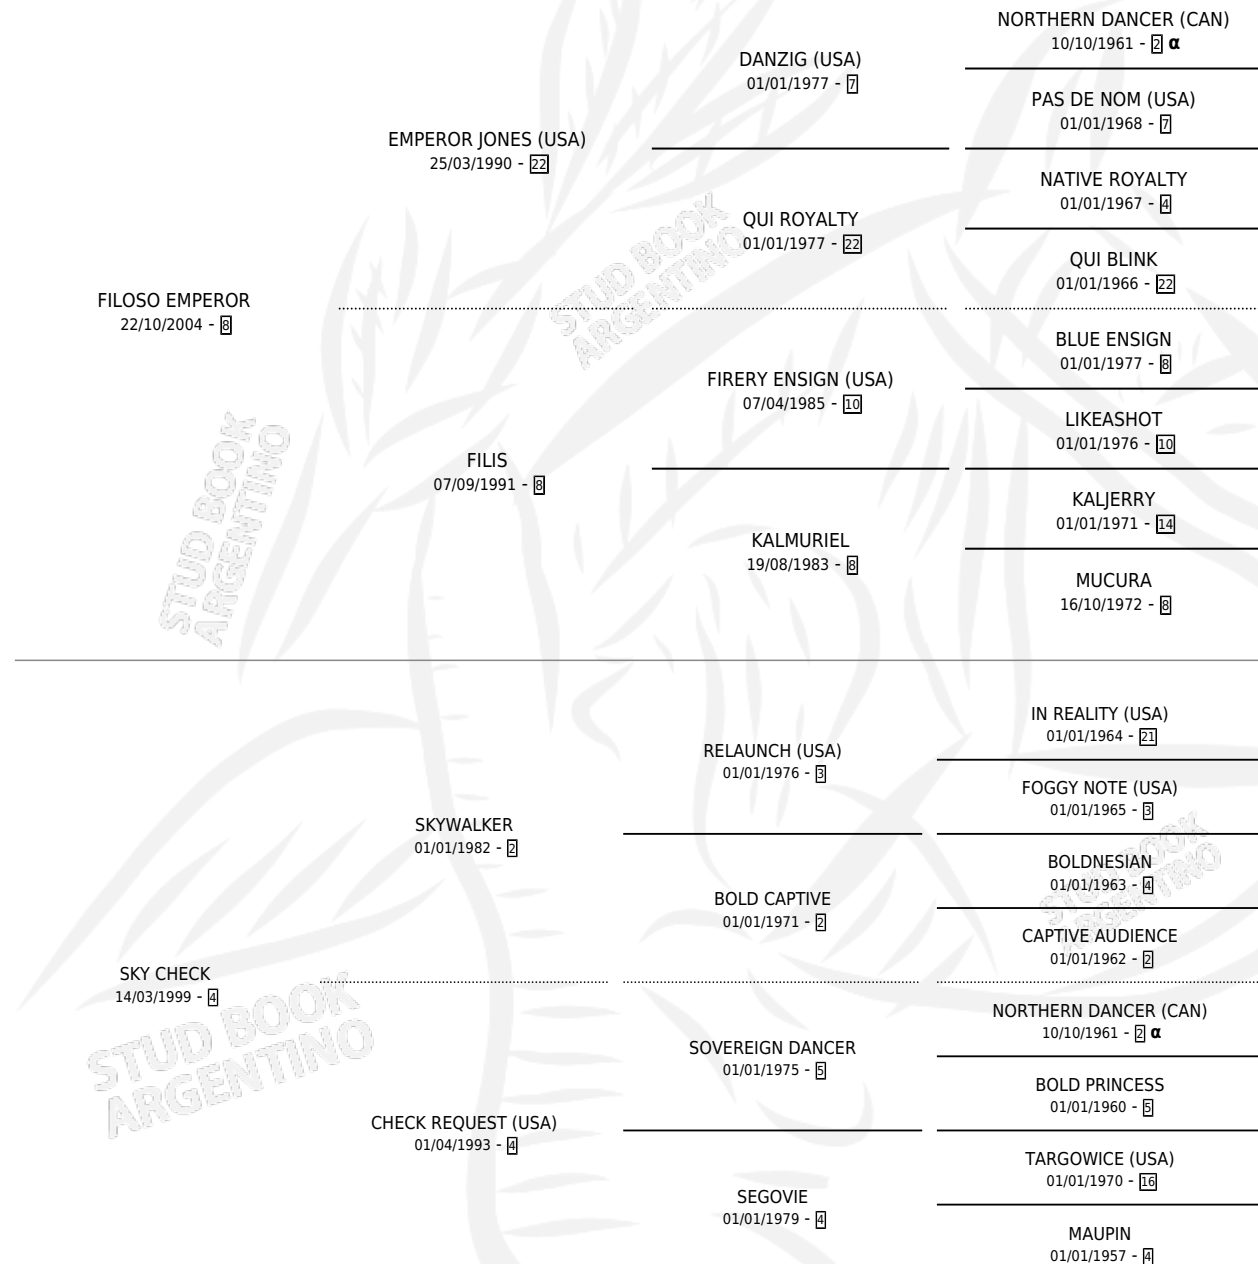

PERSEVERA FIL

por **FILOSO EMPEROR** y **SKY CHECK** por **SKYWALKER**

PEDIGREE

Argentina · Hembra · Zaino · SP · 19/08/2016
Familia 4-j · Volumen 42

ESTADO

TIPIFICACIÓN SANGUÍNEA	X
TIPIFICACIÓN POR ADN	✓
PASAPORTE	✓
IDENTIFICACIÓN POR MICROCHIP	✓
REPRODUCTOR	✓

Lugar de nacimiento: Los Desagues

Criador: Los Desagues

~

HIJOS

	MACHOS	HEMBRAS
1 NACIERON	1	0

SIN ACTUACIONES

INBREEDING : α